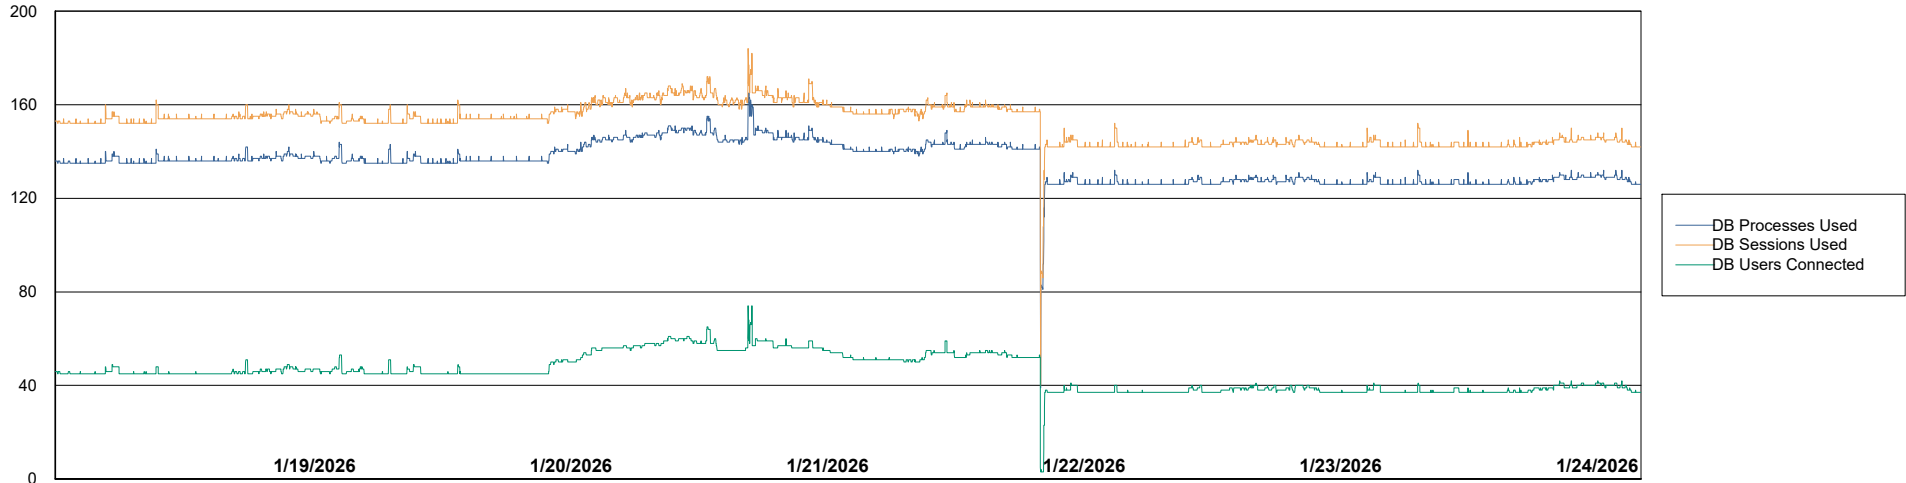

Database Performance XMX_PROD_ABSDB01_PRDB_ABS1