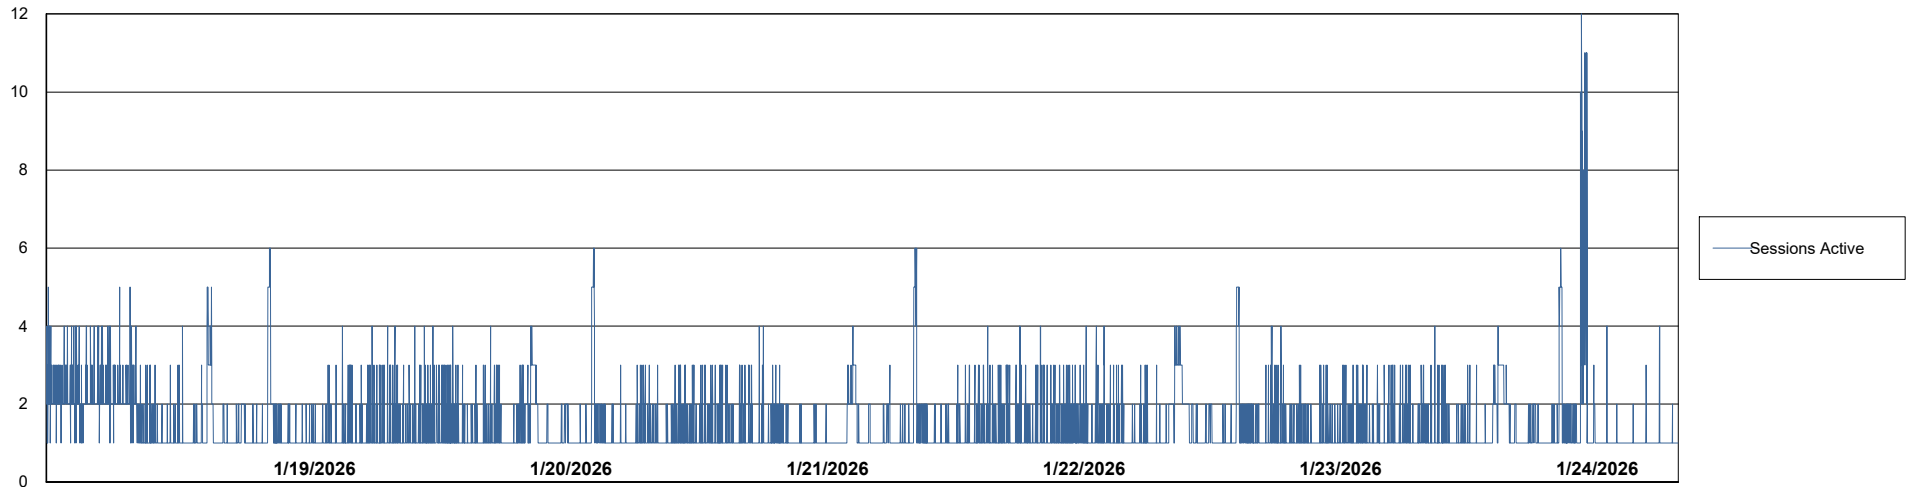

Database Performance RFL_PRD_ABS01_DB