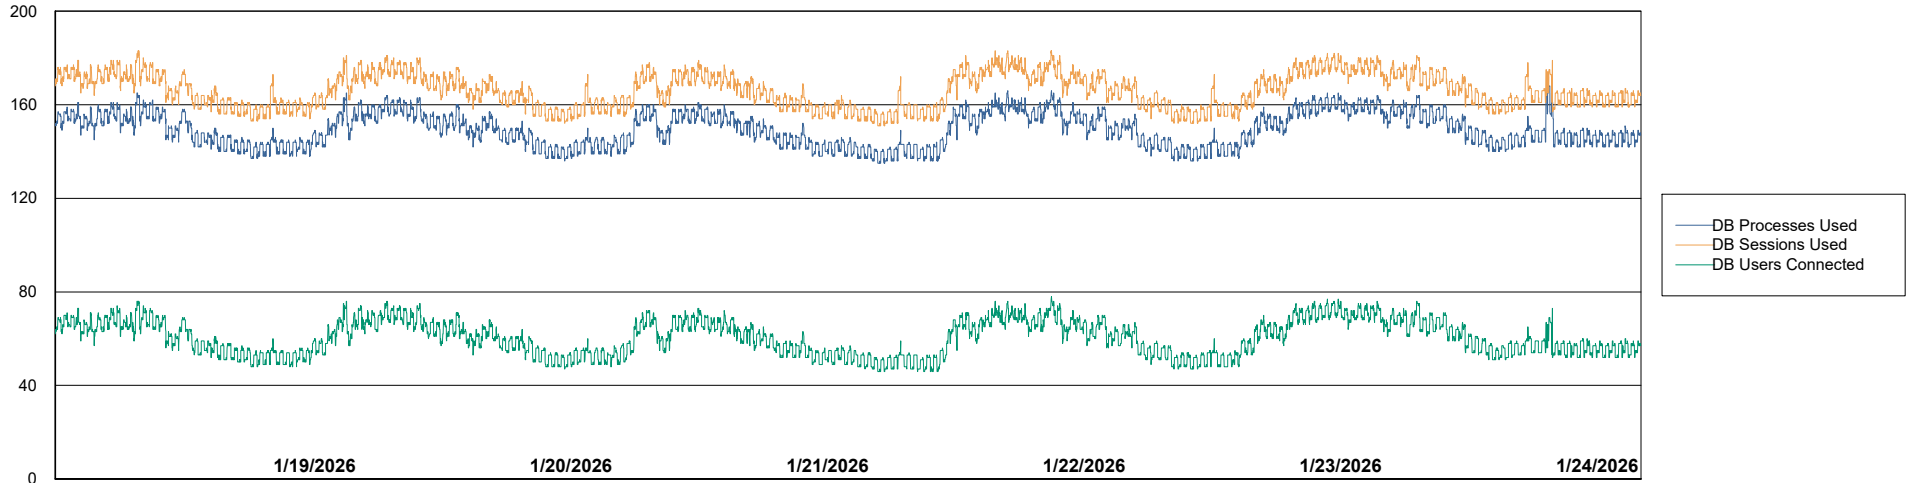

Database Performance RFL_PRD_ABS01_DB