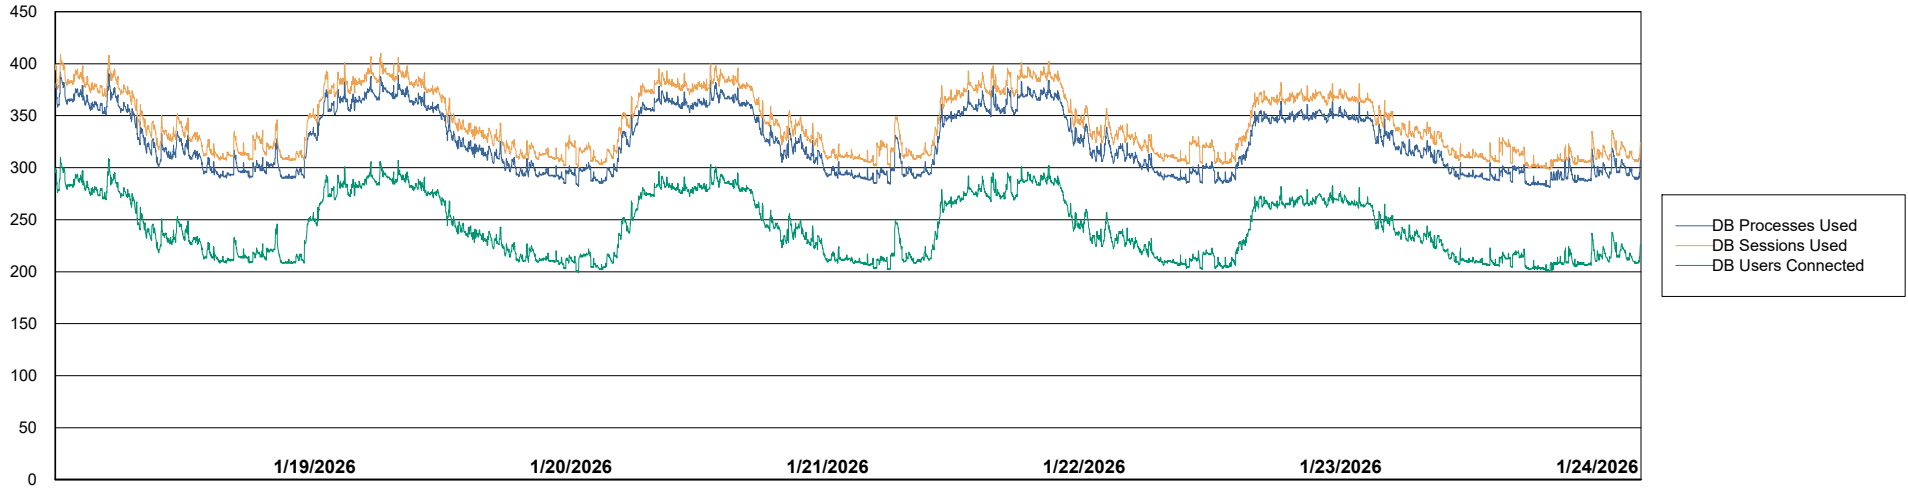

Database Performance LST-DBS7-AMS_DB_ABS1