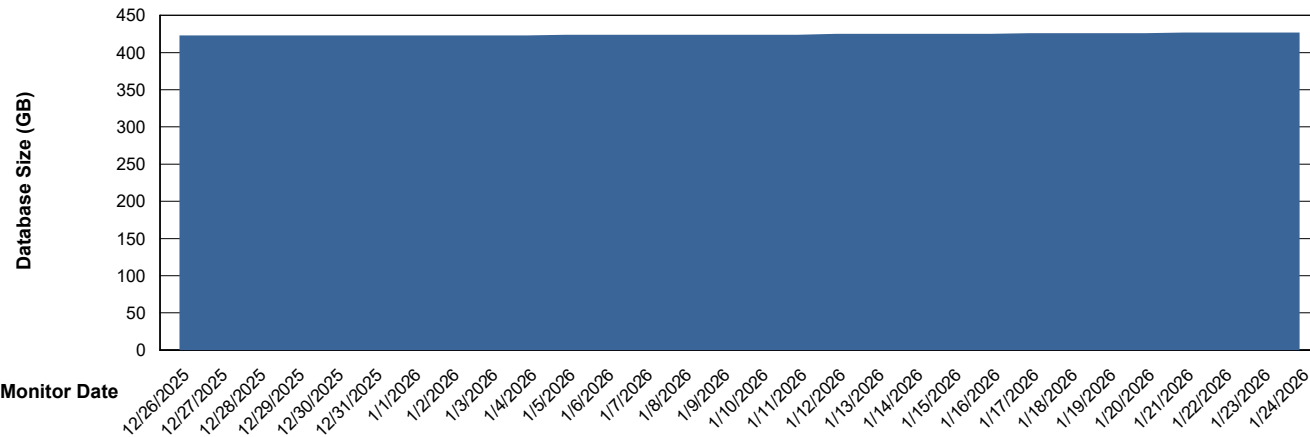

Database growth over last month

Database Tablespace LST-DBS3-AMS_DB_ABSME

Date	Tablespace Name	Filesize (Gb)	Usedsize (Gb)	Percentage free
1/24/2026	ABSDATA	474	393	17
	INDX	60	28	53
1/23/2026	ABSDATA	474	393	17
	INDX	60	28	53
1/22/2026	ABSDATA	474	392	17
	INDX	60	28	53
1/21/2026	ABSDATA	474	392	17
	INDX	60	28	53
1/20/2026	ABSDATA	474	392	17
	INDX	60	28	53
1/19/2026	ABSDATA	474	392	17
	INDX	60	28	53
1/18/2026	ABSDATA	466	392	16
	INDX	60	28	53