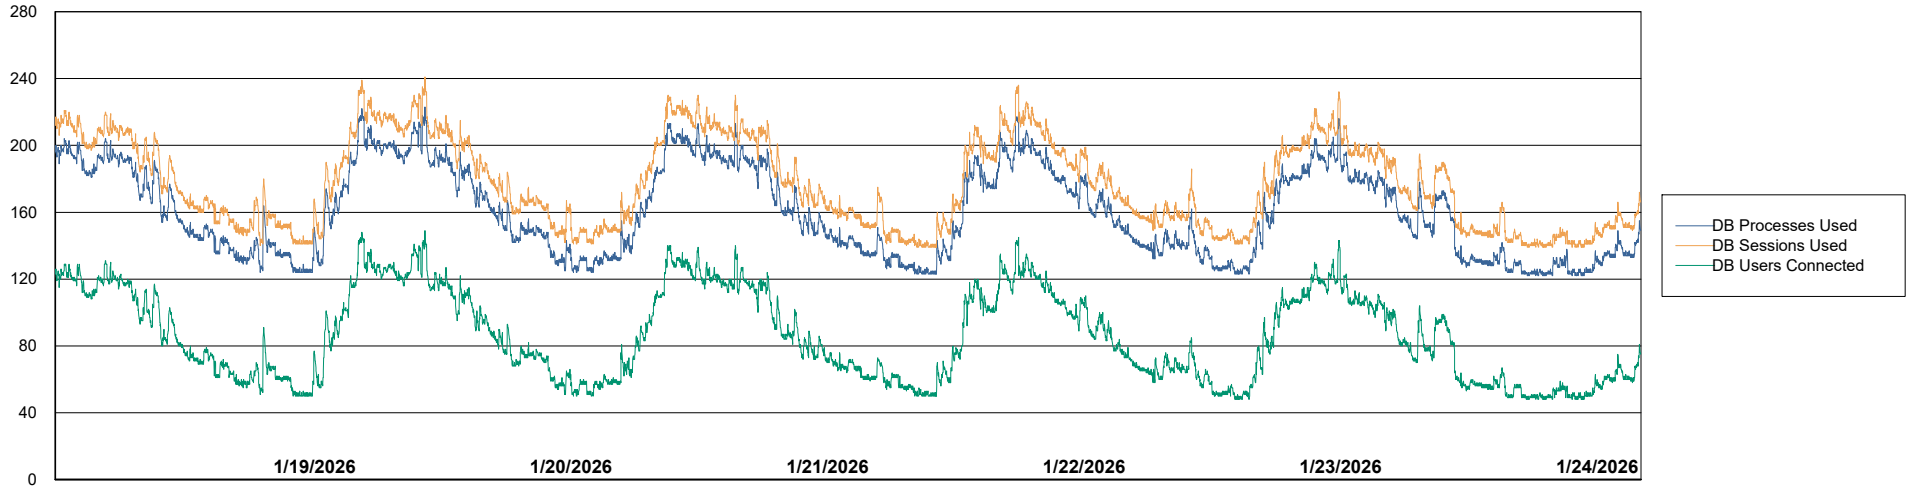

Database Performance LST-DBS3-AMS_DB_ABSME