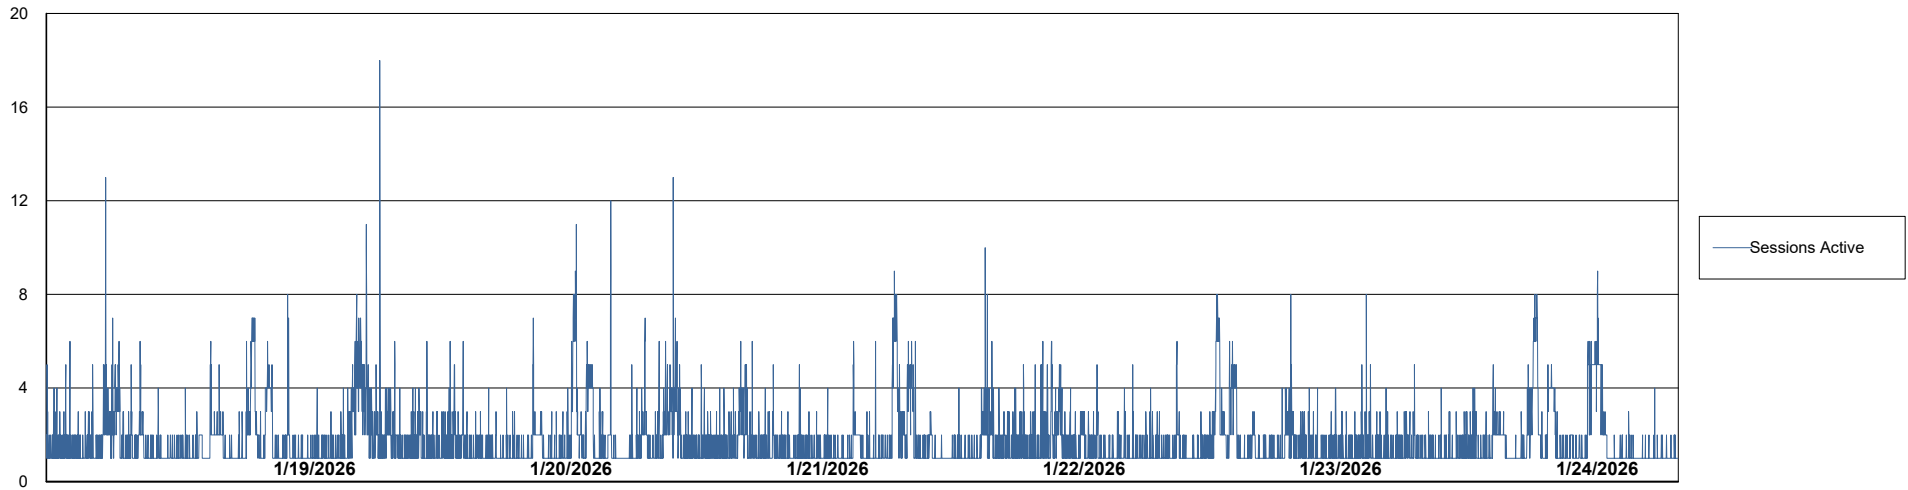

Database Performance LST-DBS3-AMS_DB_ABSME