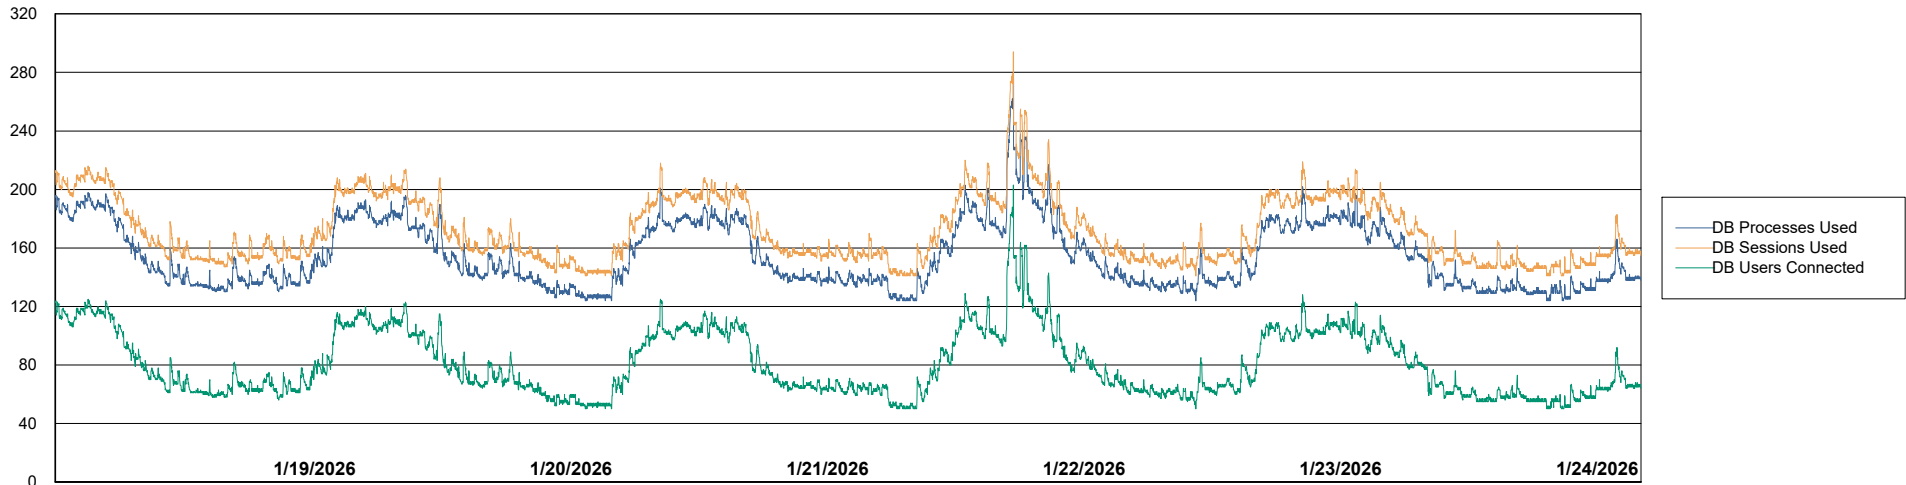

Database Performance LST-DBS4-AMS_DB_ABSME2