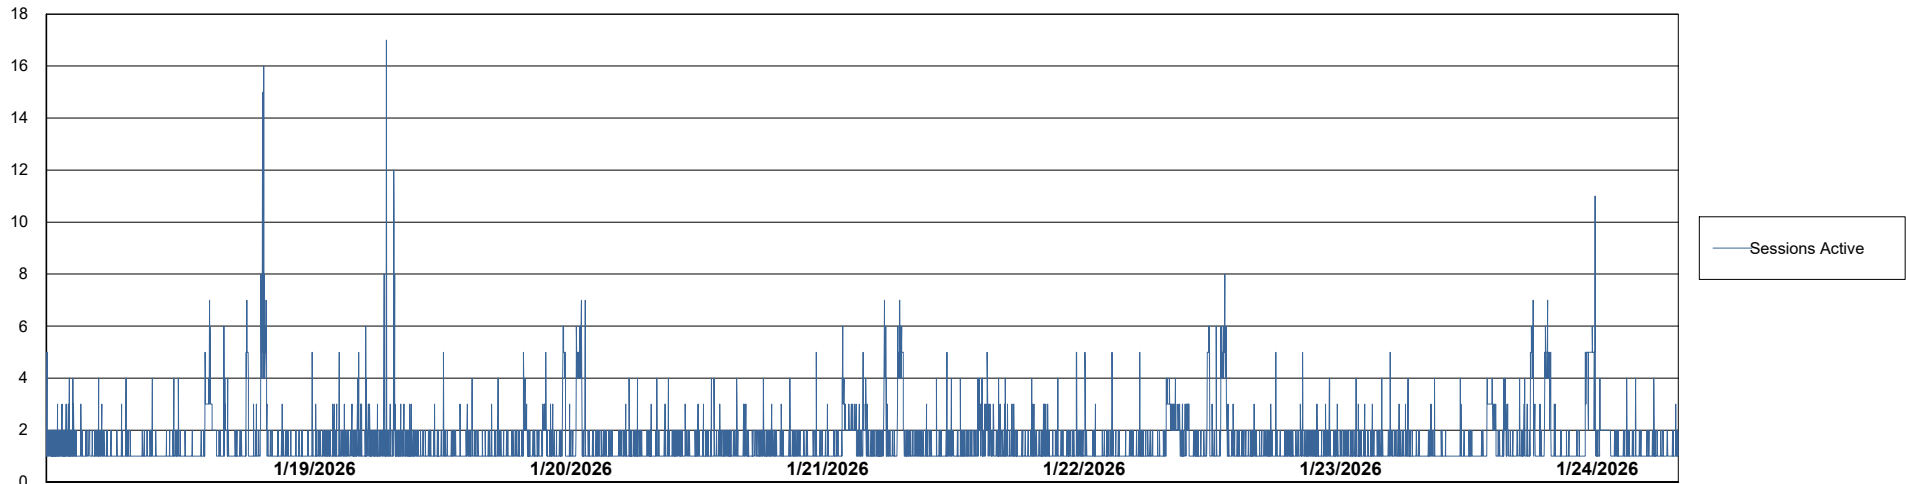

Database Performance LST-DBS4-AMS_DB_ABSME2