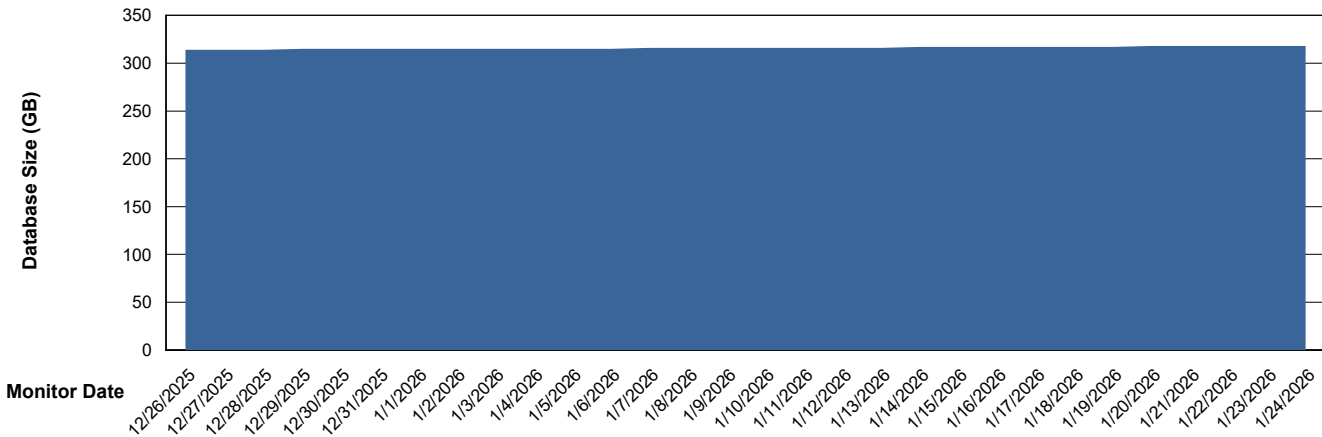

Database Performance LST-DBS4-AMS_DB_ABSME2

Weekly SLA Customer Report

Customer LST OCI AMS Production ABSME2
 Database ID 211

DATABASE SIZE LST-DBS4-AMS_DB_ABSME2

Database growth over last month

Database Tablespace LST-DBS4-AMS_DB_ABSME2

Date	Tablespace Name	Filesize (Gb)	Usedsize (Gb)	Percentage free
1/24/2026	ABSDATA	345	289	16
	INDX	60	17	71
1/23/2026	ABSDATA	345	289	16
	INDX	60	17	71
1/22/2026	ABSDATA	345	289	16
	INDX	60	17	71
1/21/2026	ABSDATA	345	289	16
	INDX	60	17	72
1/20/2026	ABSDATA	345	289	16
	INDX	60	17	72
1/19/2026	ABSDATA	345	288	16
	INDX	60	17	72
1/18/2026	ABSDATA	345	288	17
	INDX	60	17	72