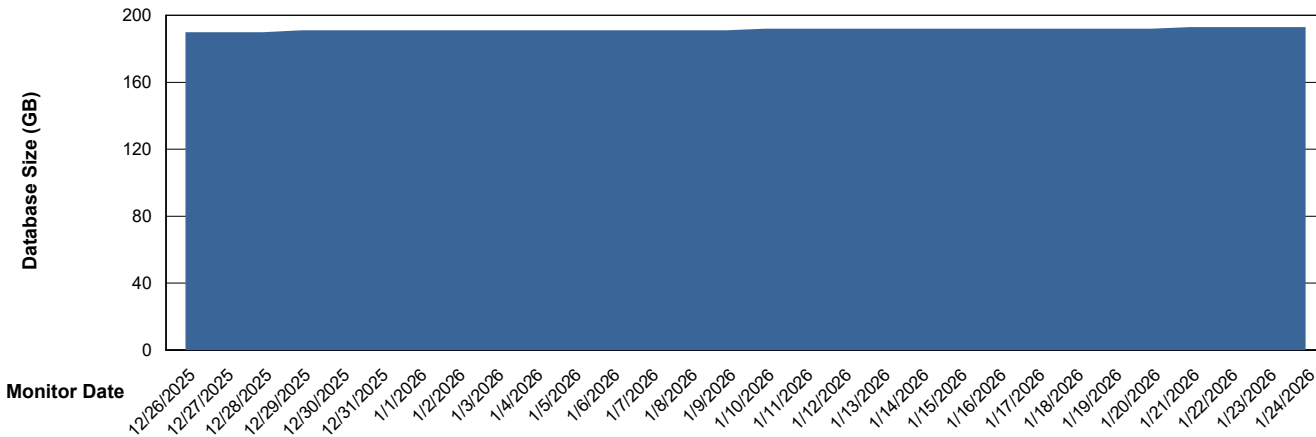

Database growth over last month

Database Tablespace LST-DBS6-AMS_DB_ABSEE2

Date	Tablespace Name	Filesize (Gb)	Usedsize (Gb)	Percentage free
1/24/2026	ABSDATA	220	175	20
	INDX	60	11	82
1/23/2026	ABSDATA	220	175	21
	INDX	60	11	82
1/22/2026	ABSDATA	220	175	21
	INDX	60	11	82
1/21/2026	ABSDATA	220	175	21
	INDX	60	11	82
1/20/2026	ABSDATA	220	175	21
	INDX	60	11	82
1/19/2026	ABSDATA	220	175	21
	INDX	60	11	82
1/18/2026	ABSDATA	220	175	21
	INDX	60	11	82