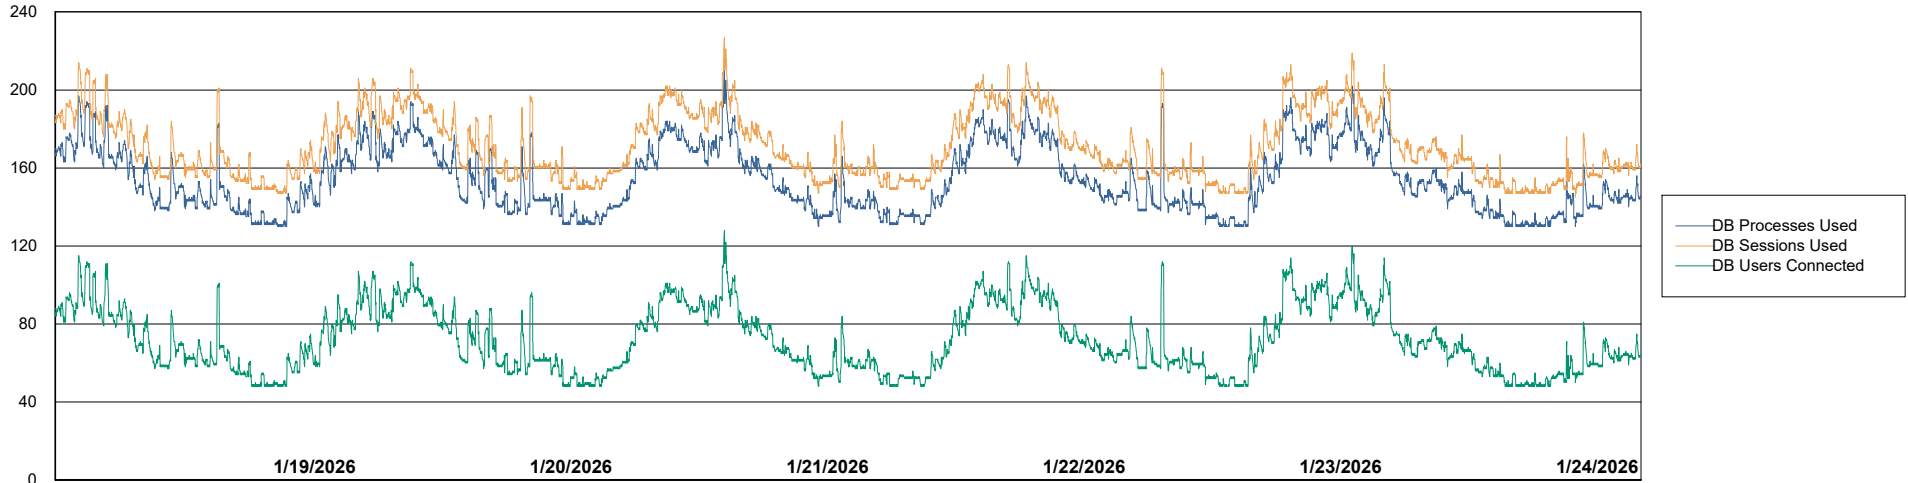

Database Performance LST-DBS6-AMS_DB_ABSEE2