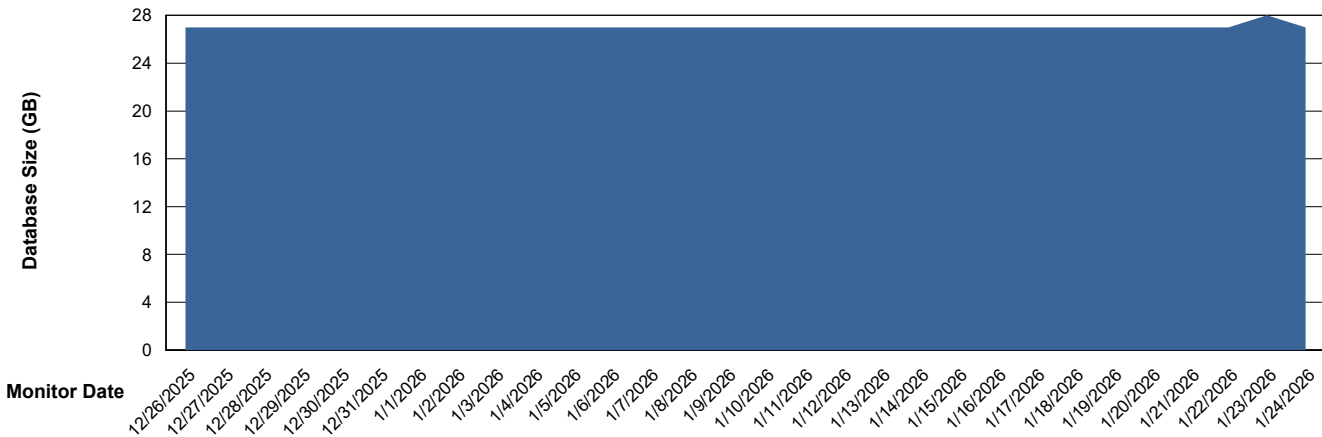

Database growth over last month

Database Tablespace LST-DBS1-AMS_DB_ABSCH

Date	Tablespace Name	Filesize (Gb)	Usedsize (Gb)	Percentage free
1/24/2026	ABSDATA	98	19	80
	INDX	60	1	98
1/23/2026	ABSDATA	98	19	80
	INDX	60	1	98
1/22/2026	ABSDATA	98	19	80
	INDX	60	1	98
1/21/2026	ABSDATA	98	19	80
	INDX	60	1	98
1/20/2026	ABSDATA	98	19	80
	INDX	60	1	98
1/19/2026	ABSDATA	98	19	80
	INDX	60	1	98
1/18/2026	ABSDATA	98	19	80
	INDX	60	1	98