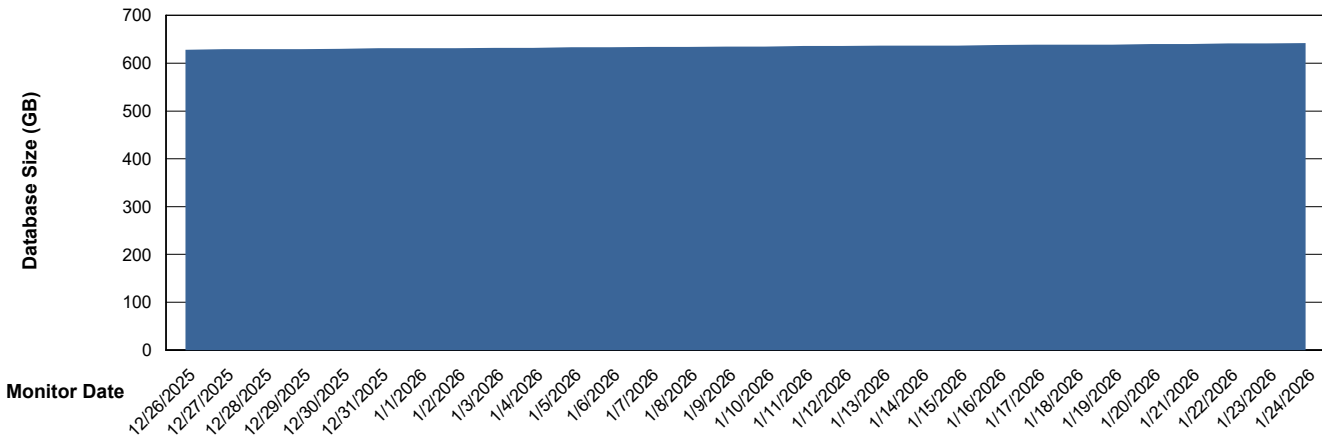

Database Performance LST-DBS2-AMS_DB_ABSCH2

Weekly SLA Customer Report

Customer LST OCI AMS Production ABSCH2
 Database ID 216

DATABASE SIZE LST-DBS2-AMS_DB_ABSCH2

Database growth over last month

Database Tablespace LST-DBS2-AMS_DB_ABSCH2

Date	Tablespace Name	Filesize (Gb)	Usedsize (Gb)	Percentage free
1/24/2026	ABSDATA	714	594	17
	INDX	41	33	19
1/23/2026	ABSDATA	714	593	17
	INDX	41	33	19
1/22/2026	ABSDATA	714	593	17
	INDX	41	33	19
1/21/2026	ABSDATA	714	592	17
	INDX	41	33	19
1/20/2026	ABSDATA	714	592	17
	INDX	41	33	19
1/19/2026	ABSDATA	704	591	16
	INDX	41	33	19
1/18/2026	ABSDATA	704	591	16
	INDX	41	33	19