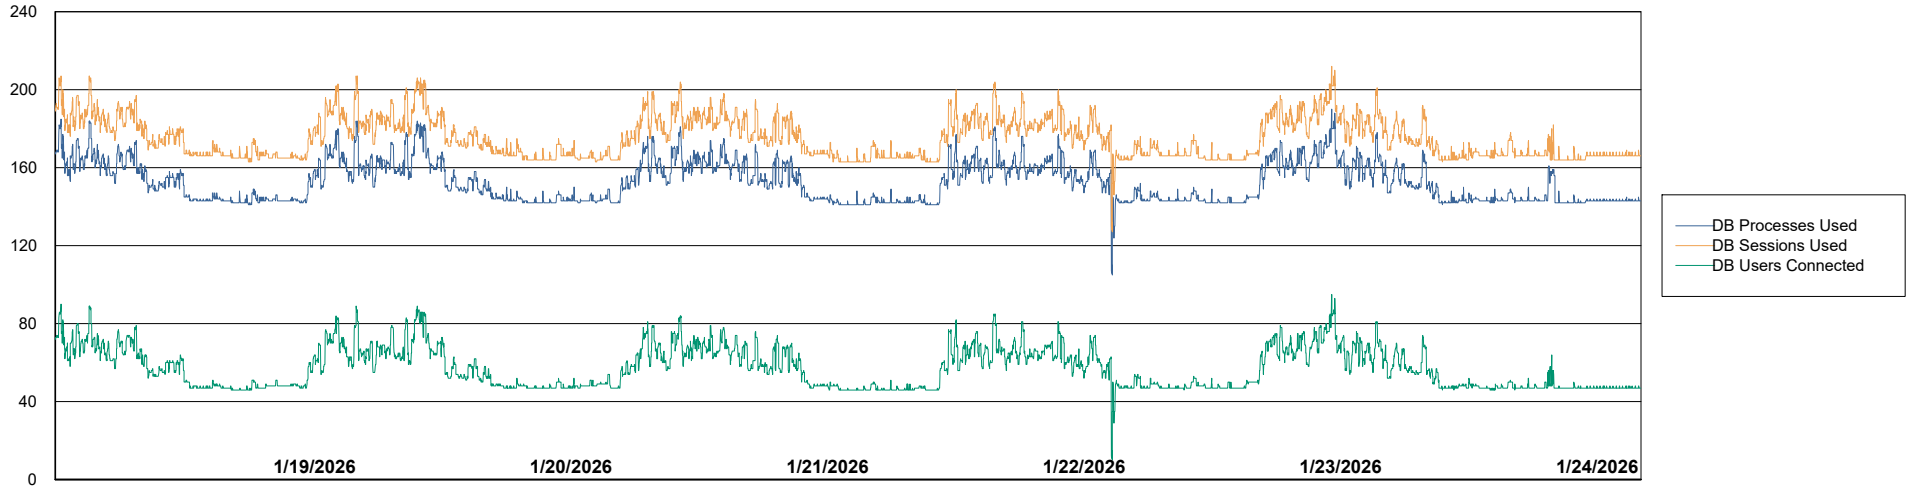

Database Performance ELJ_PRD_FRASEQXPRDDB01_ABS1