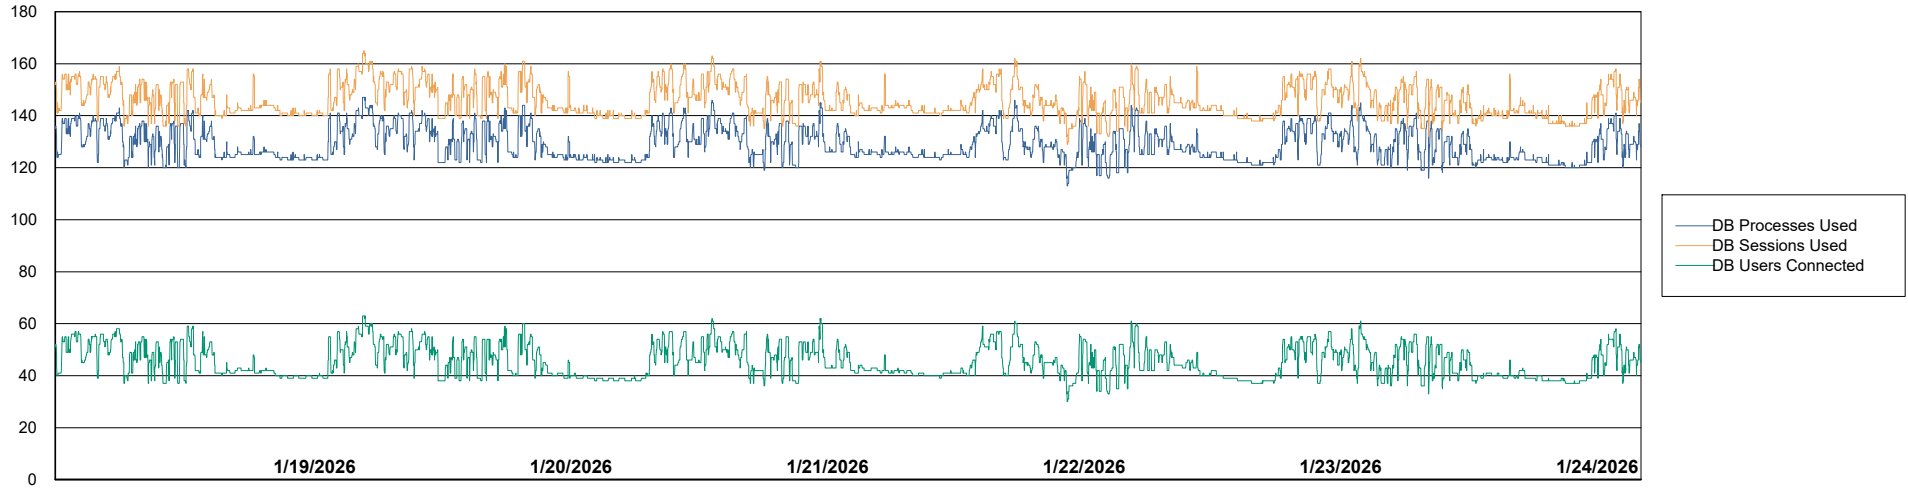

Database Performance ECL_PRD_ECLABS_ABS1