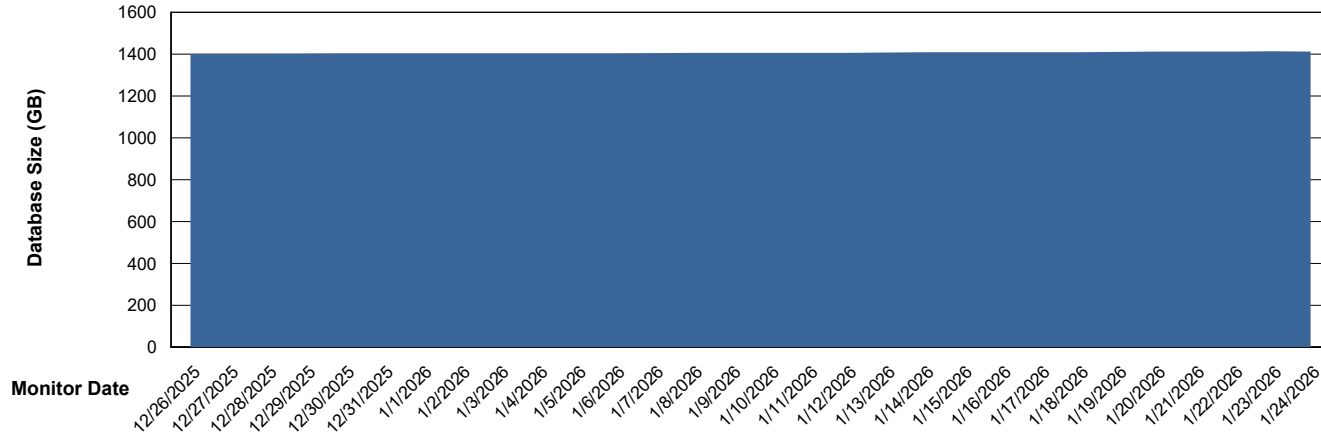

Database growth over last month

Weekly SLA Customer Report

Customer AUJ_Production
Database ID 41

DATABASE SIZE AUJ_DB3_Primary

Database growth over last month

Weekly SLA Customer Report

Customer AUJ_Production
 Database ID 41

Database Tablespace AUJ_BI3_DB

Date	Tablespace Name	Filesize (Gb)	Usedsize (Gb)	Percentage free
1/24/2026	ABSDATA	200	159	21
	INDX	80	31	61
1/23/2026	ABSDATA	200	159	21
	INDX	80	31	61
1/22/2026	ABSDATA	200	159	21
	INDX	80	31	62
1/21/2026	ABSDATA	200	159	21
	INDX	80	31	62
1/20/2026	ABSDATA	200	159	21
	INDX	80	31	62
1/19/2026	ABSDATA	200	159	21
	INDX	80	31	62
1/18/2026	ABSDATA	200	159	21
	INDX	80	31	62