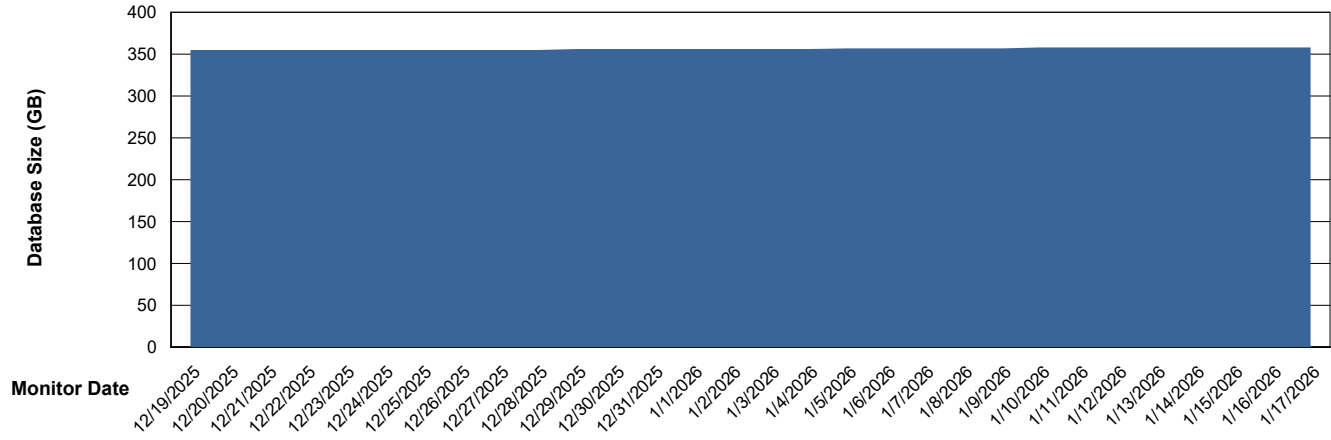

### Database growth over last month

DATABASE SIZE VOS\_PRD\_ABSBI-2025\_ABS1

### Database growth over last month

## Database growth over last month