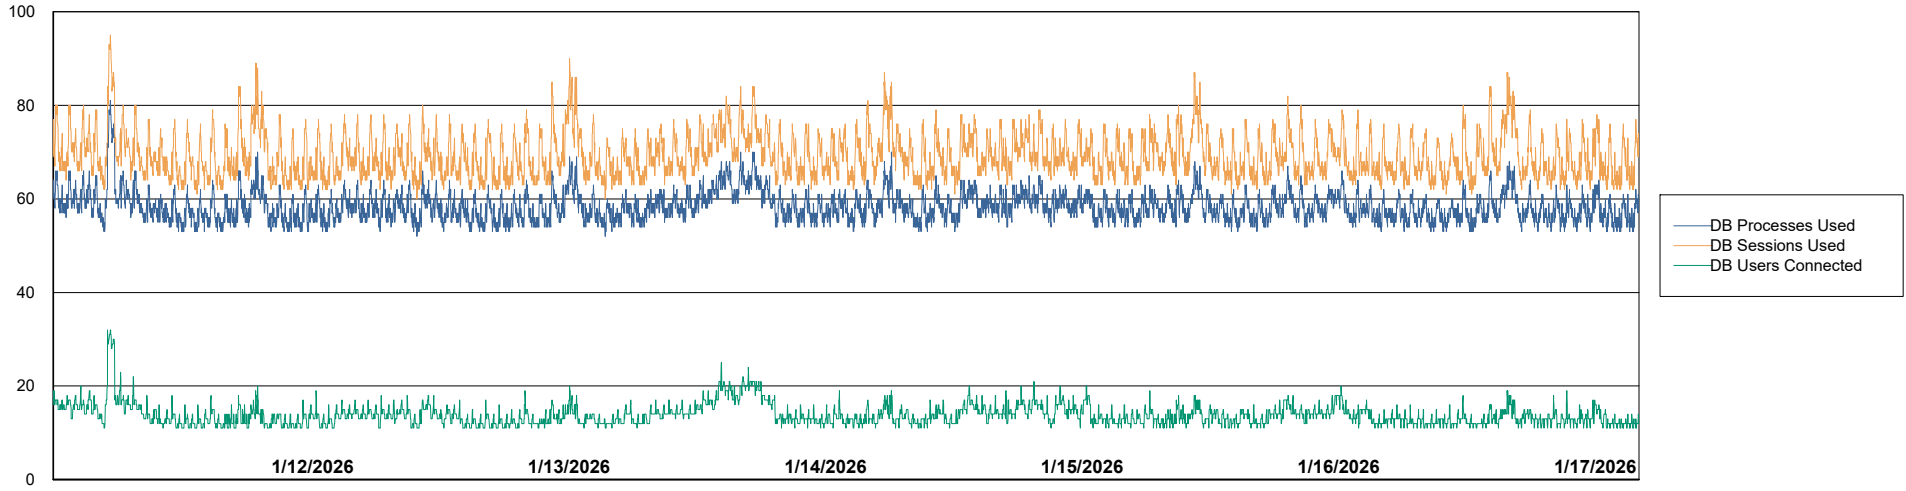

Database Performance VOS_PRD_ABSBI-2018_ABS1