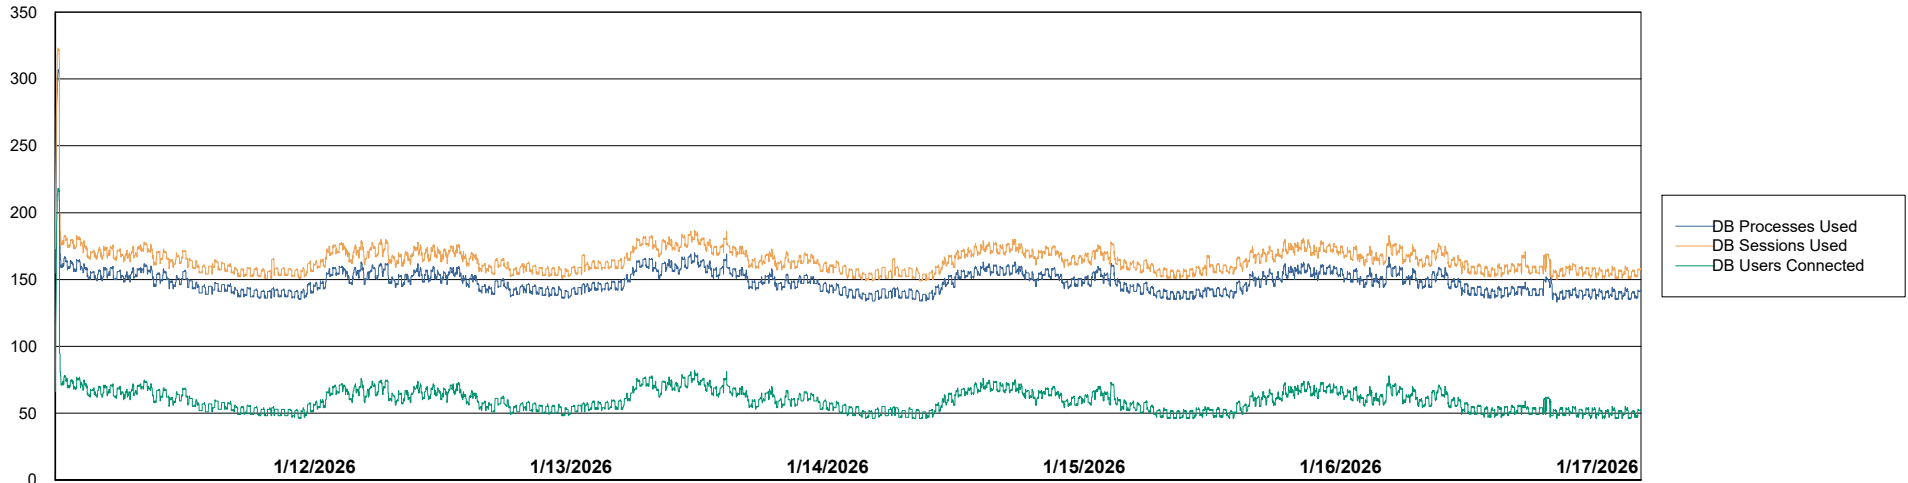

Database Performance RFL_PRD_ABS01_DB