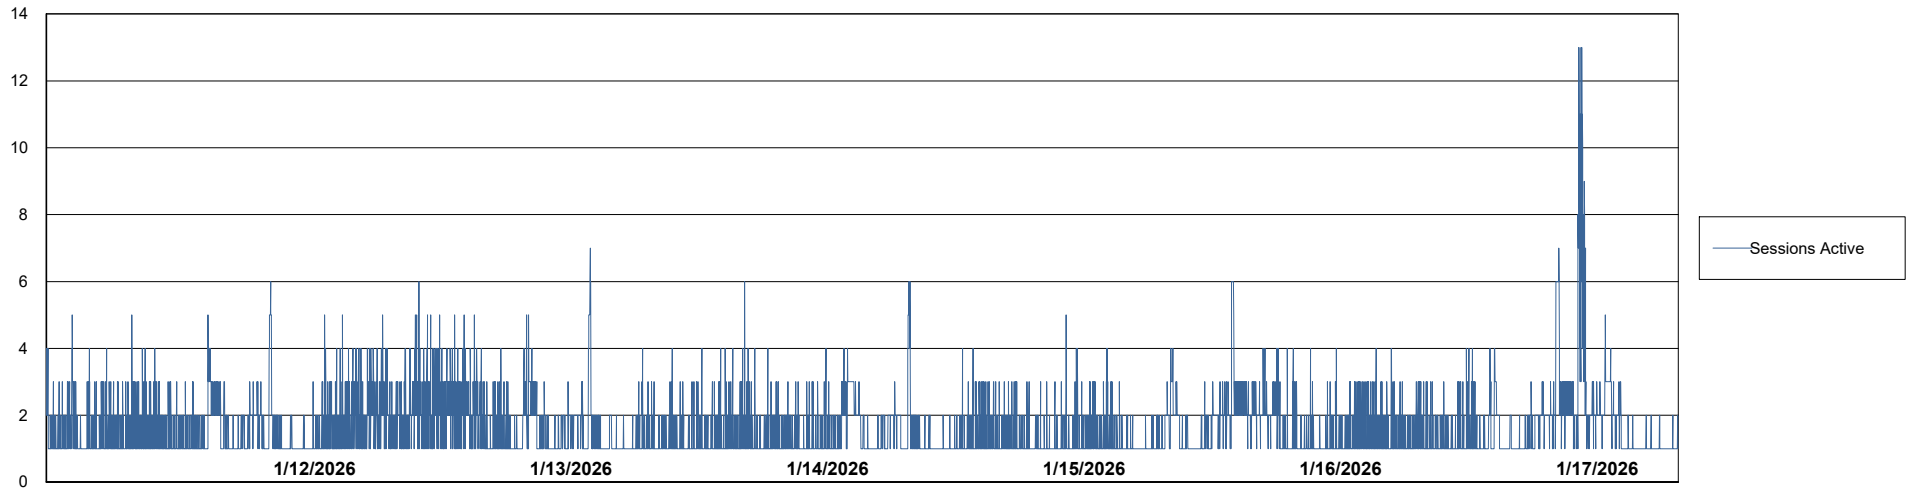

Database Performance RFL_PRD_ABS01_DB