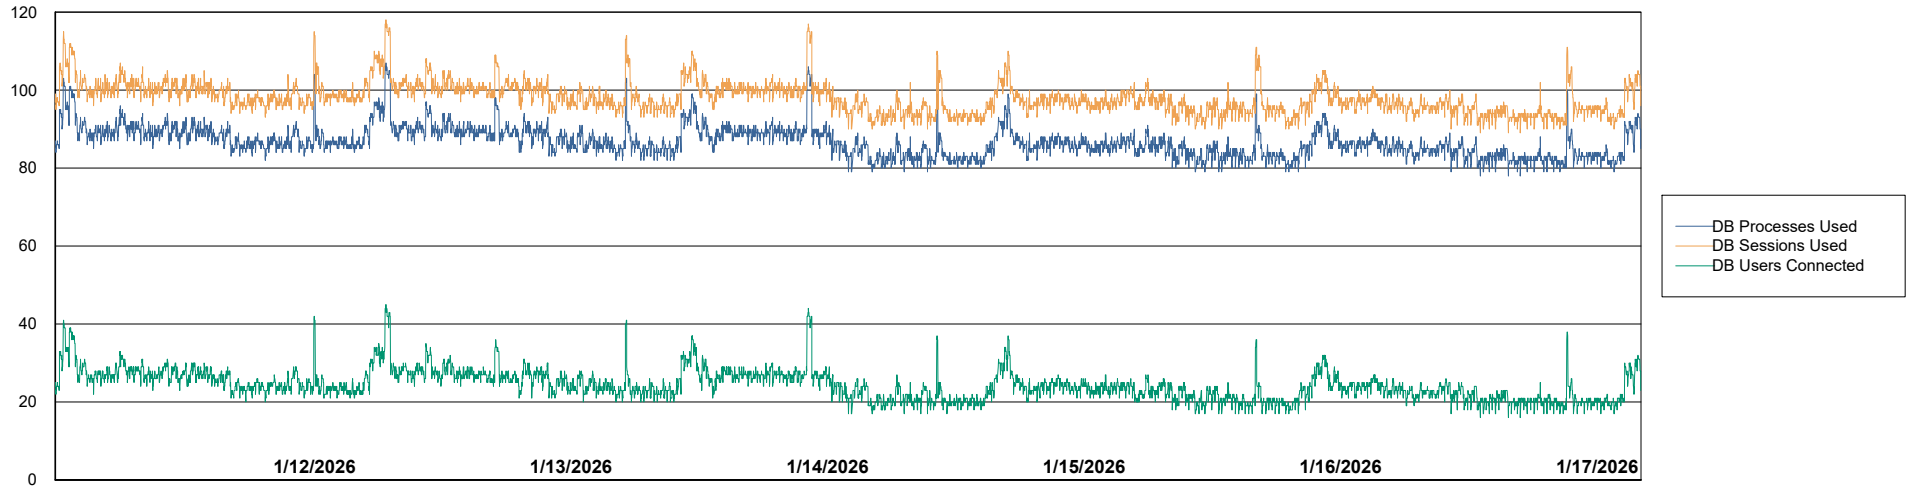

Database Performance NOA_PRD_NHSBI_ABS1