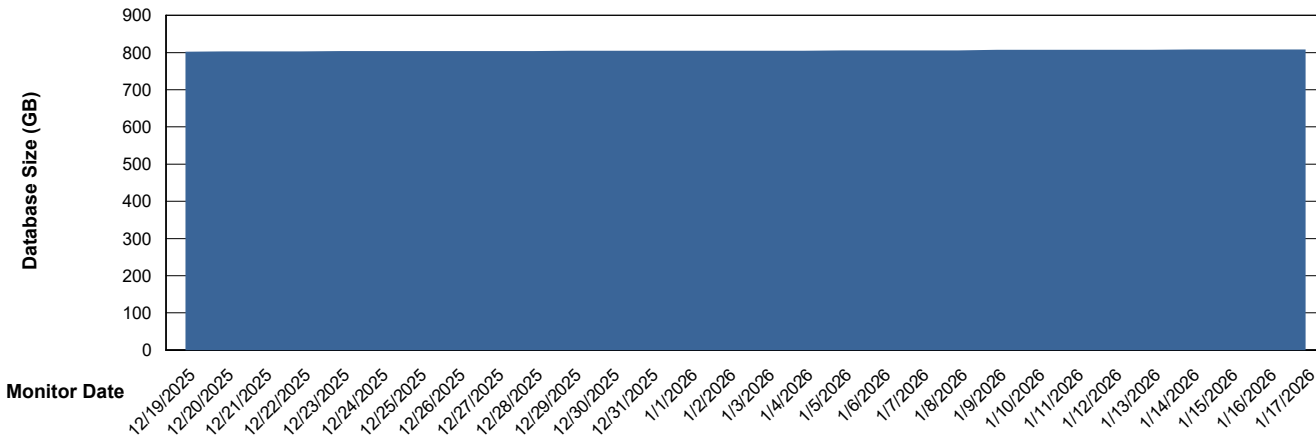

Database growth over last month

Database Tablespace LST-DBS7-AMS_DB_ABS1

Date	Tablespace Name	Filesize (Gb)	Usedsize (Gb)	Percentage free
1/17/2026	ABSDATA	793	666	16
	INDX	151	125	17
1/16/2026	ABSDATA	793	666	16
	INDX	151	125	17
1/15/2026	ABSDATA	793	666	16
	INDX	151	125	17
1/14/2026	ABSDATA	793	666	16
	INDX	151	125	17
1/13/2026	ABSDATA	793	665	16
	INDX	151	125	17
1/12/2026	ABSDATA	793	665	16
	INDX	151	125	17
1/11/2026	ABSDATA	793	665	16
	INDX	151	125	17