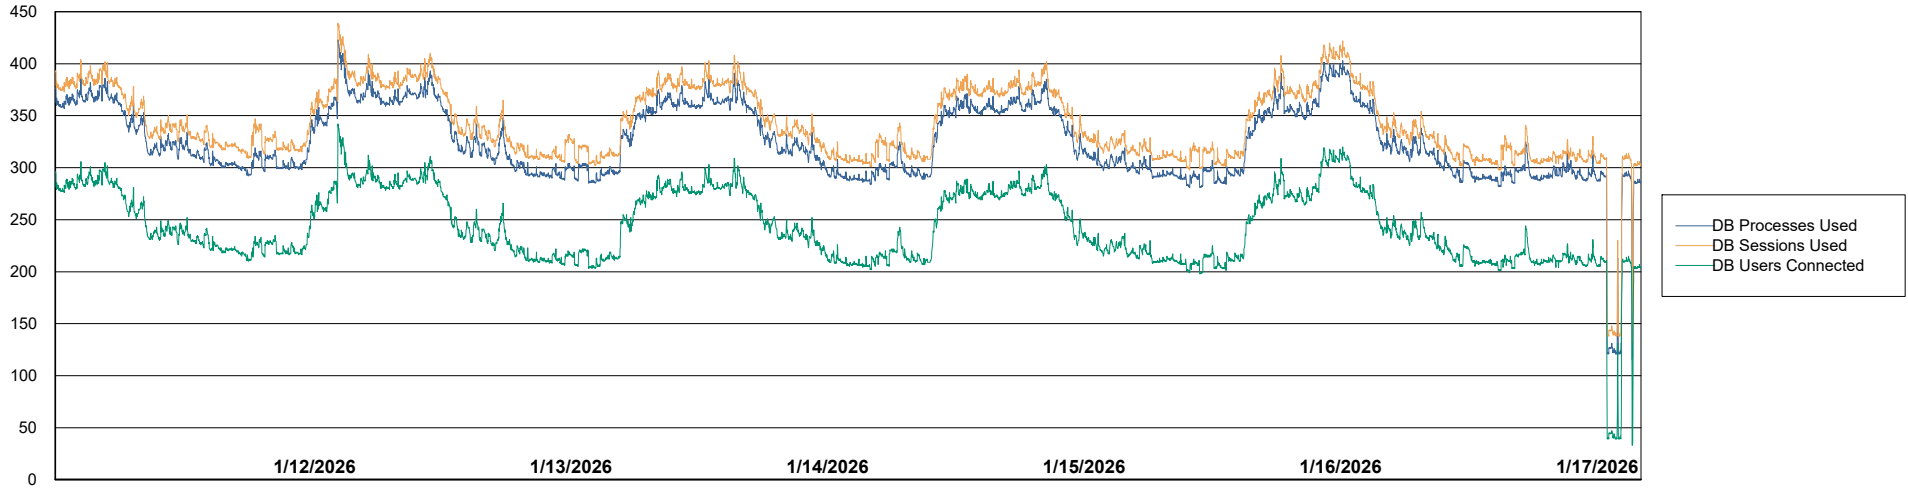

Database Performance LST-DBS7-AMS_DB_ABS1