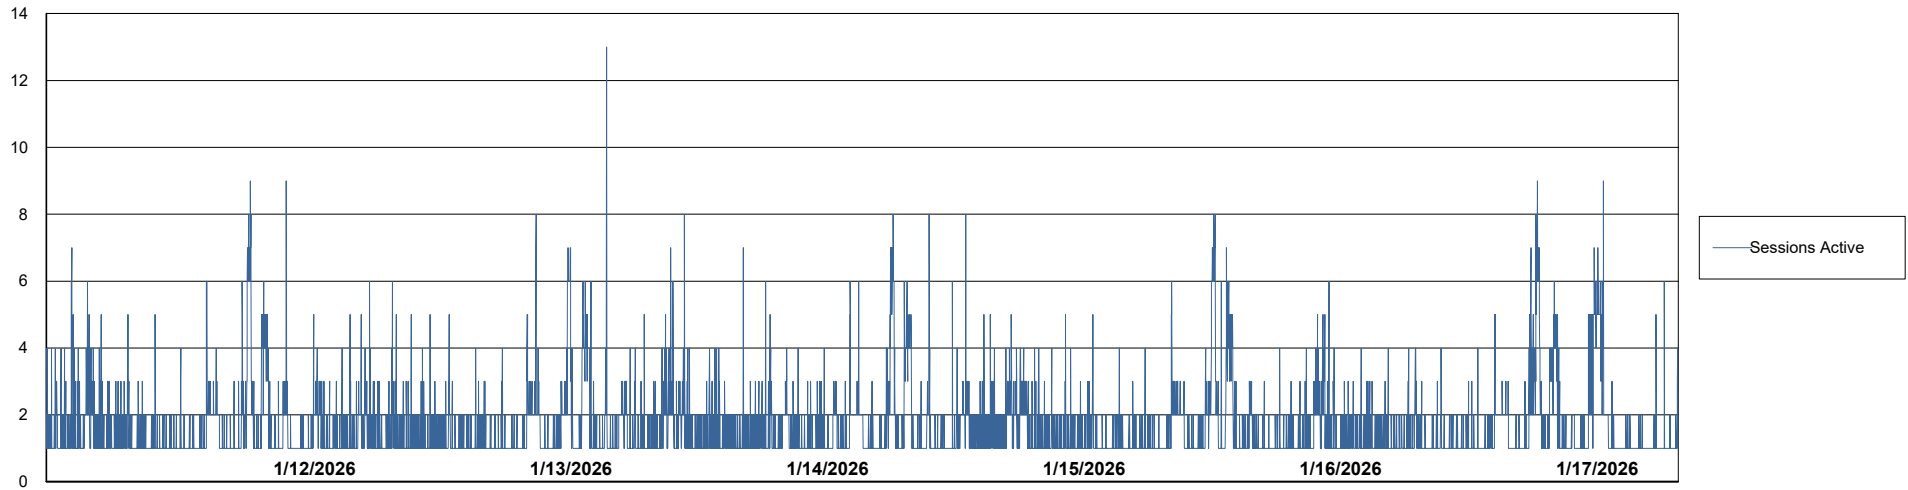

Database Performance LST-DBS3-AMS_DB_ABSME