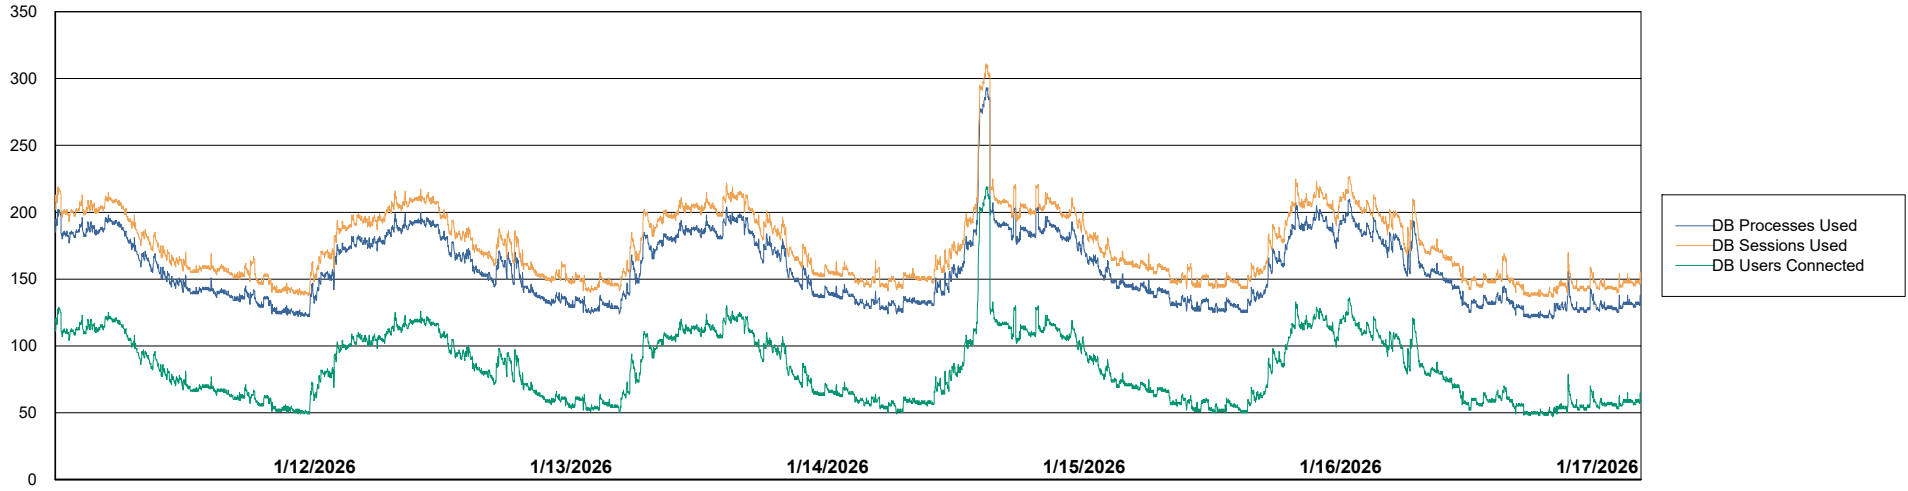

Database Performance LST-DBS3-AMS_DB_ABSME