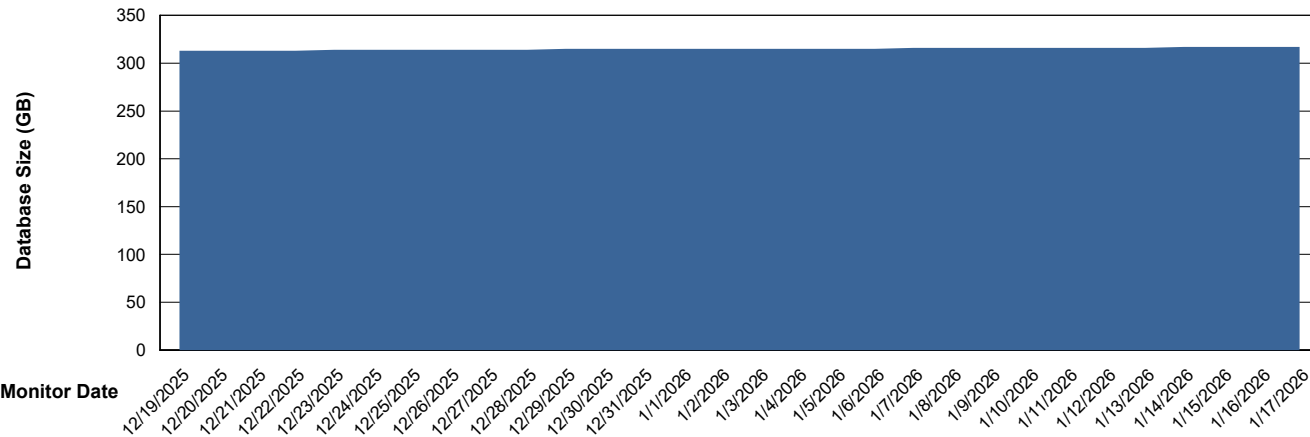

Database Performance LST-DBS4-AMS_DB_ABSME2

Weekly SLA Customer Report

Customer LST OCI AMS Production ABSME2
 Database ID 211

DATABASE SIZE LST-DBS4-AMS_DB_ABSME2

Database growth over last month

Database Tablespace LST-DBS4-AMS_DB_ABSME2

Date	Tablespace Name	Filesize (Gb)	Usedsize (Gb)	Percentage free
1/17/2026	ABSDATA	345	288	17
	INDX	60	17	72
1/16/2026	ABSDATA	345	288	17
	INDX	60	17	72
1/15/2026	ABSDATA	342	287	16
	INDX	60	17	72
1/14/2026	ABSDATA	342	287	16
	INDX	60	17	72
1/13/2026	ABSDATA	342	287	16
	INDX	60	17	72
1/12/2026	ABSDATA	342	287	16
	INDX	60	17	72
1/11/2026	ABSDATA	342	287	16
	INDX	60	17	72