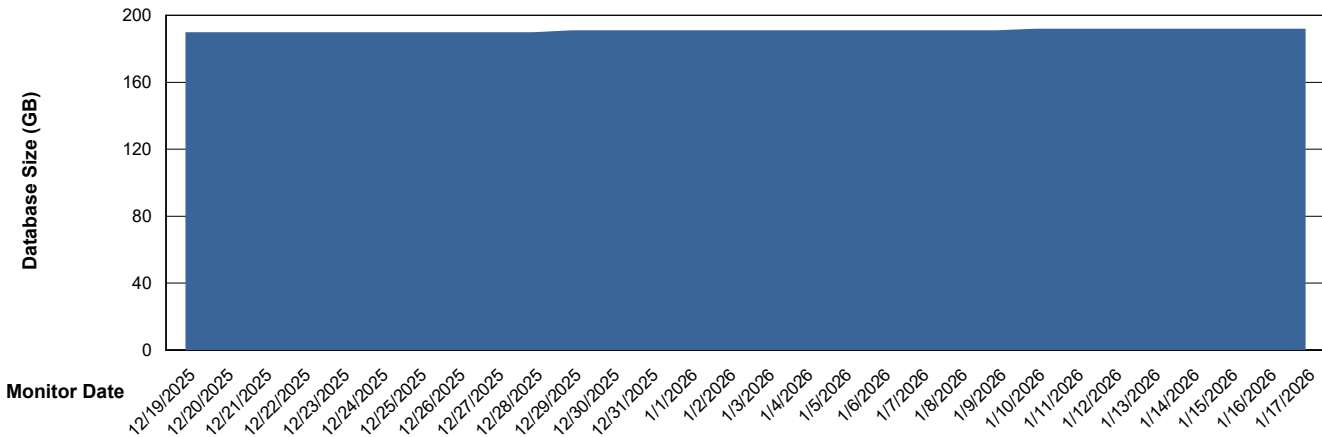

DATABASE SIZE LST-DBS6-AMS_DB_ABSEE2

Database growth over last month