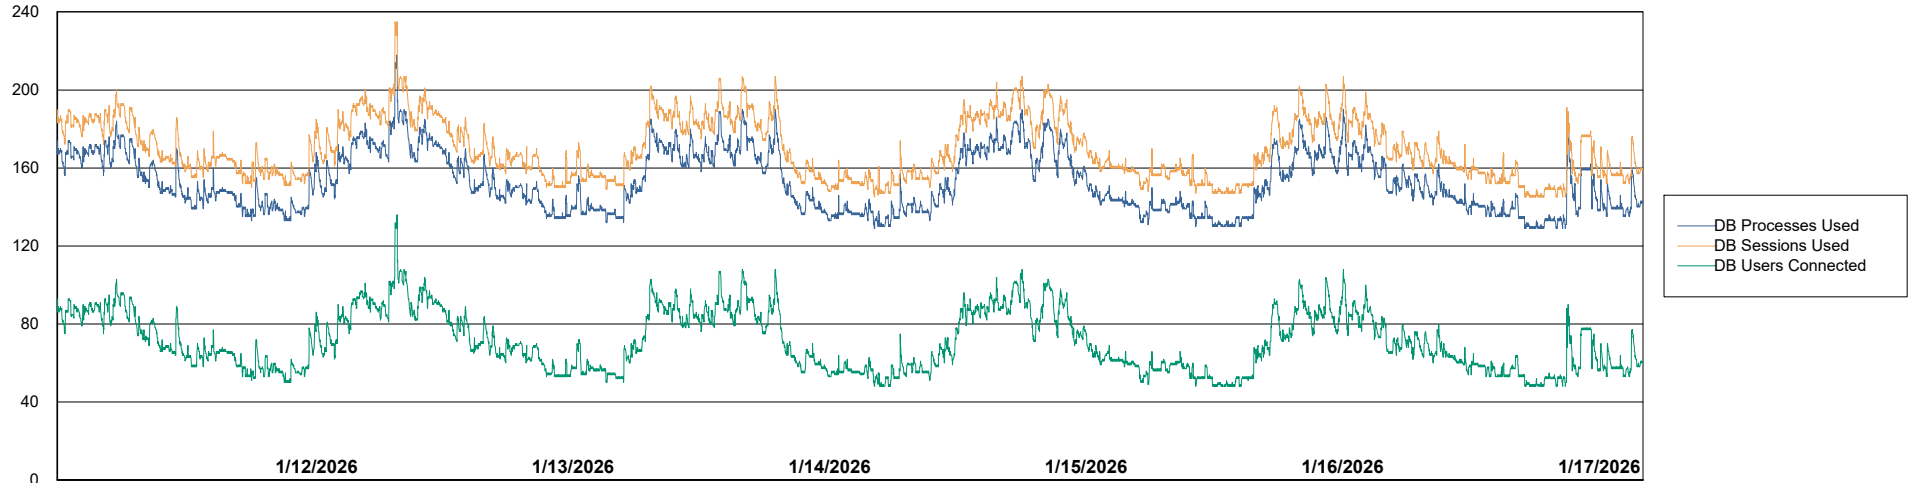

Database Performance LST-DBS6-AMS_DB_ABSEE2