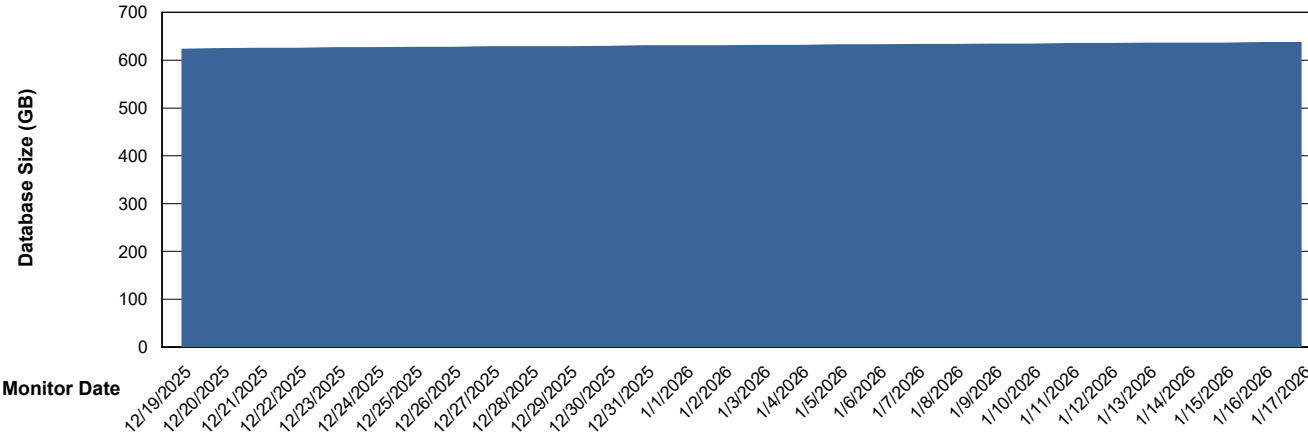

Database Performance LST-DBS2-AMS_DB_ABSCH2

Weekly SLA Customer Report

Customer LST OCI AMS Production ABSCH2
 Database ID 216

DATABASE SIZE LST-DBS2-AMS_DB_ABSCH2

Database growth over last month

Database Tablespace LST-DBS2-AMS_DB_ABSCH2

Date	Tablespace Name	Filesize (Gb)	Usedsize (Gb)	Percentage free
1/17/2026	ABSDATA	704	590	16
	INDX	41	33	19
1/16/2026	ABSDATA	704	590	16
	INDX	41	33	19
1/15/2026	ABSDATA	704	590	16
	INDX	41	33	19
1/14/2026	ABSDATA	704	589	16
	INDX	41	33	19
1/13/2026	ABSDATA	704	589	16
	INDX	41	33	19
1/12/2026	ABSDATA	704	589	16
	INDX	41	33	20
1/11/2026	ABSDATA	704	588	16
	INDX	41	33	20