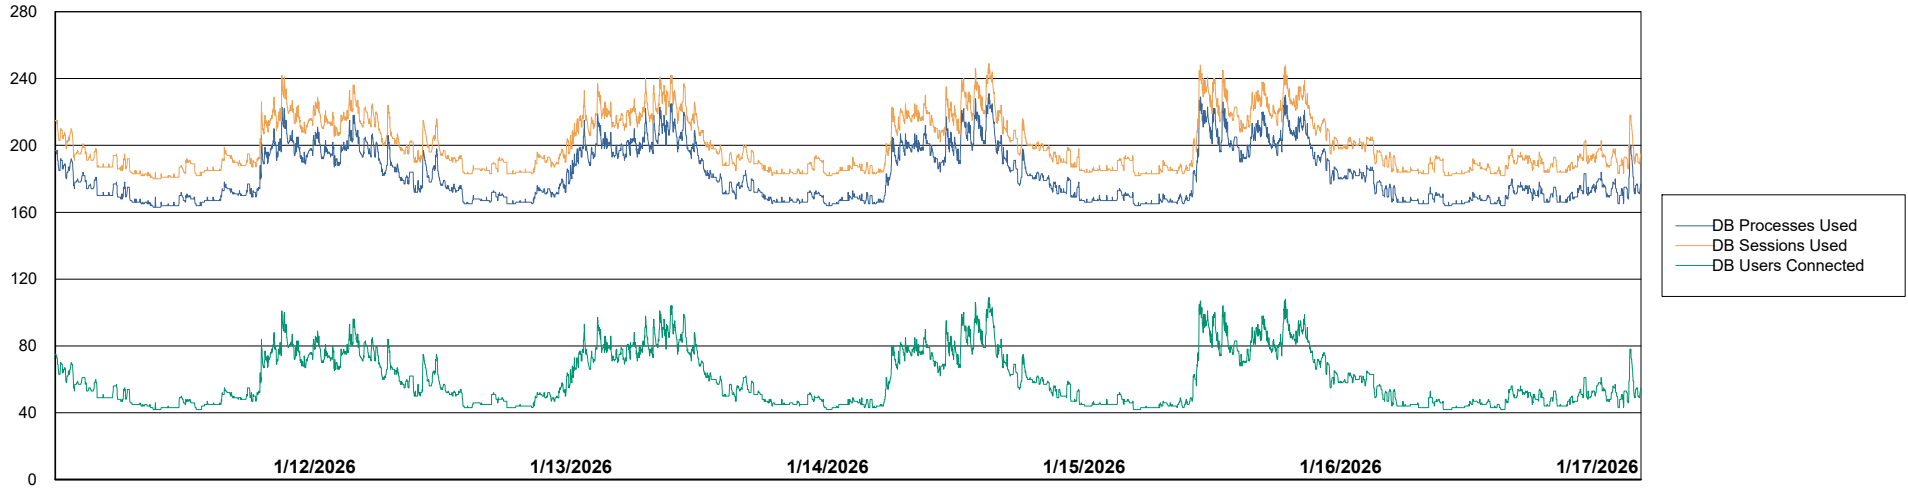

Database Performance LSS_CHINA_PRD_liazcnVMPABSDB1_ABS1