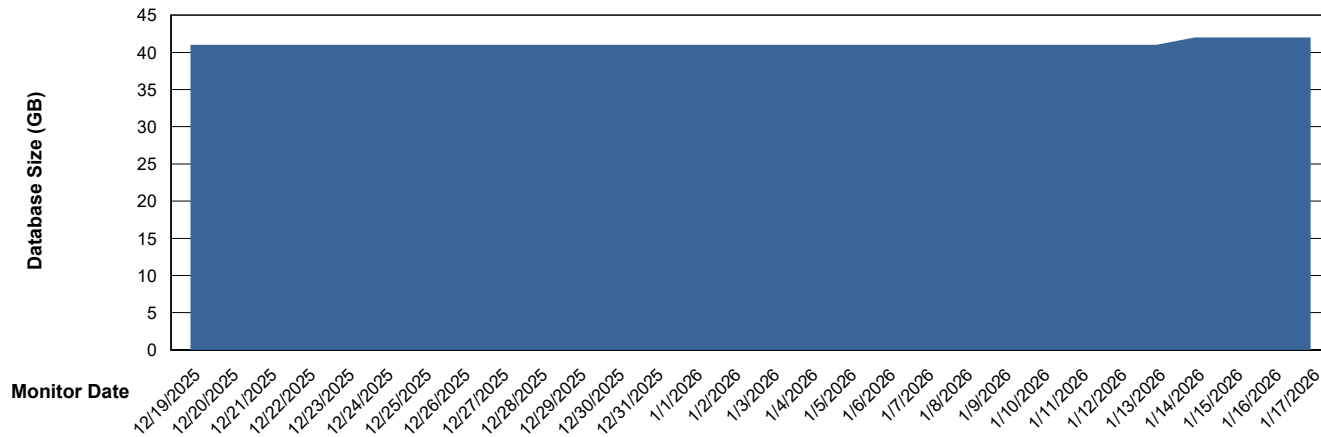

Weekly SLA Customer Report

Customer EUT_Production
Database ID 114

DATABASE SIZE EUT_EUP_PRD_URVINA22T_DB_ABS1

Database growth over last month

DATABASE SIZE EUT_URM_PRD_URVINA26_DB_ABS1

Database growth over last month

Weekly SLA Customer Report

Customer EUT_Production
Database ID 114

Database Tablespace EUT_EUP_PRD_URVINA22T_DB_ABS1

Date	Tablespace Name	Filesize (Gb)	Usedsize (Gb)	Percentage free
1/17/2026	ABSDATA	165	136	18
	INDX	38	30	22
1/16/2026	ABSDATA	165	136	18
	INDX	38	30	22
1/15/2026	ABSDATA	165	136	18
	INDX	38	30	22
1/14/2026	ABSDATA	165	135	18
	INDX	38	30	22
1/13/2026	ABSDATA	165	135	18
	INDX	38	30	22
1/12/2026	ABSDATA	165	135	18
	INDX	38	30	22
1/11/2026	ABSDATA	165	135	18
	INDX	38	30	22