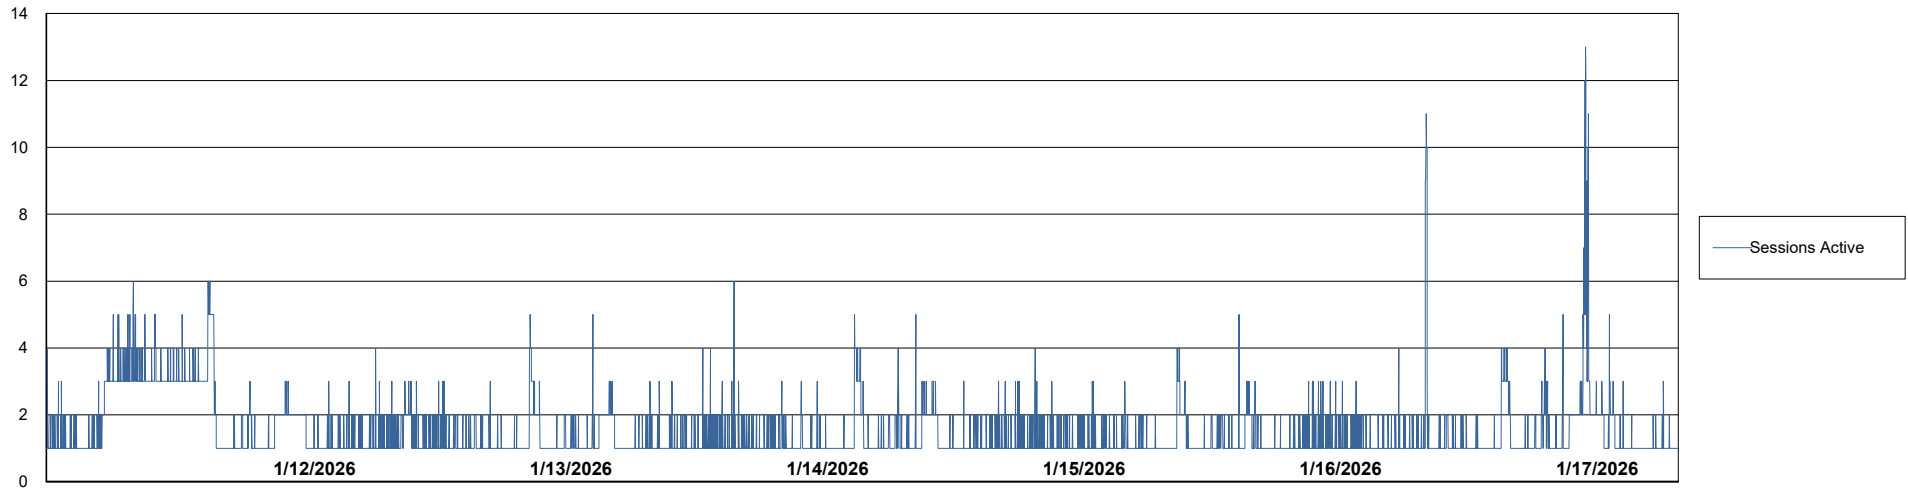

Database Performance ELJ_PRD_FRASEQXPRDDB01_ABS1