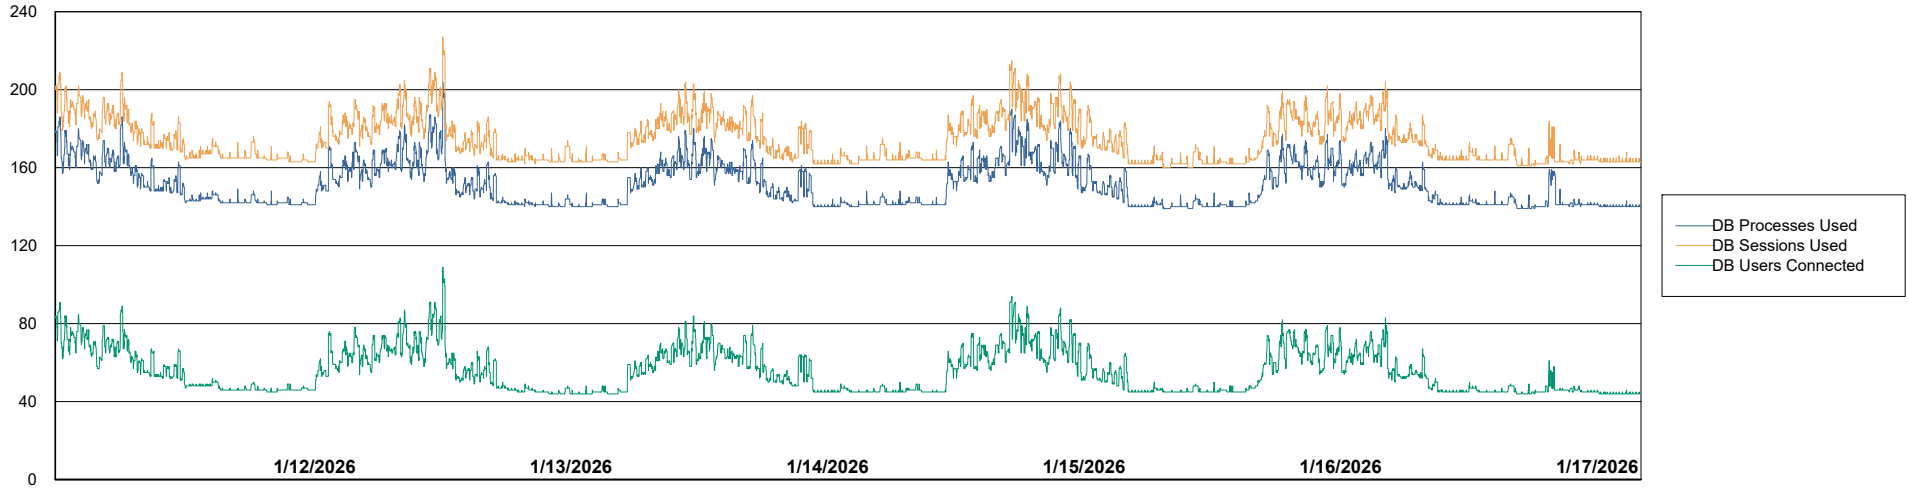

Database Performance ELJ_PRD_FRASEQXPRDDB01_ABS1