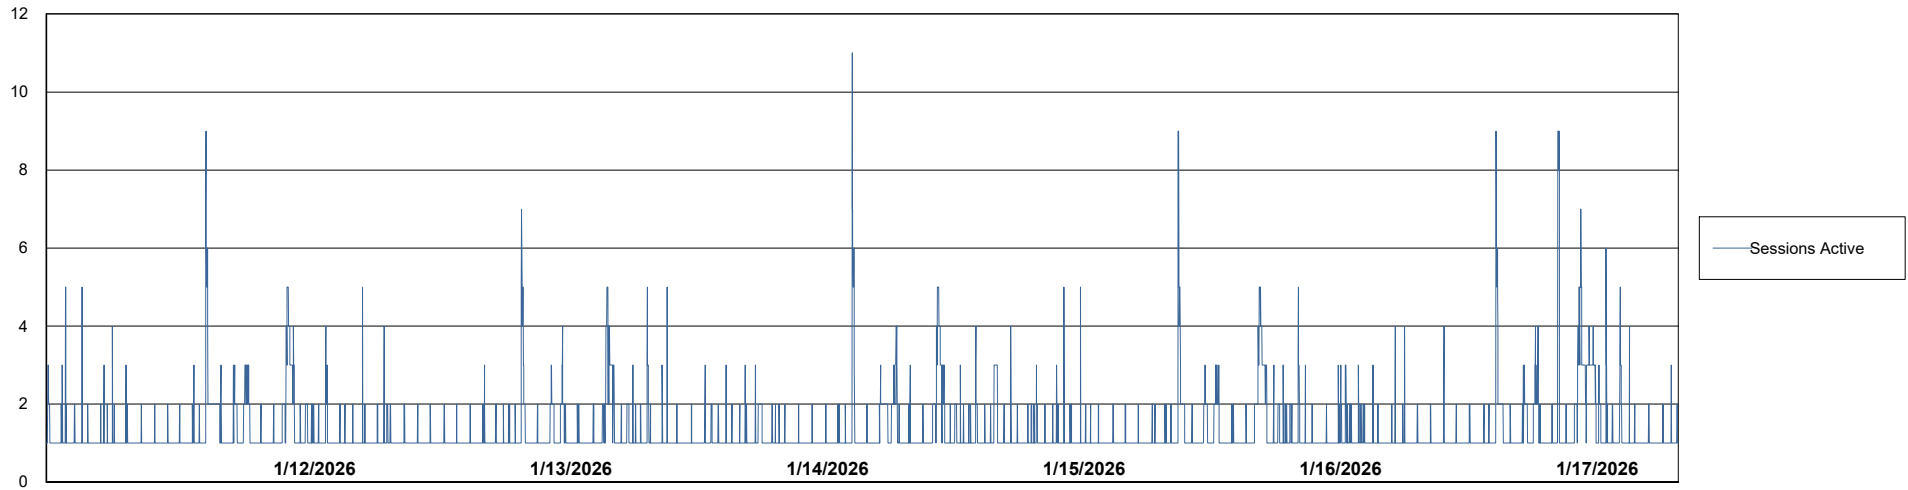

Database Performance ELI_PRD_FRASEQXPRDDB04-BI_ABS1