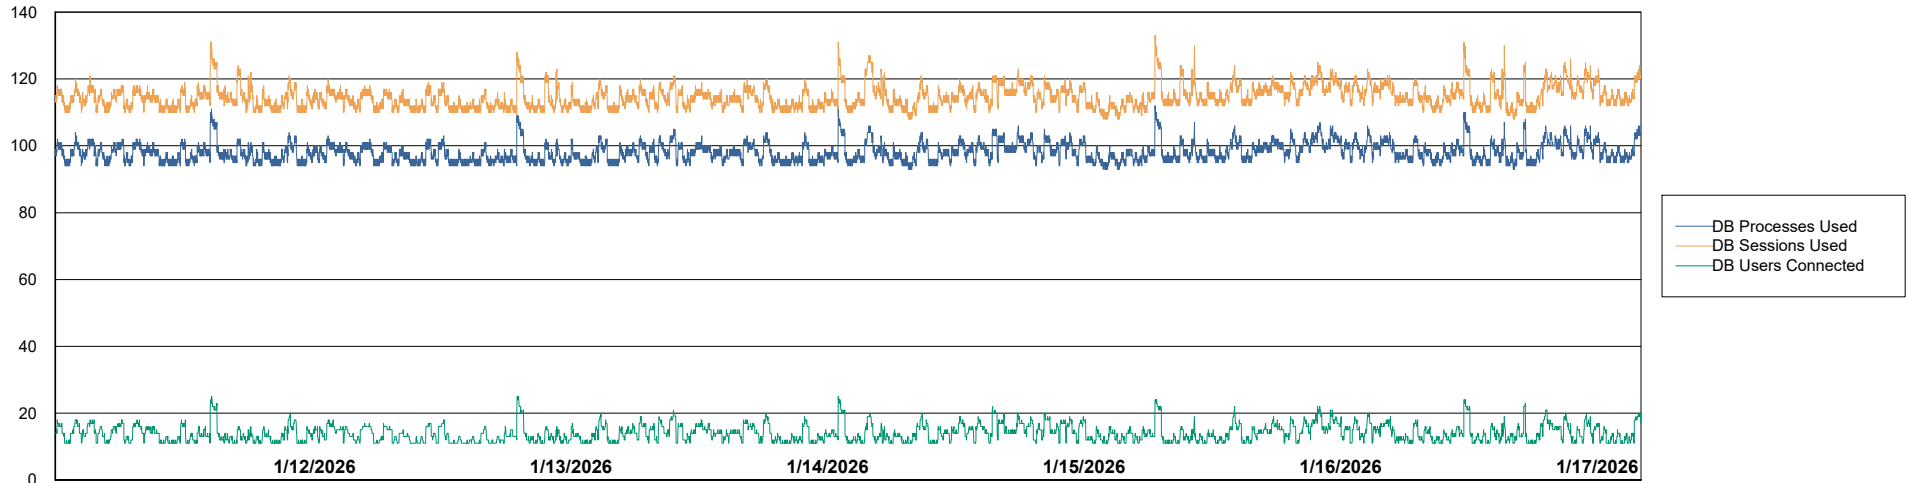

Database Performance ELI_PRD_FRASEQXPRDDB04-BI_ABS1