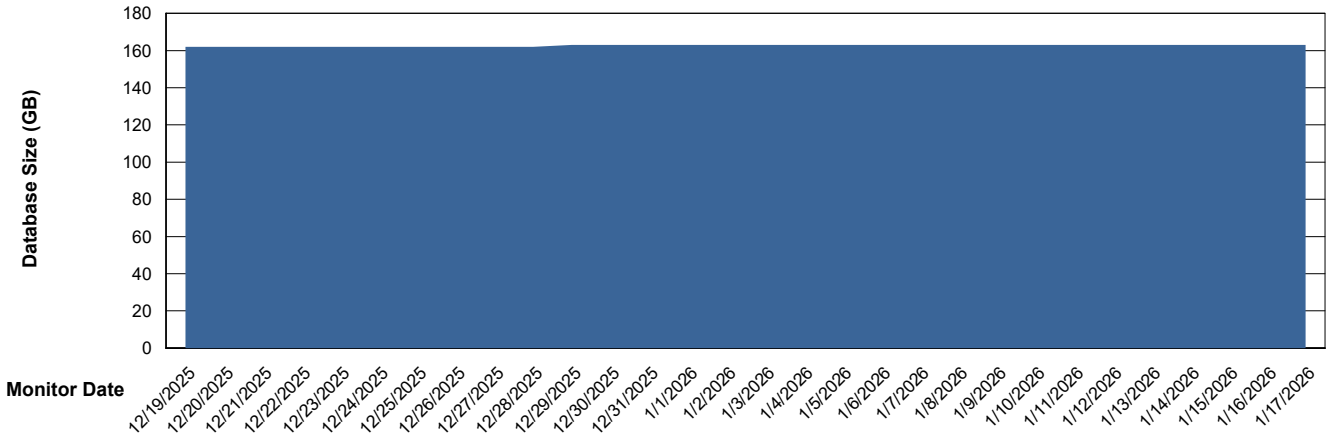

Weekly SLA Customer Report

Customer DFD_Production
Database ID 39

Database Performance DFD_PRD_DK-DC-SR-ABSDB_ABS1

Weekly SLA Customer Report

Customer DFD_Production
 Database ID 39

DATABASE SIZE DFD_PRD_DK-DC-SR-ABSDB_ABS1

Database growth over last month

Database Tablespace DFD_PRD_DK-DC-SR-ABSDB_ABS1

Date	Tablespace Name	Filesize (Gb)	Usedsize (Gb)	Percentage free
1/17/2026	ABSDATA	101	46	54
	INDX	136	104	23
1/16/2026	ABSDATA	101	46	54
	INDX	136	104	23
1/15/2026	ABSDATA	101	46	54
	INDX	136	104	23
1/14/2026	ABSDATA	101	46	54
	INDX	136	104	23
1/13/2026	ABSDATA	101	46	54
	INDX	136	104	23
1/12/2026	ABSDATA	101	46	54
	INDX	136	104	23
1/11/2026	ABSDATA	101	46	54
	INDX	136	104	23