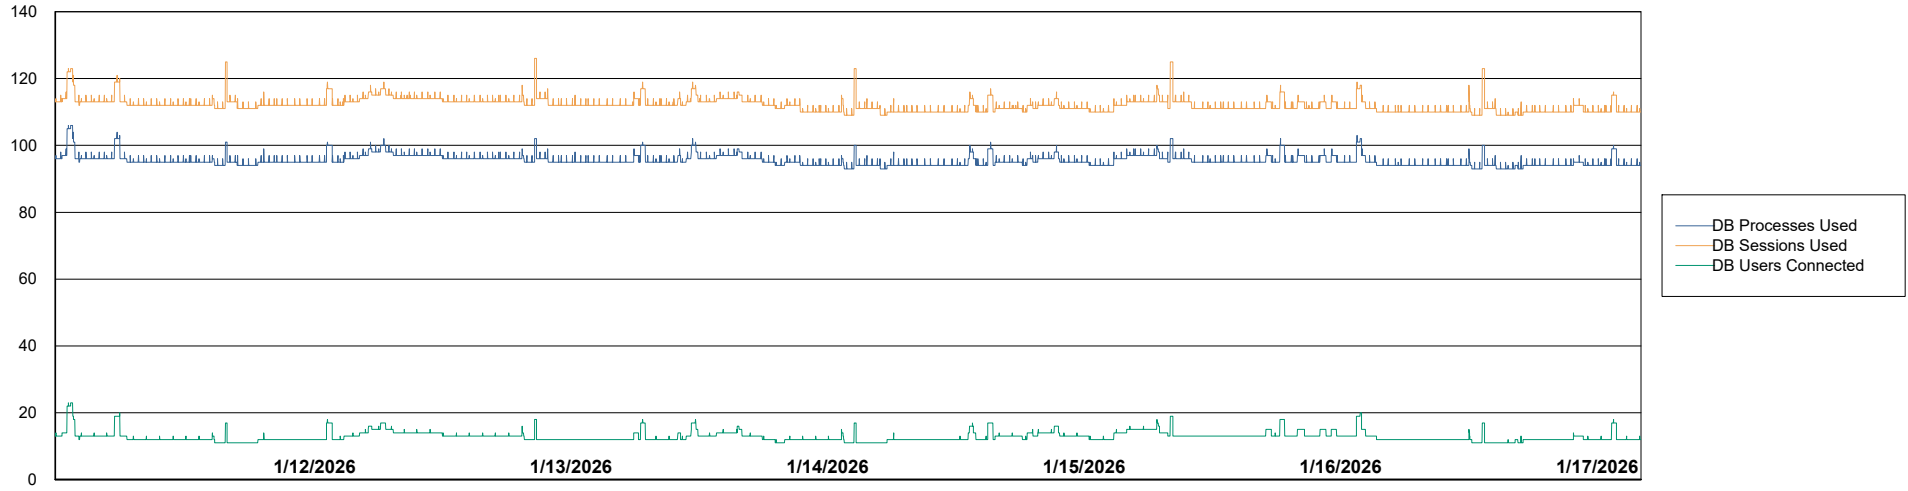

Harddisk Usage DFD_PRD_DK-DC-SR-ABSDB

	Free disk space on C: (%)	Total disk space on C: (Gb)	Used disk space on C: (Gb)	Free disk space on D: (%)	Total disk space on D: (Gb)	Used disk space on D: (Gb)	Free disk space on E: (%)	Total disk space on E: (Gb)	Used disk space on E: (Gb)
1/17/2026	79	200	41	37	800	503	87	400	53
1/16/2026	79	200	41	37	800	503	87	400	51
1/15/2026	79	200	41	37	800	503	87	400	52
1/14/2026	79	200	41	37	800	503	87	400	53
1/13/2026	79	200	41	37	800	503	85	400	59
1/12/2026	79	200	41	37	800	503	85	400	59
1/11/2026	79	200	41	37	800	503	85	400	60

Weekly SLA Customer Report

Customer DFD_Production
Database ID 39

Database Performance DFD_PRD_DK-DC-SR-ABSDB_ABS1

Weekly SLA Customer Report

Customer DFD_Production
 Database ID 39

DATABASE SIZE DFD_PRD_DK-DC-SR-ABSDB_ABS1