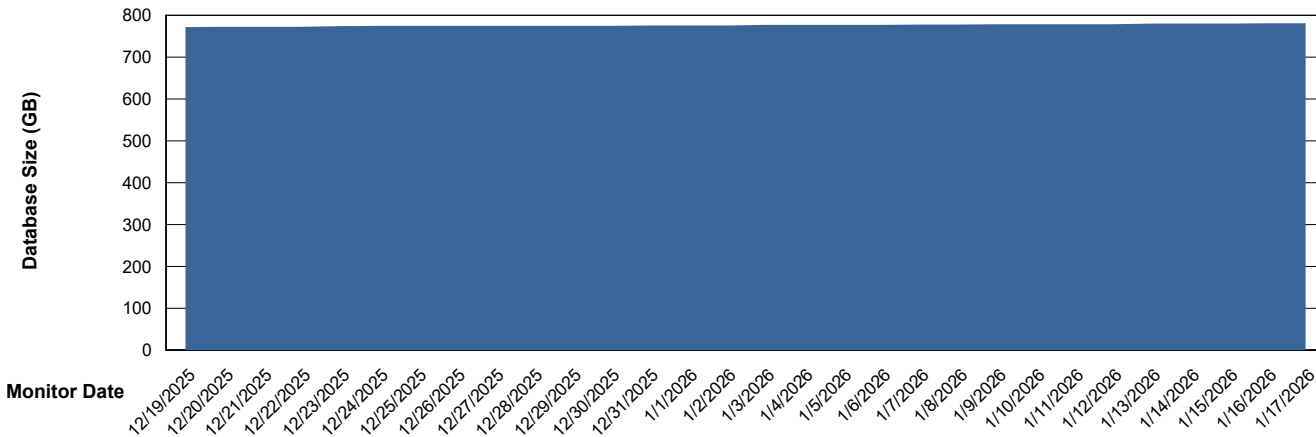

DB Processes Max 1,000

Weekly SLA Customer Report

Customer CUS_Production (24/7)
 Database ID 131

DATABASE SIZE CUS_PRD_ABSDB1_ABS1

Database growth over last month

Database Tablespace CUS_PRD_ABSDB1_ABS1

Date	Tablespace Name	Filesize (Gb)	Usedsize (Gb)	Percentage free
1/17/2026	ABSDATA	337	282	16
	INDX	576	483	16
1/16/2026	ABSDATA	337	282	16
	INDX	576	483	16
1/15/2026	ABSDATA	337	282	16
	INDX	576	483	16
1/14/2026	ABSDATA	337	281	16
	INDX	576	482	16
1/13/2026	ABSDATA	337	281	17
	INDX	576	482	16
1/12/2026	ABSDATA	337	281	17
	INDX	576	482	16
1/11/2026	ABSDATA	337	281	17
	INDX	576	482	16

Weekly SLA Customer Report

Customer CUS_Production (24/7)
Database ID 131

Standby Database Health CUS_Production (24/7)

Recovery lag for last 7 days

Weekly SLA Customer Report

Customer CUS_Production (24/7)
Database ID 131