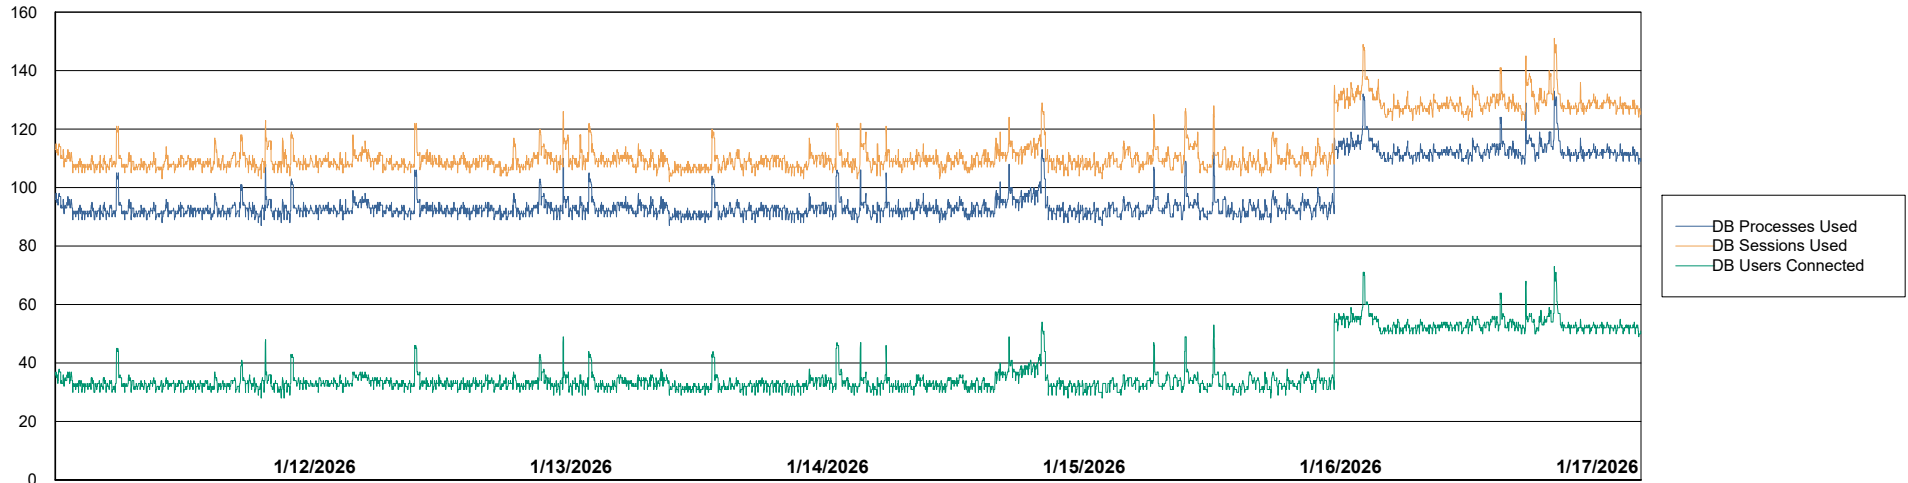

Database Performance: CLB-BI2-AMS_ABS1_DB