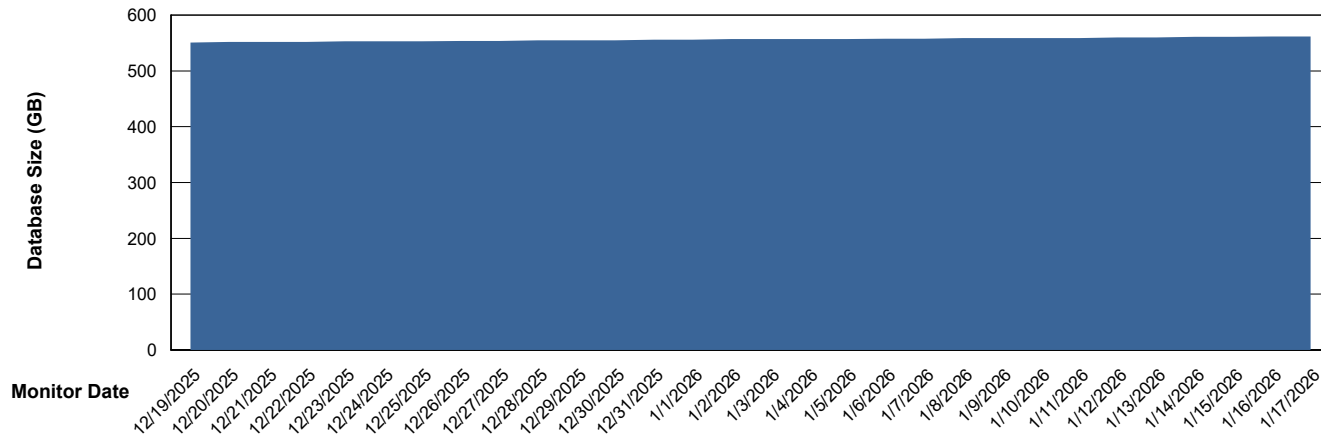

DATABASE SIZE   CLB-DBS1-AMS_PROD_ABS1

Database growth over last month