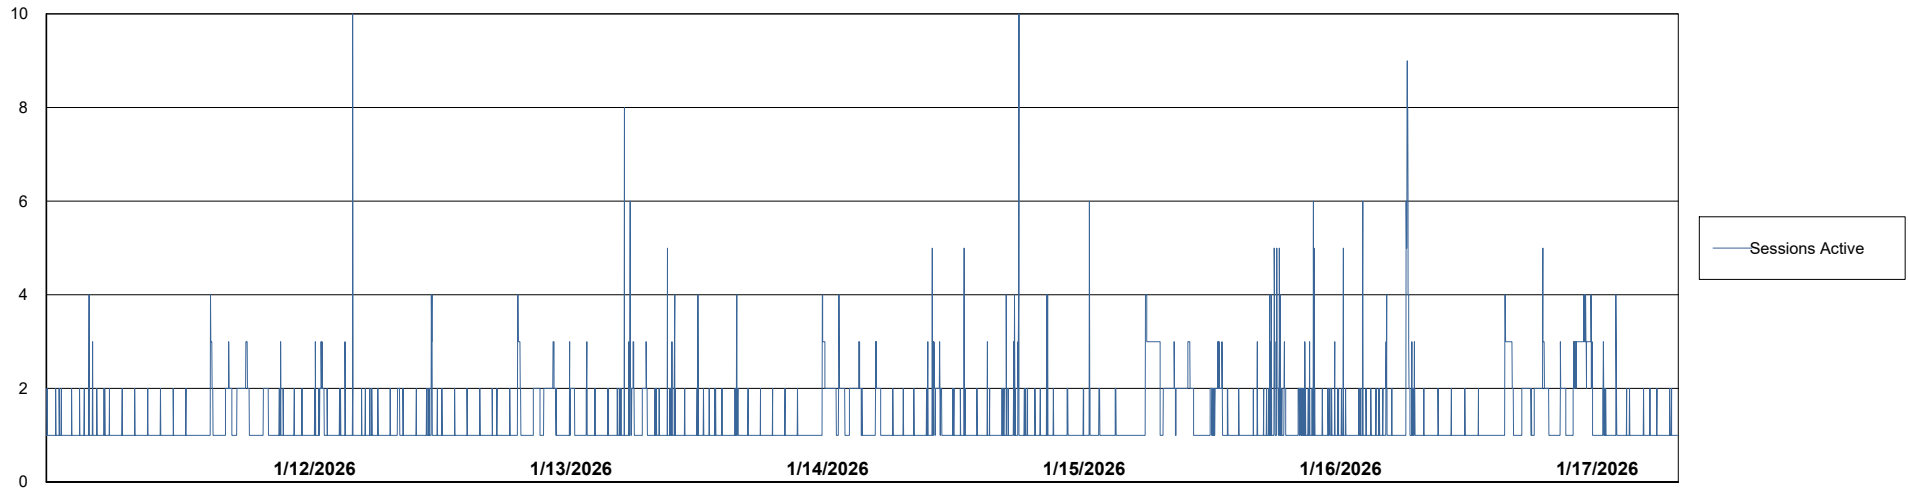

Database Performance: CLB-BI2-AMS_ABS1_DB