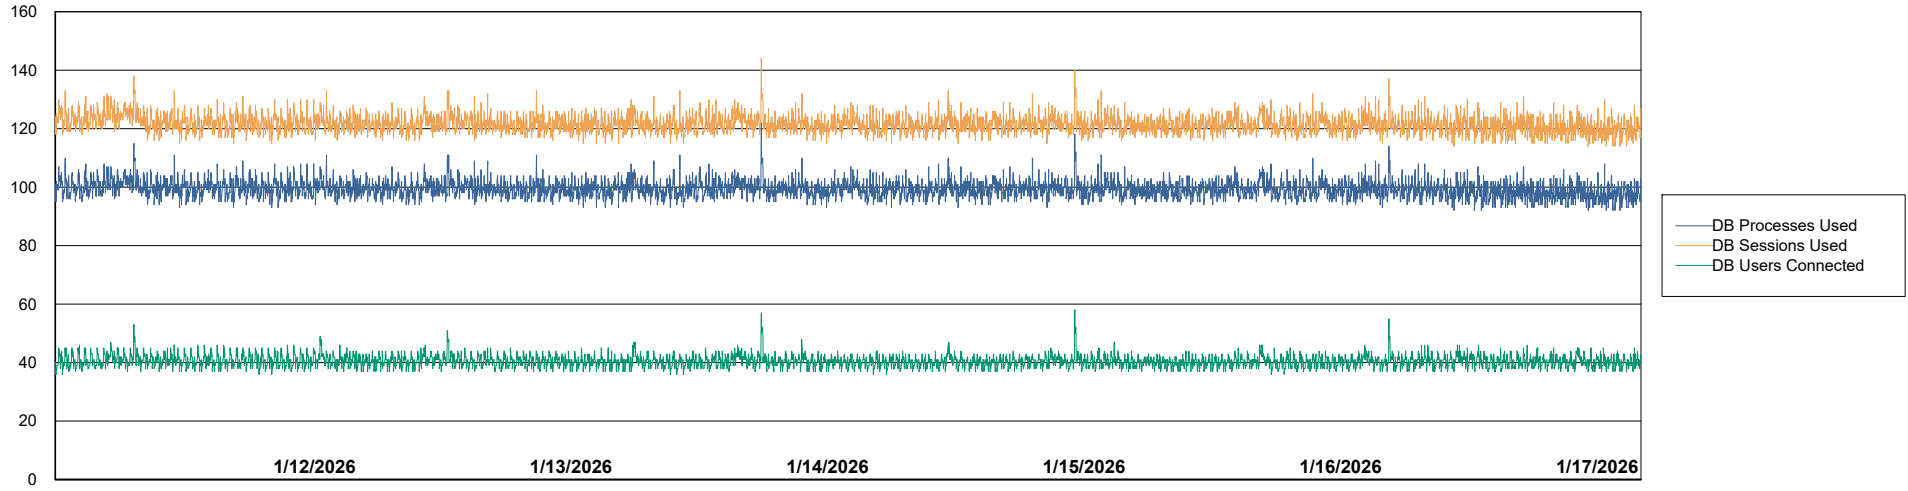

Database Performance AUJ_ABSEM3_DB