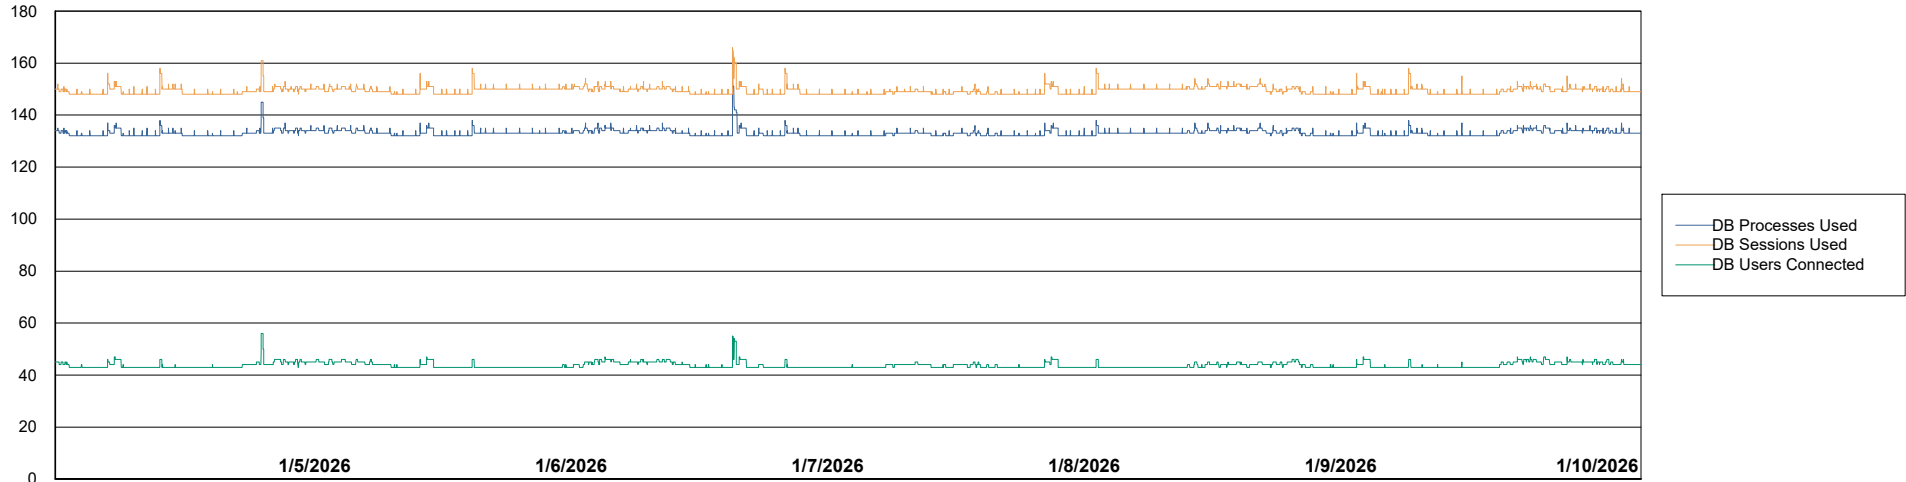

Database Performance XMX_PROD_ABSDB01_PRDB_ABS1