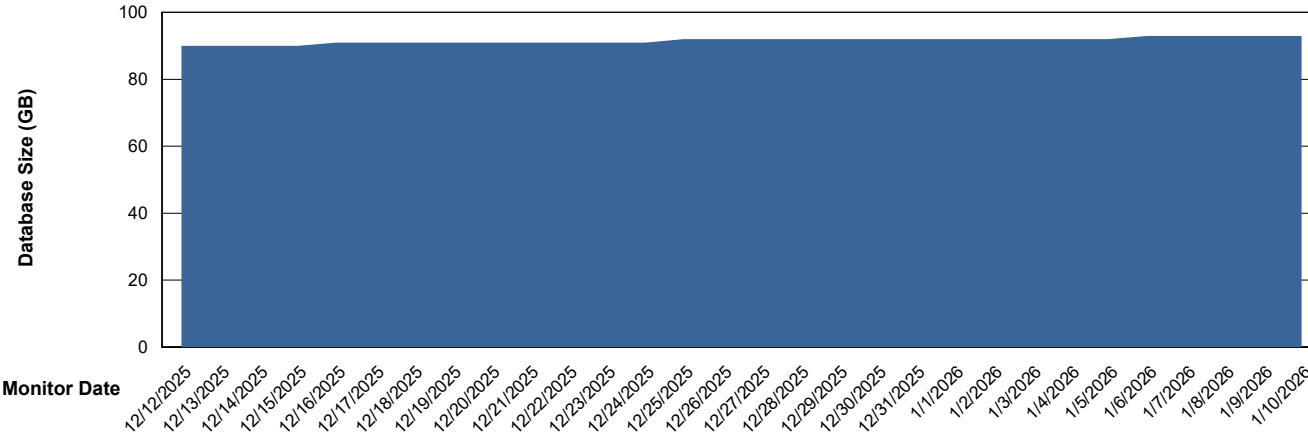

DB Processes Max 4
DB Processes Max 1,000
DB Processes Max 0

Weekly SLA Customer Report

Customer XMX Production (24/7)
 Database ID 146

DATABASE SIZE XMX_PROD_ABSDB01_PRDB_ABS1

Database growth over last month

Database Tablespace XMX_PROD_ABSDB01_PRDB_ABS1

Date	Tablespace Name	Filesize (Gb)	Usedsize (Gb)	Percentage free
1/10/2026	ABSDATA	85	71	16
	INDX	8	0	97
1/9/2026	ABSDATA	85	71	16
	INDX	8	0	97
1/8/2026	ABSDATA	85	71	17
	INDX	8	0	97
1/7/2026	ABSDATA	85	71	17
	INDX	8	0	97
1/6/2026	ABSDATA	85	71	17
	INDX	8	0	97
1/5/2026	ABSDATA	85	70	17
	INDX	8	0	97
1/4/2026	ABSDATA	85	70	17
	INDX	8	0	97