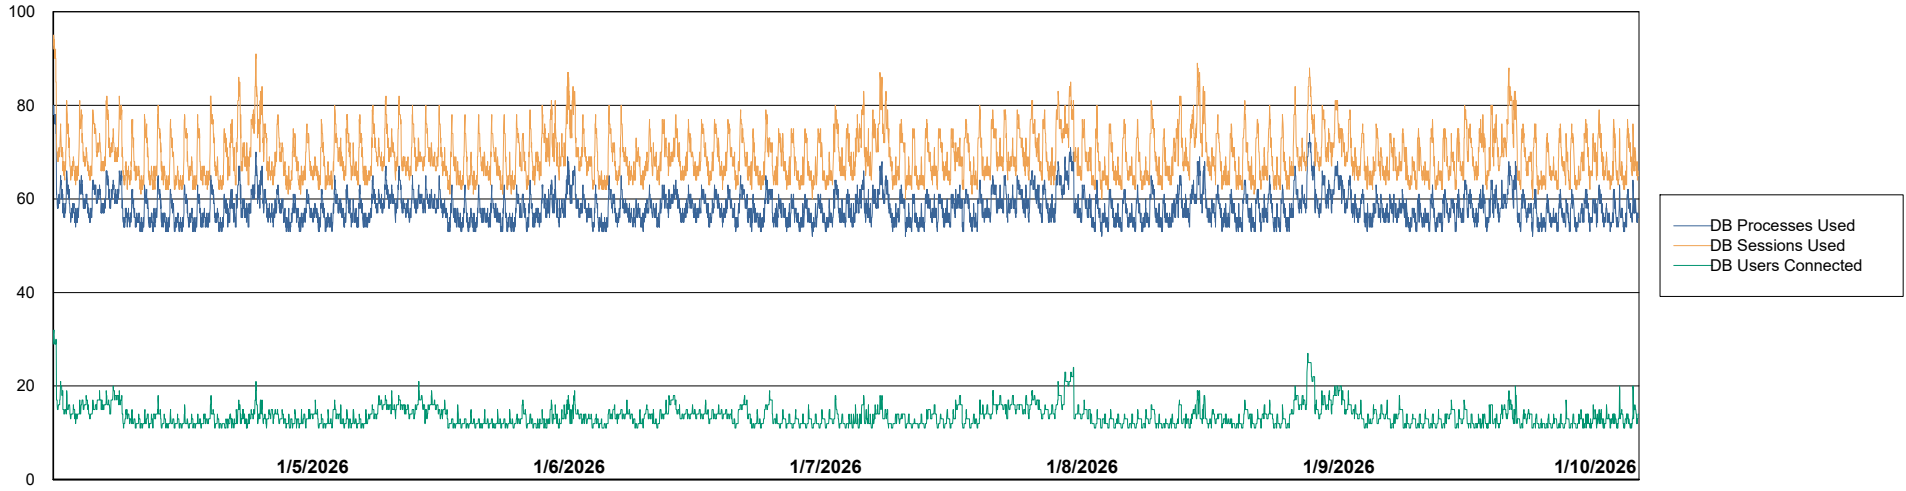

Database Performance VOS_PRD_ABSBI-2018_ABS1