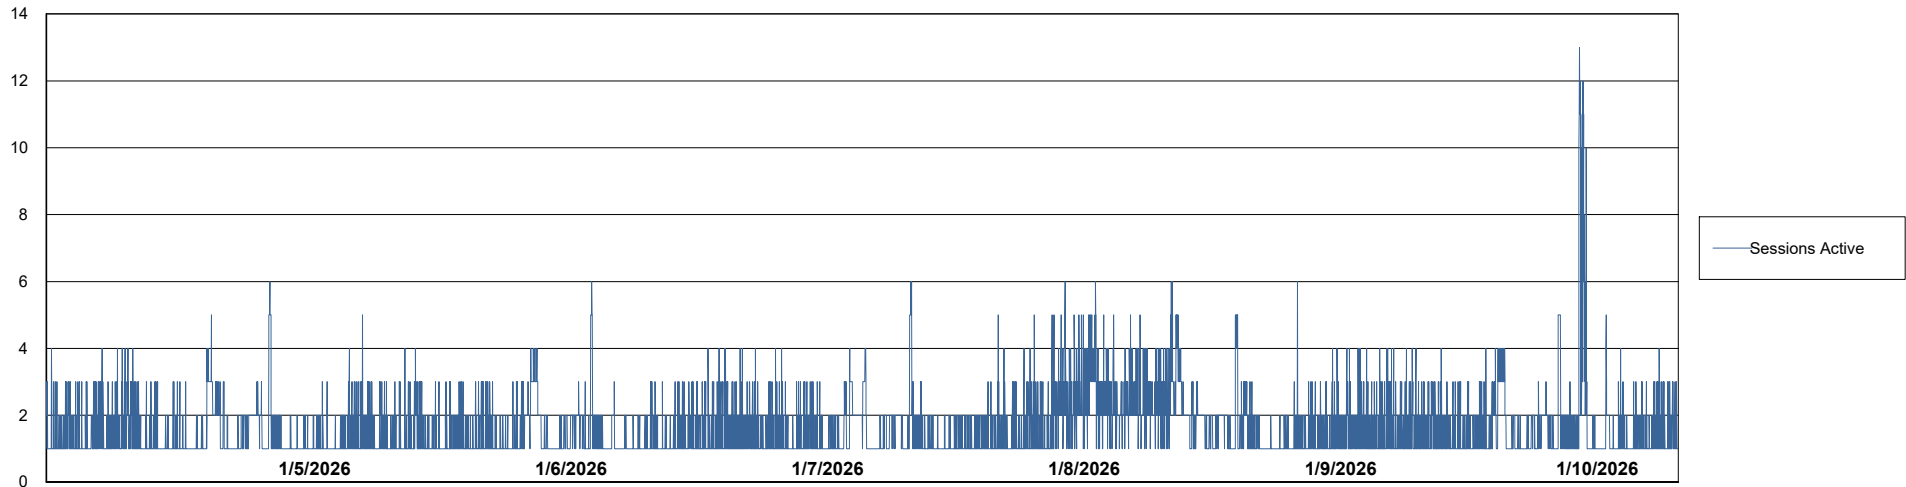

Database Performance RFL_PRD_ABS01_DB