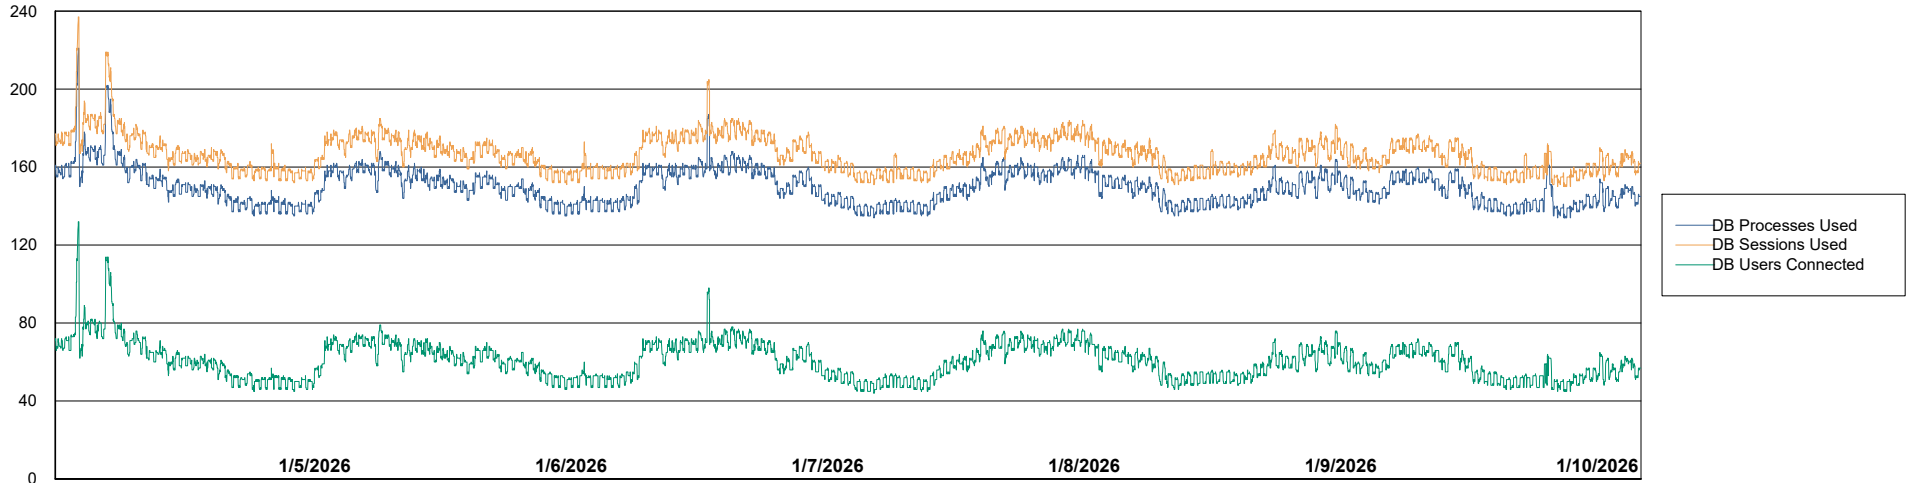

Database Performance RFL_PRD_ABS01_DB