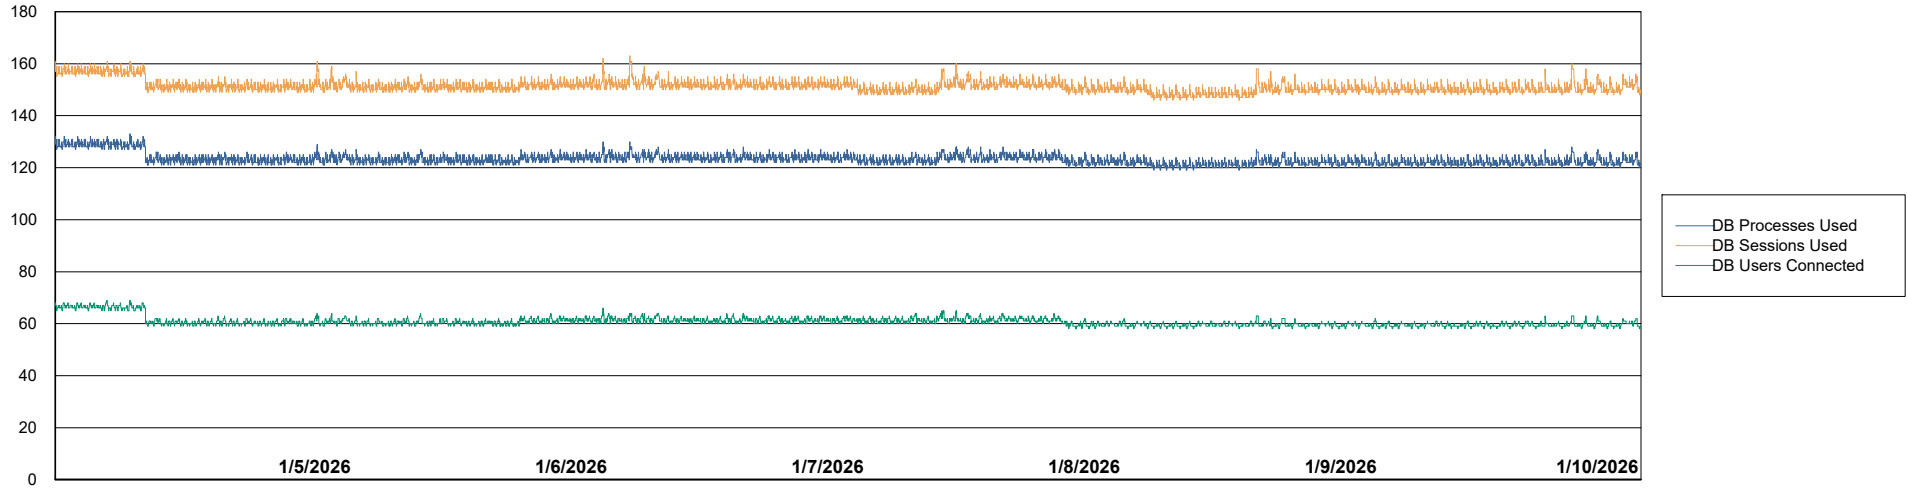

Database Performance NIX_PRD_ABSBI_ABS1