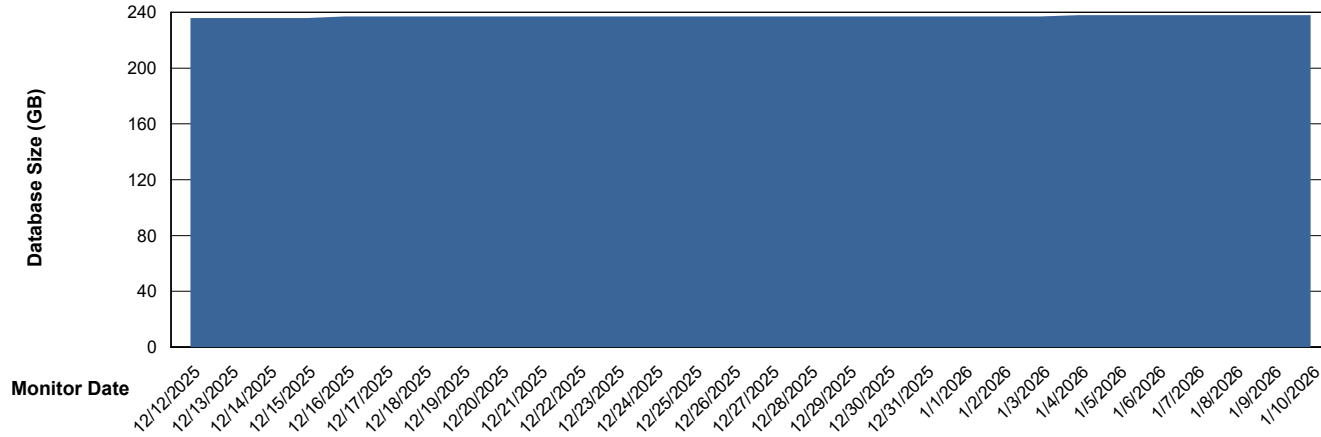

Weekly SLA Customer Report

Customer NIX_Production
Database ID 51

Database Performance NIX_PRD_ABSDB02_HSBABS1

DB Processes Max 300

Weekly SLA Customer Report

Customer NIX_Production
Database ID 51

DATABASE SIZE NIX_PRD_ABSBI_ABS1

Database growth over last month

DATABASE SIZE NIX_PRD_ABSDB01_ABS1

Database growth over last month

Weekly SLA Customer Report

Customer NIX_Production
 Database ID 51

Database Tablespace NIX_PRD_ABSBI_ABS1

Date	Tablespace Name	Filesize (Gb)	Usedsize (Gb)	Percentage free
1/10/2026	ABSDATA	119	103	14
	INDX	160	134	16
1/9/2026	ABSDATA	119	103	14
	INDX	160	134	16
1/8/2026	ABSDATA	119	103	14
	INDX	160	134	16
1/7/2026	ABSDATA	119	103	14
	INDX	160	134	16
1/6/2026	ABSDATA	119	102	14
	INDX	160	134	16
1/5/2026	ABSDATA	119	102	14
	INDX	160	134	16
1/4/2026	ABSDATA	119	102	14
	INDX	160	134	16