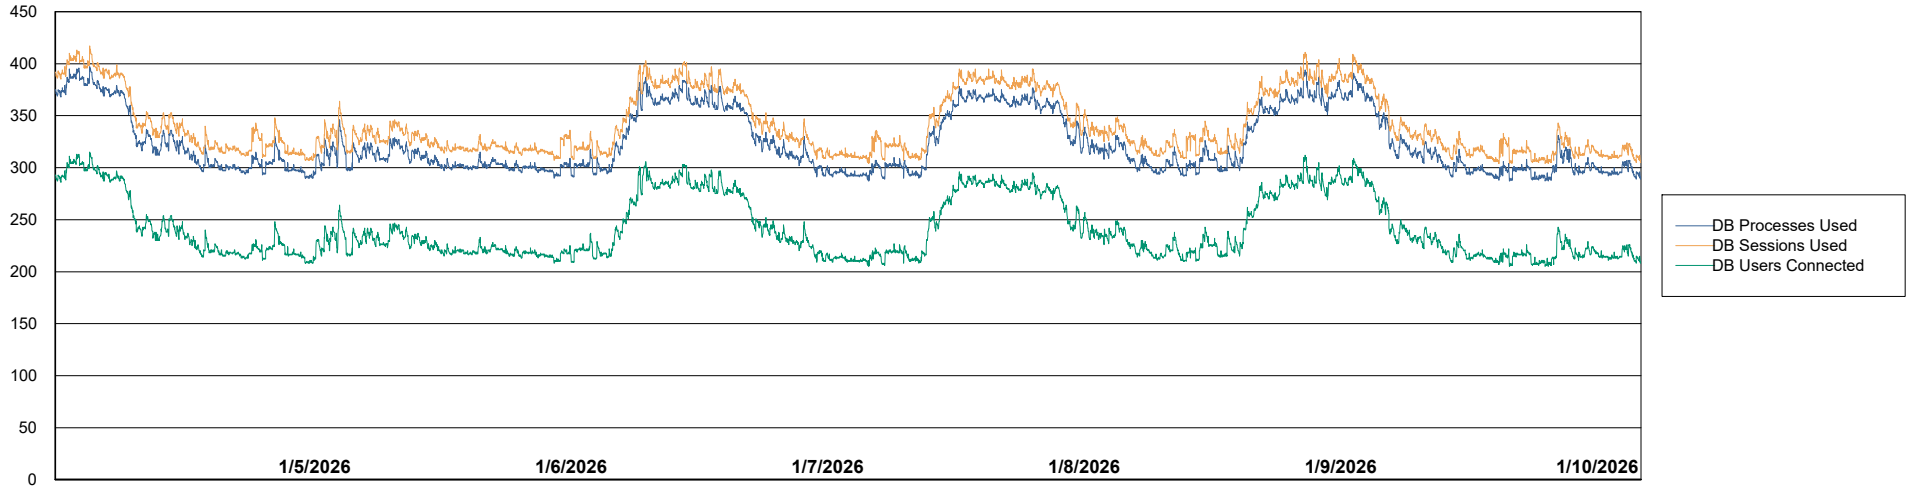

Database Performance LST-DBS7-AMS_DB_ABS1