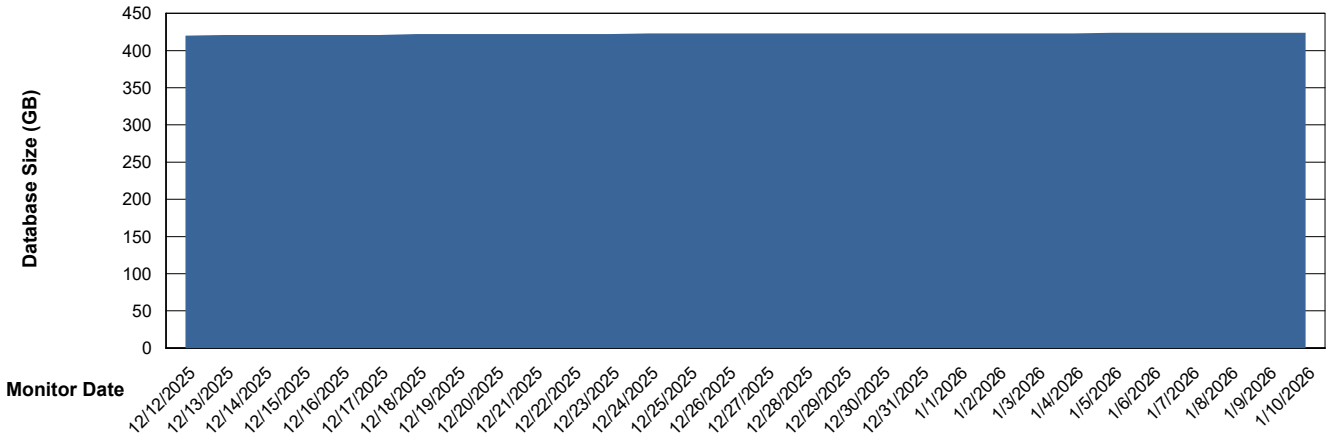

Database growth over last month

Database Tablespace LST-DBS3-AMS_DB_ABSME

Date	Tablespace Name	Filesize (Gb)	Usedsize (Gb)	Percentage free
1/10/2026	ABSDATA	466	390	16
	INDX	60	28	54
1/9/2026	ABSDATA	466	390	16
	INDX	60	28	54
1/8/2026	ABSDATA	466	390	16
	INDX	60	28	54
1/7/2026	ABSDATA	466	390	16
	INDX	60	28	54
1/6/2026	ABSDATA	466	390	16
	INDX	60	28	54
1/5/2026	ABSDATA	466	390	16
	INDX	60	28	54
1/4/2026	ABSDATA	466	389	16
	INDX	60	28	54