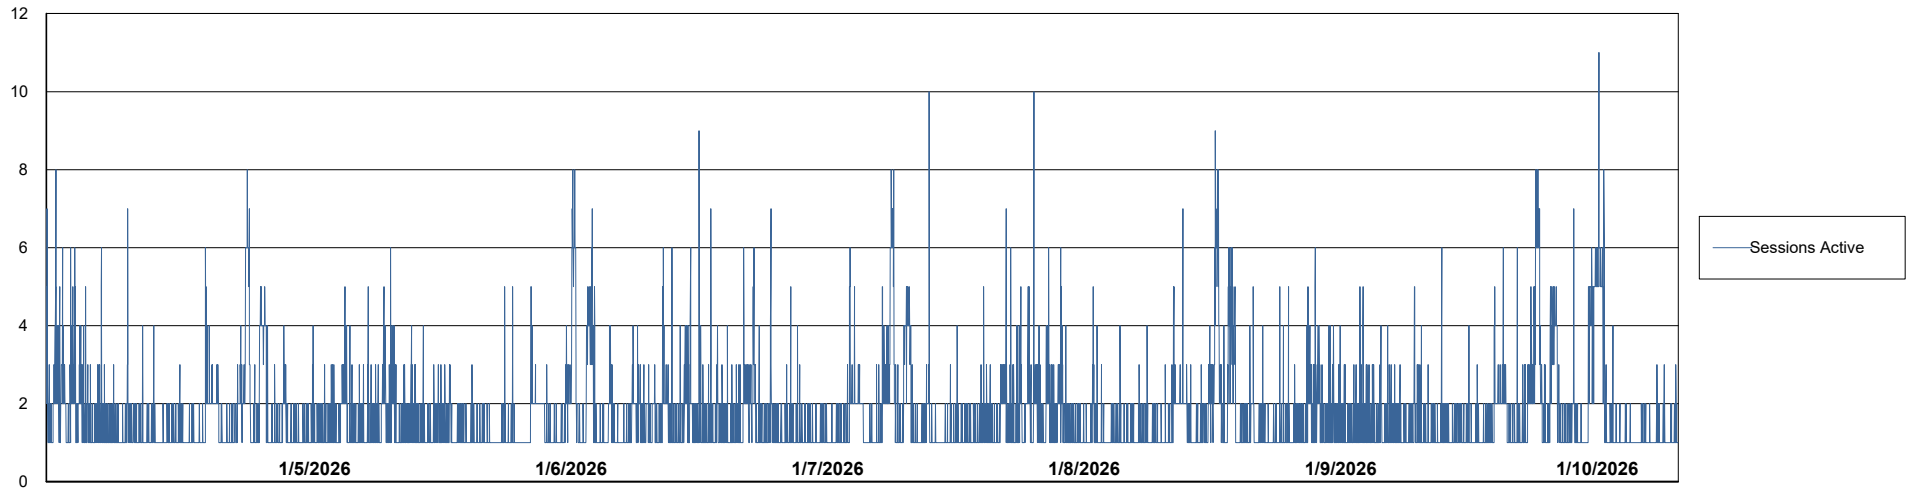

Database Performance LST-DBS3-AMS_DB_ABSME