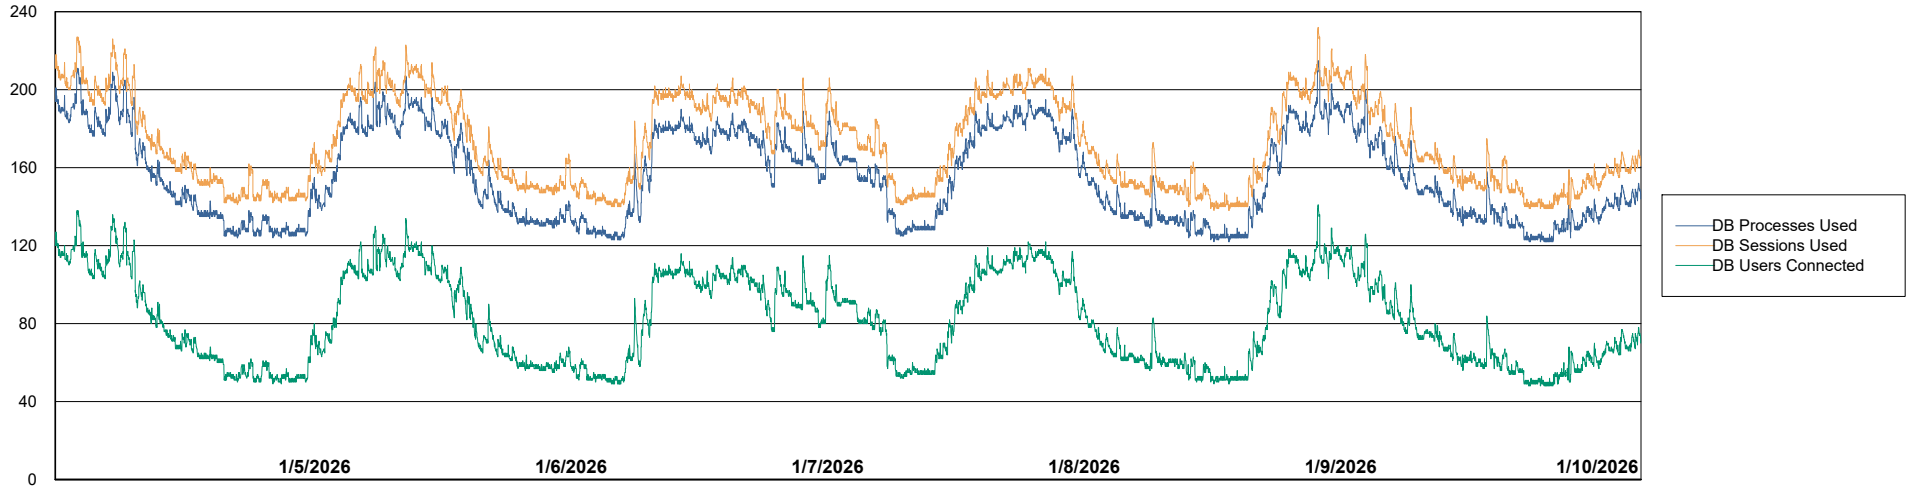

Database Performance LST-DBS3-AMS_DB_ABSME