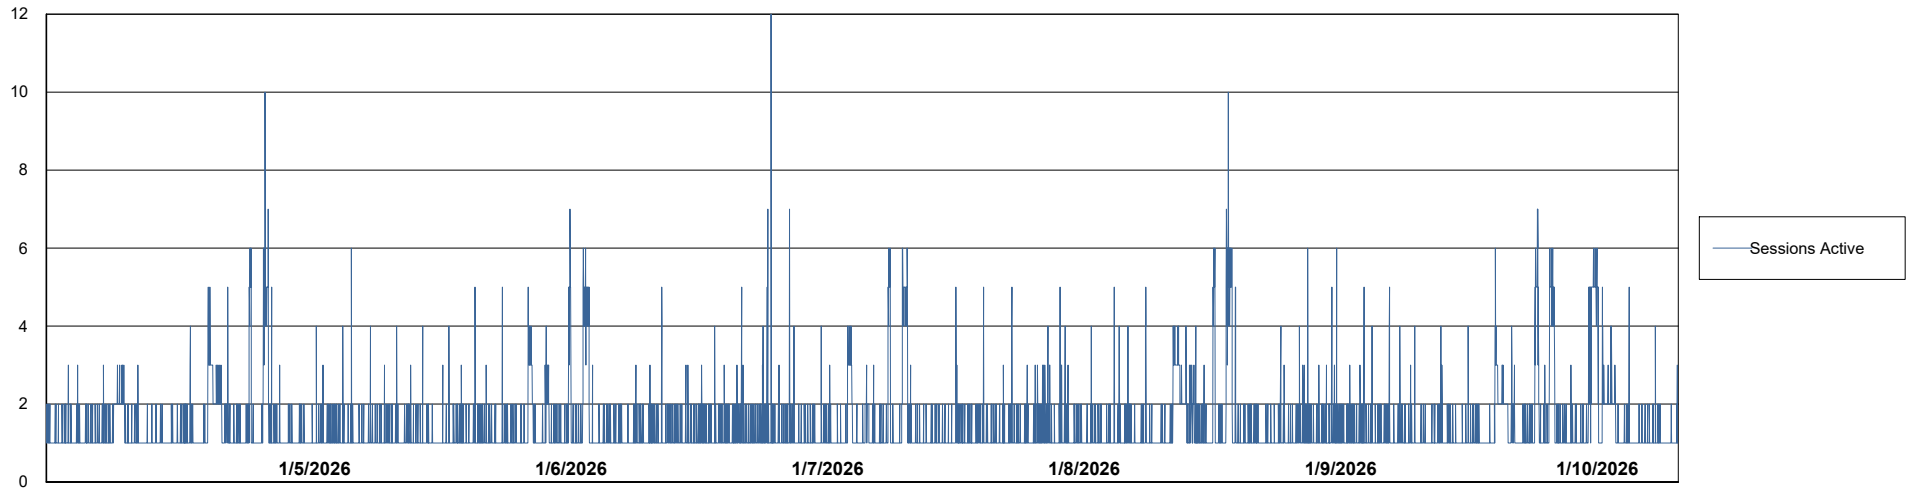

Database Performance LST-DBS4-AMS_DB_ABSME2