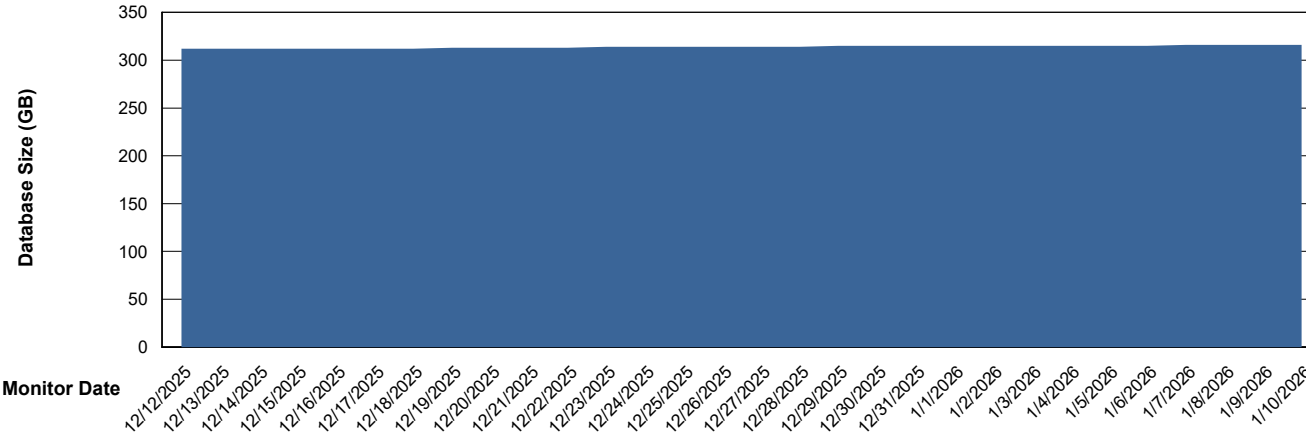

Database Performance LST-DBS4-AMS_DB_ABSME2

Weekly SLA Customer Report

Customer LST OCI AMS Production ABSME2
 Database ID 211

DATABASE SIZE LST-DBS4-AMS_DB_ABSME2

Database growth over last month

Database Tablespace LST-DBS4-AMS_DB_ABSME2

Date	Tablespace Name	Filesize (Gb)	Usedsize (Gb)	Percentage free
1/10/2026	ABSDATA	342	287	16
	INDX	60	17	72
1/9/2026	ABSDATA	342	287	16
	INDX	60	17	72
1/8/2026	ABSDATA	342	287	16
	INDX	60	17	72
1/7/2026	ABSDATA	342	287	16
	INDX	60	17	72
1/6/2026	ABSDATA	342	286	16
	INDX	60	17	72
1/5/2026	ABSDATA	342	286	16
	INDX	60	17	72
1/4/2026	ABSDATA	342	286	16
	INDX	60	17	72