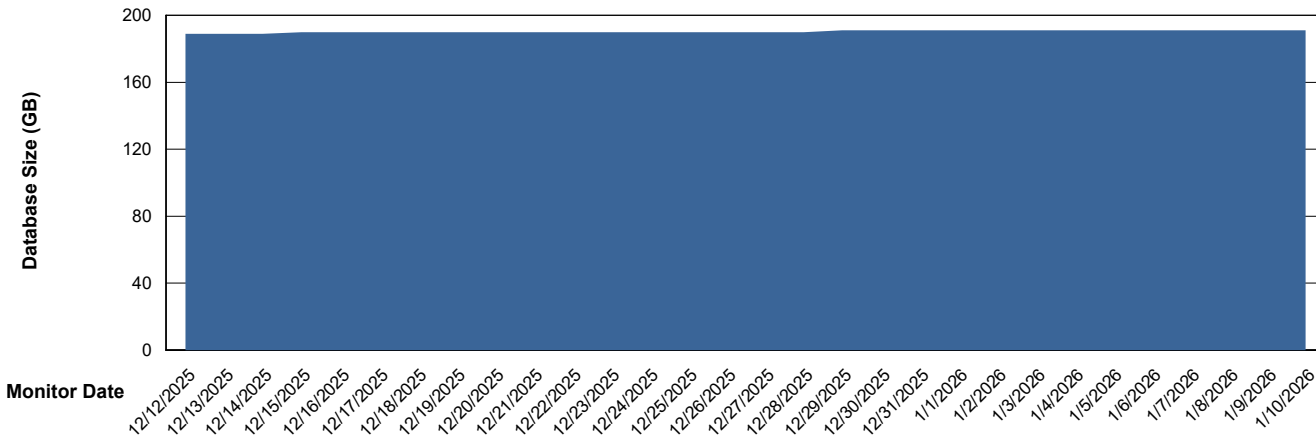

Database Performance LST-DBS6-AMS_DB_ABSEE2

Weekly SLA Customer Report

Customer LST OCI AMS Production ABSEE2
 Database ID 212

DATABASE SIZE LST-DBS6-AMS_DB_ABSEE2

Database growth over last month

Database Tablespace LST-DBS6-AMS_DB_ABSEE2

Date	Tablespace Name	Filesize (Gb)	Usedsize (Gb)	Percentage free
1/10/2026	ABSDATA	220	174	21
	INDX	60	11	82
1/9/2026	ABSDATA	220	174	21
	INDX	60	11	82
1/8/2026	ABSDATA	220	174	21
	INDX	60	11	82
1/7/2026	ABSDATA	220	174	21
	INDX	60	11	82
1/6/2026	ABSDATA	220	173	21
	INDX	60	11	82
1/5/2026	ABSDATA	220	173	21
	INDX	60	11	82
1/4/2026	ABSDATA	220	173	21
	INDX	60	11	82