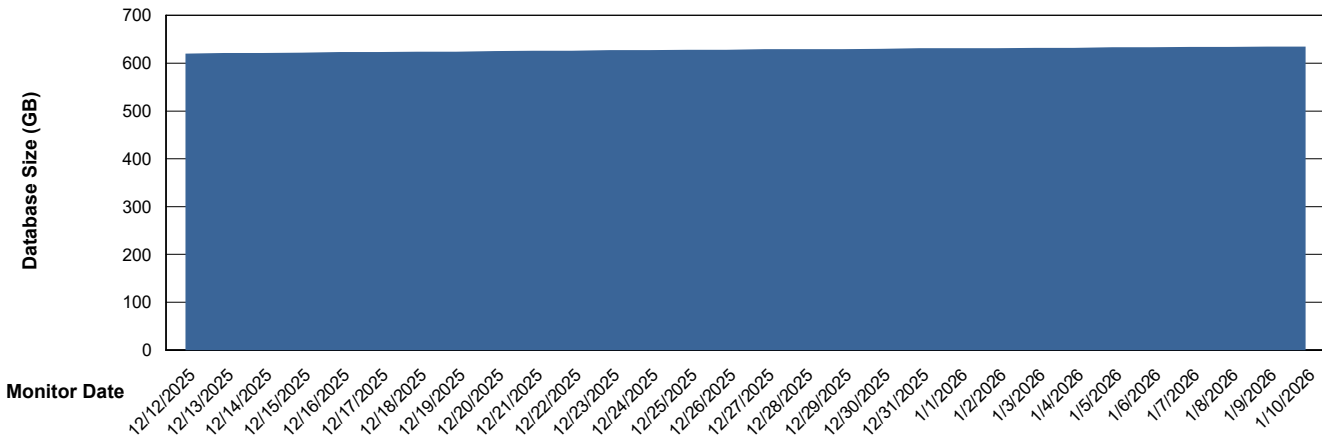

Database Performance LST-DBS2-AMS_DB_ABSCH2

Weekly SLA Customer Report

Customer LST OCI AMS Production ABSCH2
 Database ID 216

DATABASE SIZE LST-DBS2-AMS_DB_ABSCH2

Database growth over last month

Database Tablespace LST-DBS2-AMS_DB_ABSCH2

Date	Tablespace Name	Filesize (Gb)	Usedsize (Gb)	Percentage free
1/10/2026	ABSDATA	704	587	17
	INDX	41	33	20
1/9/2026	ABSDATA	704	587	17
	INDX	41	33	20
1/8/2026	ABSDATA	698	587	16
	INDX	41	33	20
1/7/2026	ABSDATA	698	586	16
	INDX	41	33	20
1/6/2026	ABSDATA	698	586	16
	INDX	41	33	20
1/5/2026	ABSDATA	698	585	16
	INDX	41	33	20
1/4/2026	ABSDATA	698	585	16
	INDX	41	33	20