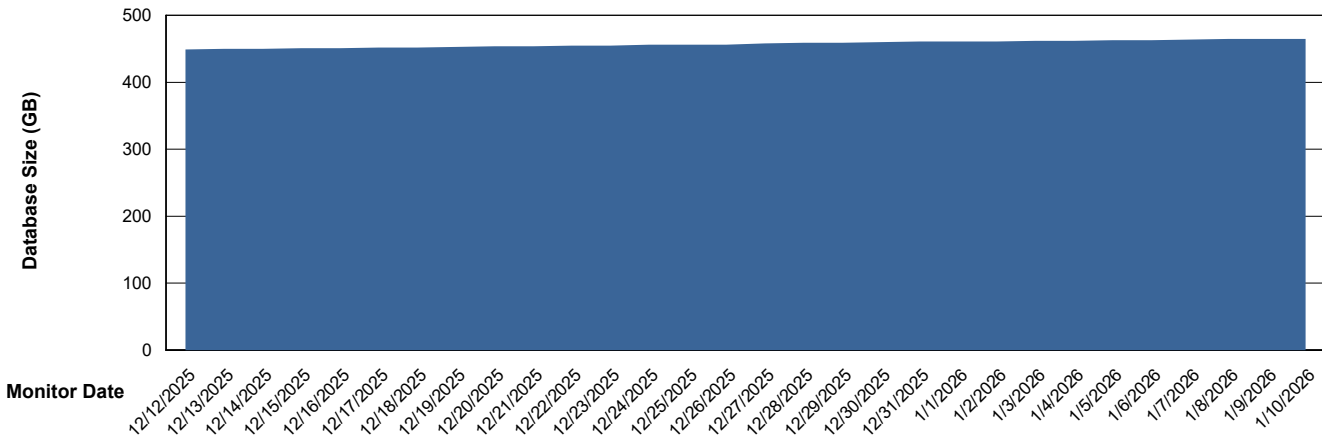

DB Processes Max 0
DB Processes Max 4
DB Processes Max 1,000

Weekly SLA Customer Report

Customer LSS_CHINA_Production
 Database ID 202

DATABASE SIZE LSS_CHINA_PRD_liazcnVMPABSDB1_ABS1

Database growth over last month

Database Tablespace LSS_CHINA_PRD_liazcnVMPABSDB1_ABS1

Date	Tablespace Name	Filesize (Gb)	Usedsize (Gb)	Percentage free
1/10/2026	ABSDATA	508	426	16
	INDX	50	20	60
1/9/2026	ABSDATA	508	425	16
	INDX	50	20	60
1/8/2026	ABSDATA	508	425	16
	INDX	50	20	60
1/7/2026	ABSDATA	508	425	16
	INDX	50	20	60
1/6/2026	ABSDATA	508	424	16
	INDX	50	20	61
1/5/2026	ABSDATA	508	424	17
	INDX	50	20	61
1/4/2026	ABSDATA	508	424	17
	INDX	50	20	61