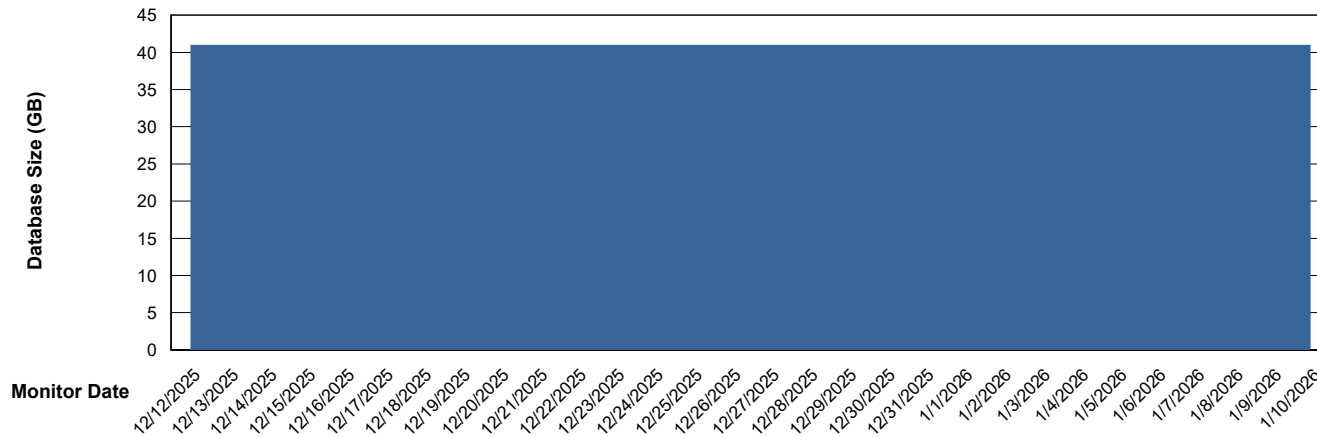

Weekly SLA Customer Report

Customer EUT_Production
Database ID 114

DATABASE SIZE EUT_EUP_PRD_URVINA22T_DB_ABS1

Database growth over last month

DATABASE SIZE EUT_URM_PRD_URVINA26_DB_ABS1

Database growth over last month

Weekly SLA Customer Report

Customer EUT_Production
Database ID 114

Database Tablespace EUT_EUP_PRD_URVINA22T_DB_ABS1

Date	Tablespace Name	Filesize (Gb)	Usedsize (Gb)	Percentage free
1/10/2026	ABSDATA	165	135	18
	INDX	38	30	22
1/9/2026	ABSDATA	165	135	18
	INDX	38	30	22
1/8/2026	ABSDATA	165	135	18
	INDX	38	30	22
1/7/2026	ABSDATA	165	135	18
	INDX	38	30	22
1/6/2026	ABSDATA	165	135	18
	INDX	38	30	22
1/5/2026	ABSDATA	165	135	18
	INDX	38	30	22
1/4/2026	ABSDATA	165	135	18
	INDX	38	30	22