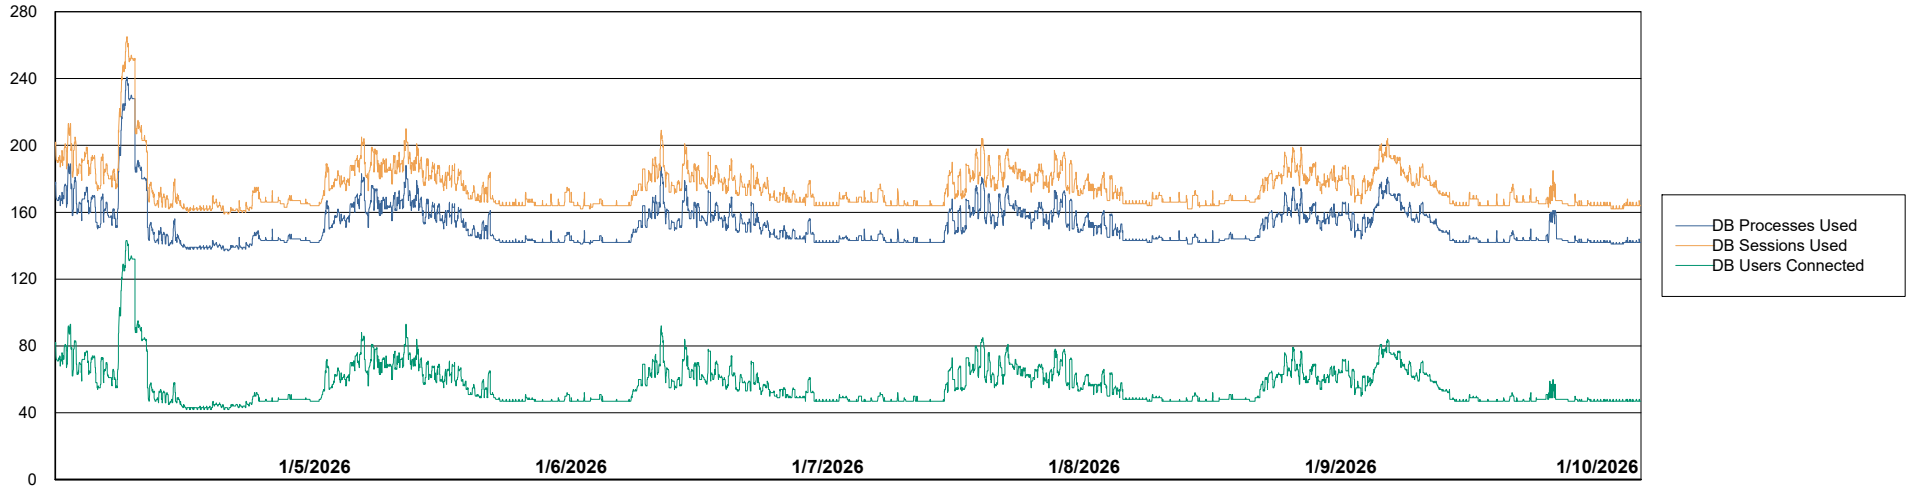

Database Performance ELJ_PRD_FRASEQXPRDDB01_ABS1