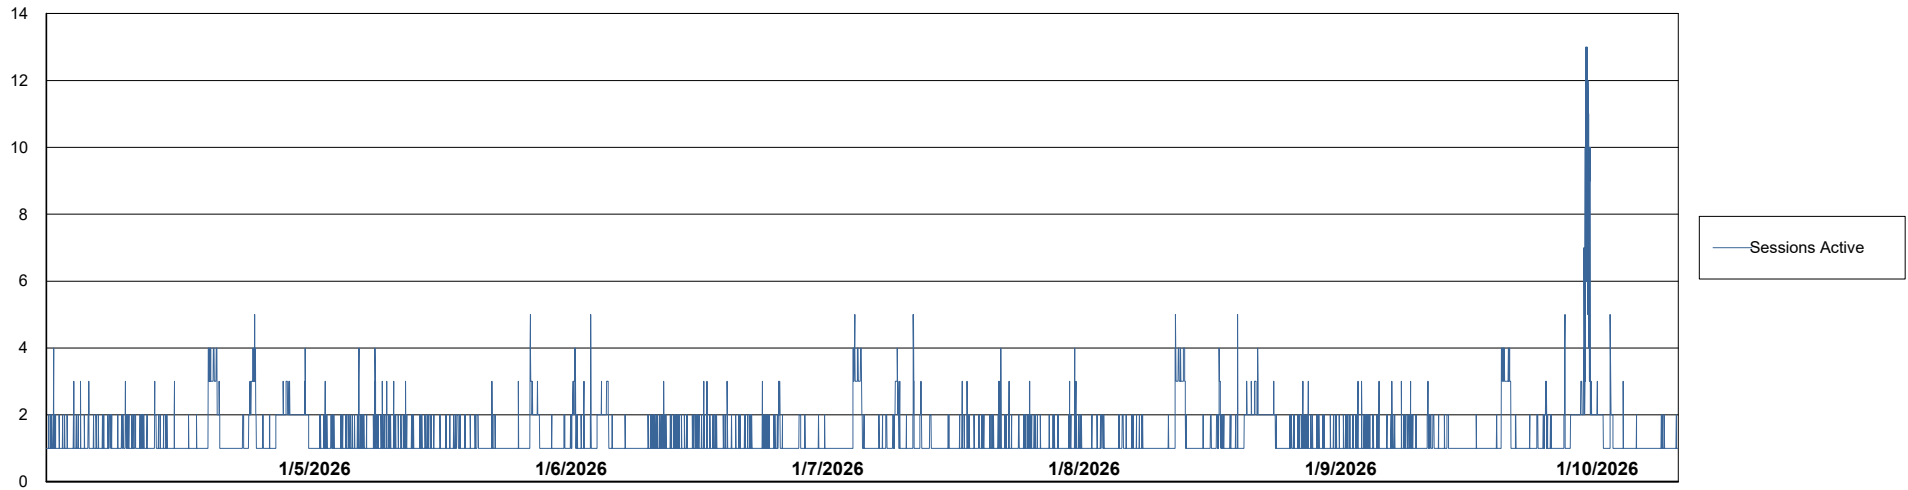

Database Performance ELJ_PRD_FRASEQXPRDDB01_ABS1