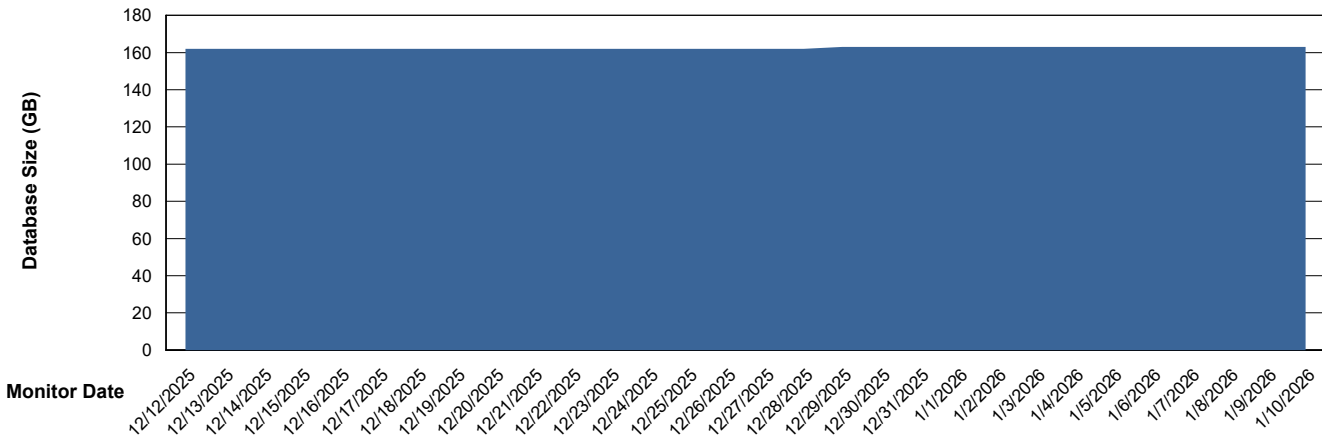

Weekly SLA Customer Report

Customer DFD_Production
Database ID 39

Database Performance DFD_PRD_DK-DC-SR-ABSDB_ABS1

Weekly SLA Customer Report

Customer DFD_Production
 Database ID 39

DATABASE SIZE DFD_PRD_DK-DC-SR-ABSDB_ABS1

Database growth over last month

Database Tablespace DFD_PRD_DK-DC-SR-ABSDB_ABS1

Date	Tablespace Name	Filesize (Gb)	Usedsize (Gb)	Percentage free
1/10/2026	ABSDATA	101	46	54
	INDX	136	104	23
1/9/2026	ABSDATA	101	46	54
	INDX	136	104	23
1/8/2026	ABSDATA	101	46	54
	INDX	136	104	23
1/7/2026	ABSDATA	101	46	54
	INDX	136	104	23
1/6/2026	ABSDATA	101	46	54
	INDX	136	104	23
1/5/2026	ABSDATA	101	46	54
	INDX	136	104	23
1/4/2026	ABSDATA	101	46	54
	INDX	136	104	24