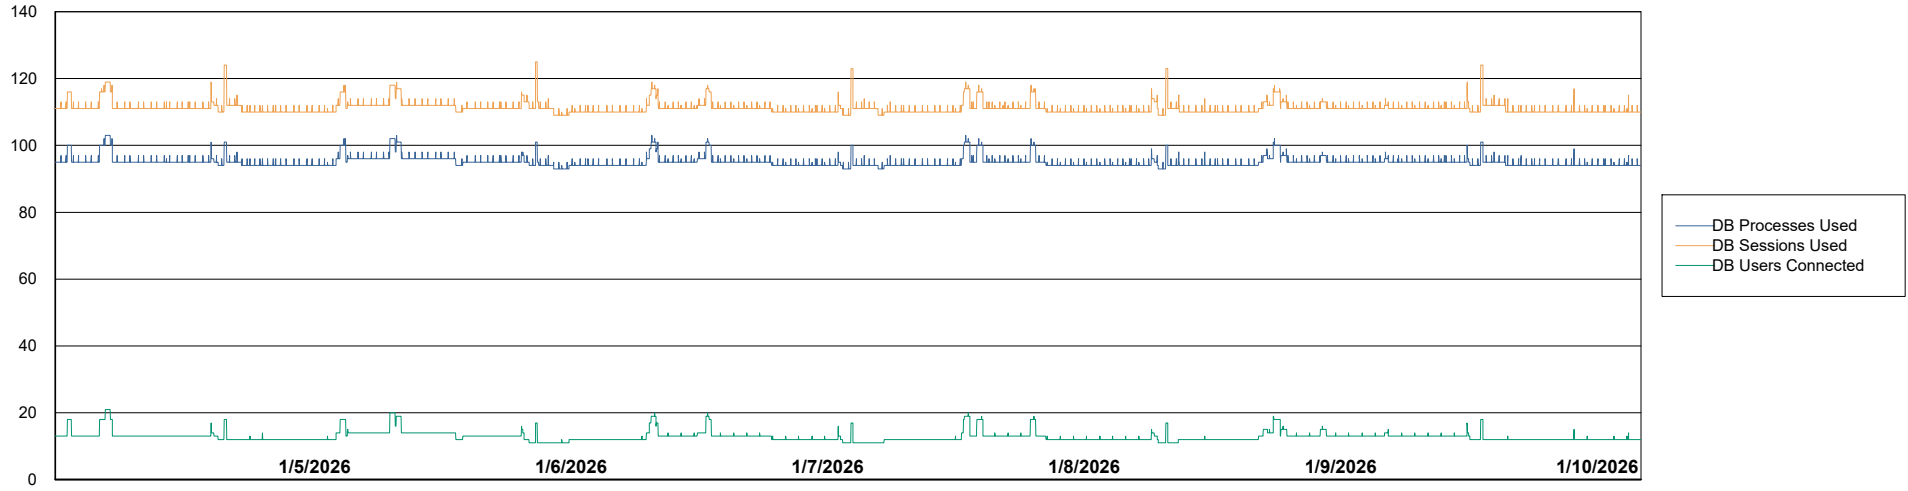

Harddisk Usage DFD_PRD_DK-DC-SR-ABSDB

	Free disk space on C: (%)	Total disk space on C: (Gb)	Used disk space on C: (Gb)	Free disk space on D: (%)	Total disk space on D: (Gb)	Used disk space on D: (Gb)	Free disk space on E: (%)	Total disk space on E: (Gb)	Used disk space on E: (Gb)
1/10/2026	79	200	41	37	800	503	85	400	61
1/9/2026	79	200	41	37	800	503	85	400	61
1/8/2026	79	200	41	37	800	503	85	400	60
1/7/2026	79	200	41	37	800	503	85	400	58
1/6/2026	79	200	41	37	800	503	87	400	54
1/5/2026	79	200	41	37	800	503	87	400	54
1/4/2026	79	200	41	37	800	503	87	400	54

Weekly SLA Customer Report

Customer DFD_Production
Database ID 39

Database Performance DFD_PRD_DK-DC-SR-ABSDB_ABS1

Weekly SLA Customer Report

Customer DFD_Production
 Database ID 39

DATABASE SIZE DFD_PRD_DK-DC-SR-ABSDB_ABS1