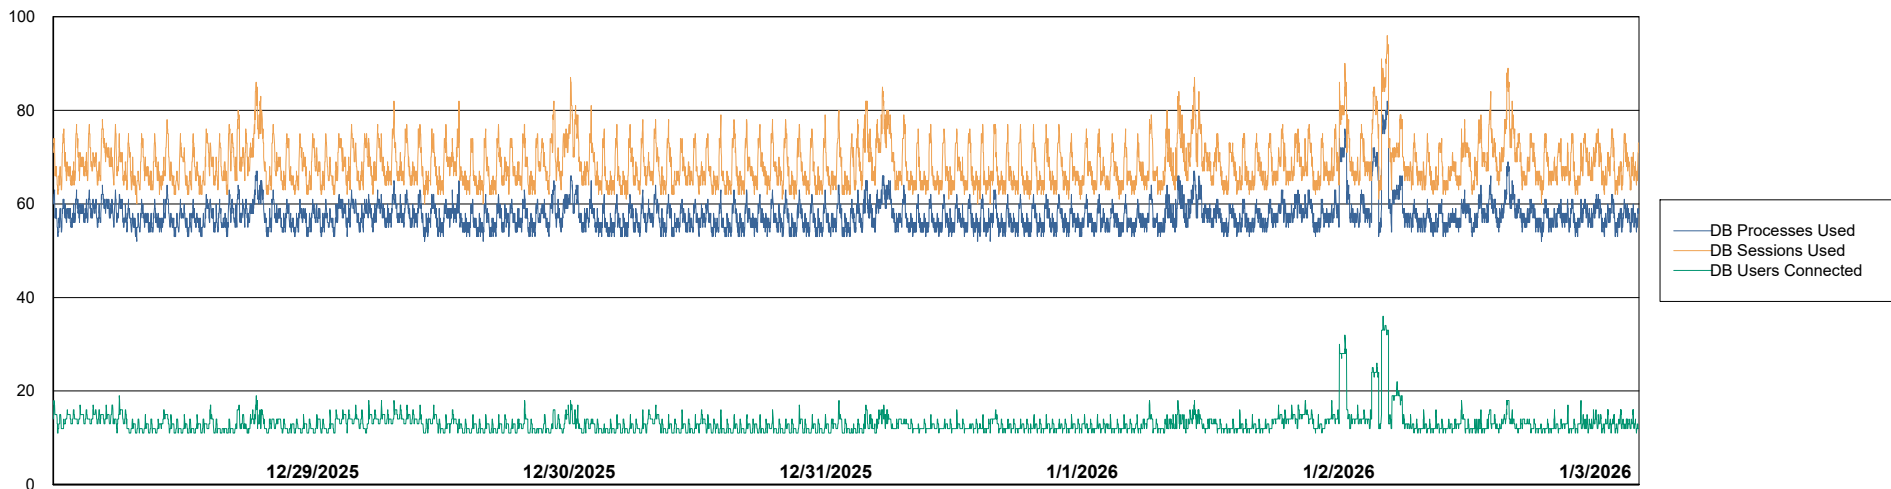

Database Performance VOS_PRD_ABSBI-2018_ABS1