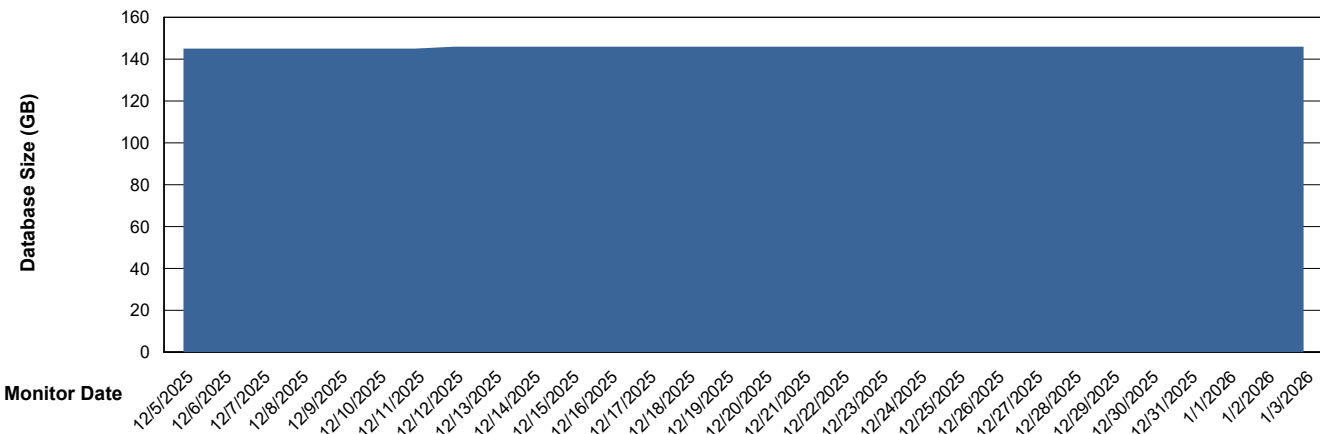

DB Processes Max 300

Weekly SLA Customer Report

Customer RSS Production
 Database ID 52

DATABASE SIZE RSS_PRD_SV1364_PRD_ABS1

Database growth over last month

Database Tablespace RSS_PRD_SV1364_PRD_ABS1

Date	Tablespace Name	Filesize (Gb)	Usedsize (Gb)	Percentage free
1/3/2026	ABSDATA	72	60	16
	INDX	98	81	18
1/2/2026	ABSDATA	72	60	16
	INDX	98	81	18
1/1/2026	ABSDATA	72	60	16
	INDX	98	81	18
12/31/2025	ABSDATA	72	60	16
	INDX	98	81	18
12/30/2025	ABSDATA	72	60	16
	INDX	98	81	18
12/29/2025	ABSDATA	72	60	16
	INDX	98	81	18
12/28/2025	ABSDATA	72	60	16
	INDX	98	81	18