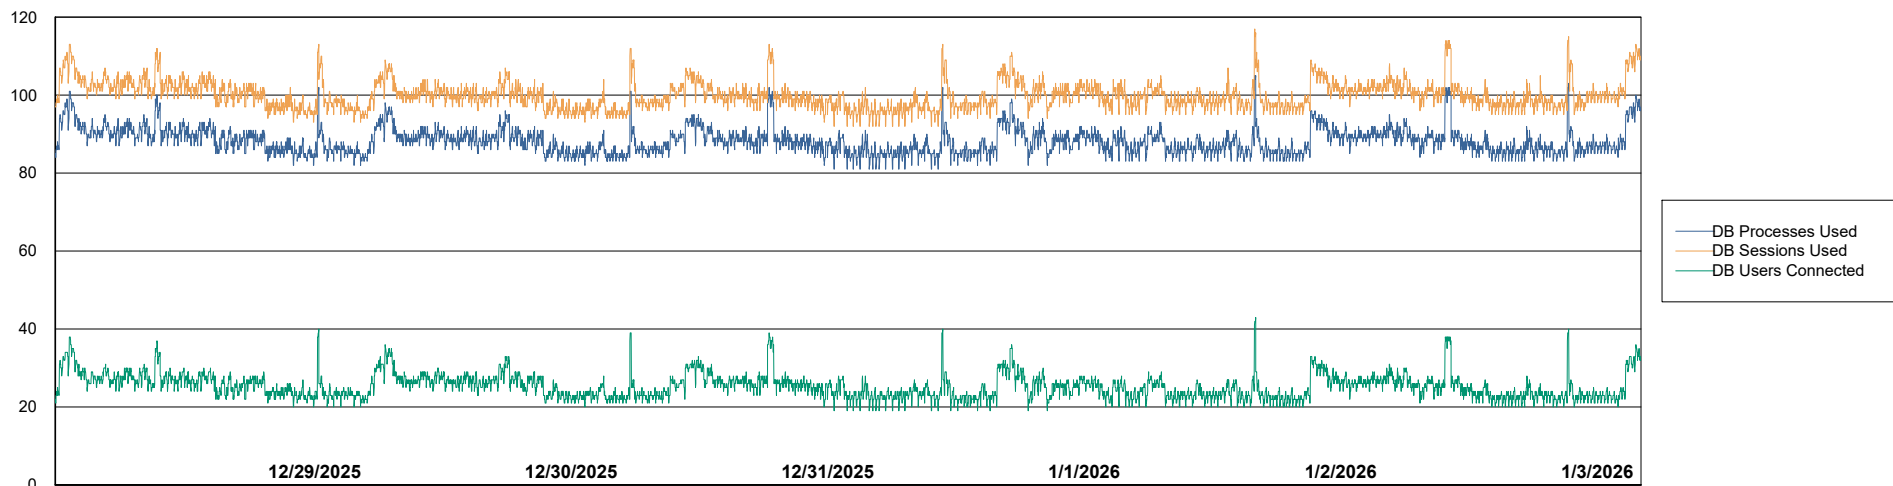

Database Performance NOA_PRD_NHSBI_ABS1