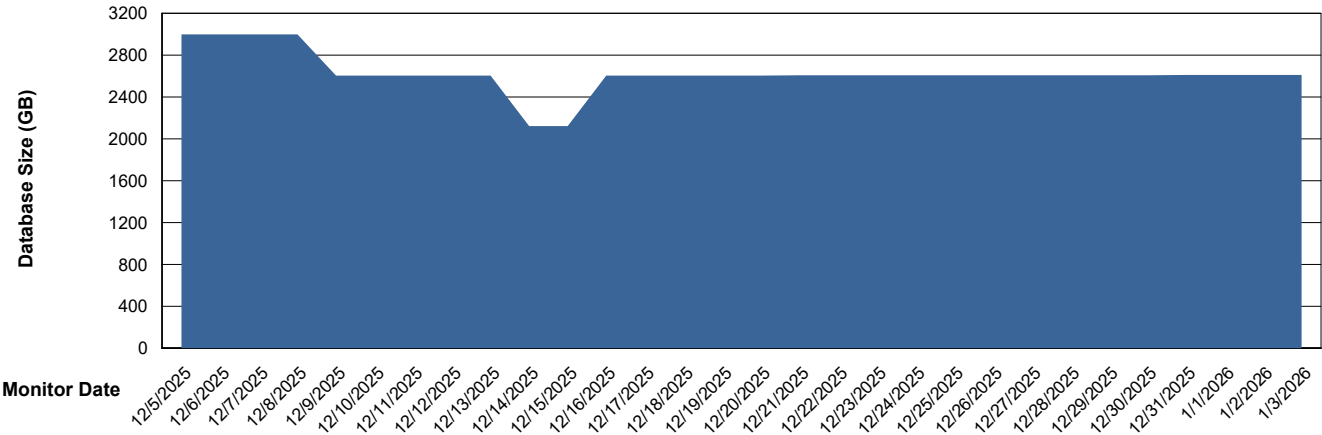

Weekly SLA Customer Report

Customer LTS(CleanLease)_Test
Database ID 127

Database Performance LTS_TST_CLSABSDB01T_ABST

Weekly SLA Customer Report

Customer LTS(CleanLease)_Test
 Database ID 127

DATABASE SIZE LTS_TST_CLSABSDB01T_ABST

Database growth over last month

Database Tablespace LTS_TST_CLSABSDB01T_ABST

Date	Tablespace Name	Filesize (Gb)	Usedsize (Gb)	Percentage free
1/3/2026	ABSDATA	1,536	934	39
	INDX	2,656	1,659	38
1/2/2026	ABSDATA	1,536	934	39
	INDX	2,656	1,659	38
1/1/2026	ABSDATA	1,536	934	39
	INDX	2,656	1,659	38
12/31/2025	ABSDATA	1,536	934	39
	INDX	2,656	1,659	38
12/30/2025	ABSDATA	1,536	933	39
	INDX	2,656	1,658	38
12/29/2025	ABSDATA	1,536	933	39
	INDX	2,656	1,657	38
12/28/2025	ABSDATA	1,536	933	39
	INDX	2,656	1,658	38