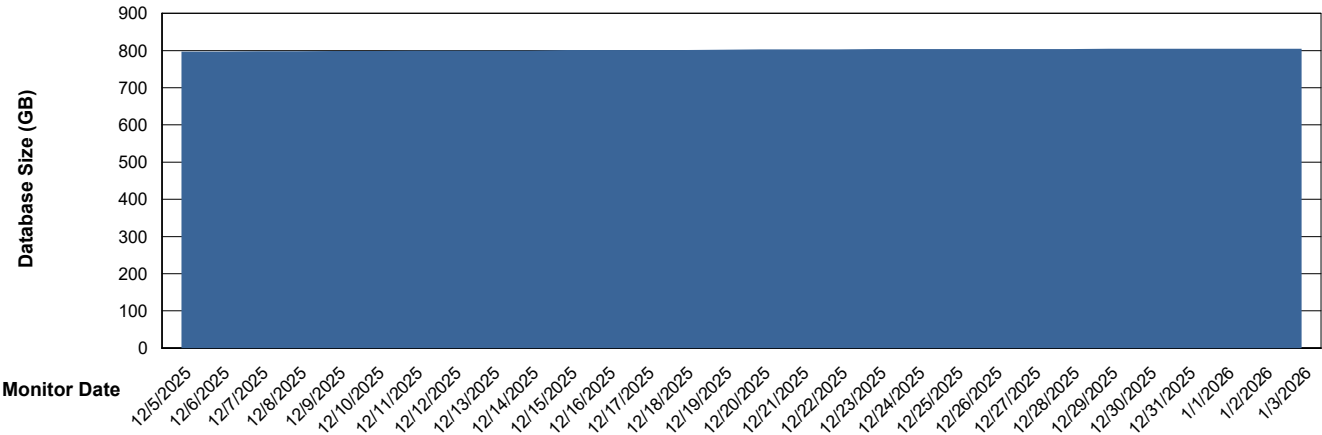

Database growth over last month

Database Tablespace LST-DBS7-AMS_DB_ABS1

Date	Tablespace Name	Filesize (Gb)	Usedsize (Gb)	Percentage free
1/3/2026	ABSDATA	793	664	16
	INDX	151	124	18
1/2/2026	ABSDATA	793	664	16
	INDX	151	124	18
1/1/2026	ABSDATA	793	664	16
	INDX	151	124	18
12/31/2025	ABSDATA	793	664	16
	INDX	151	124	18
12/30/2025	ABSDATA	793	664	16
	INDX	151	124	18
12/29/2025	ABSDATA	793	663	16
	INDX	151	124	18
12/28/2025	ABSDATA	793	663	16
	INDX	151	124	18