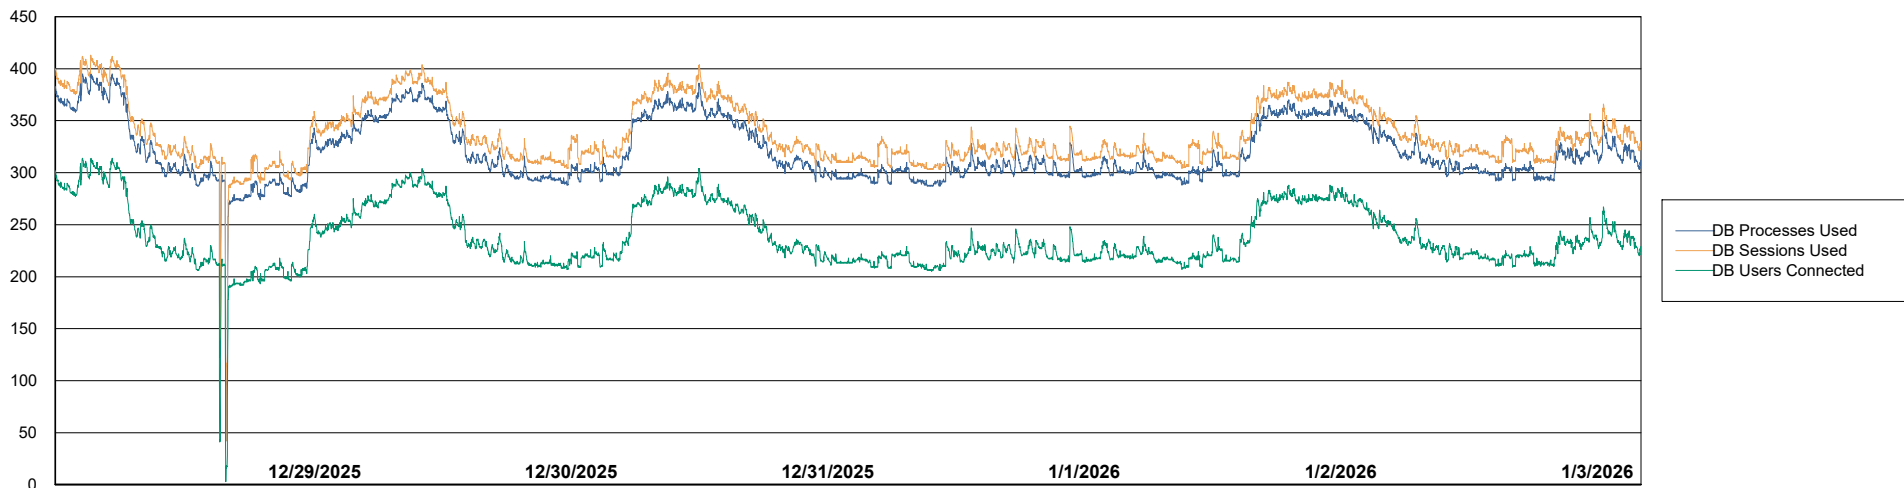

Database Performance LST-DBS7-AMS_DB_ABS1