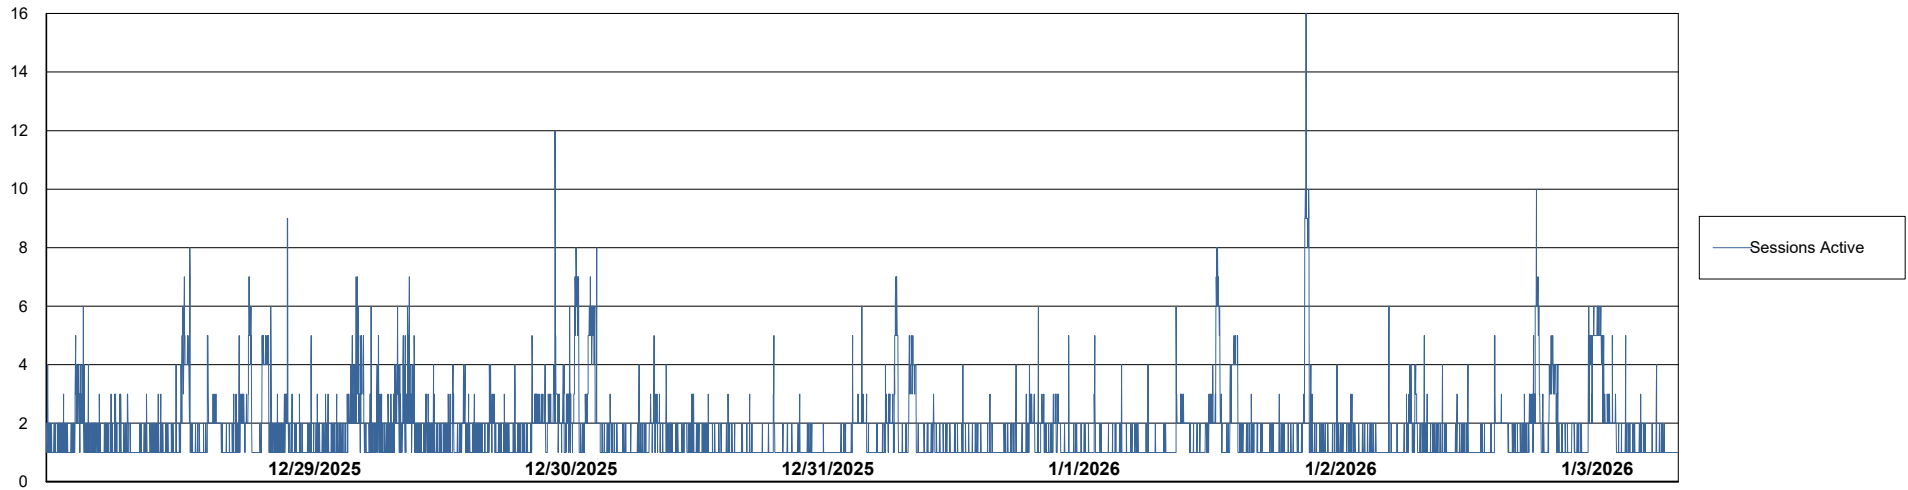

Database Performance LST-DBS3-AMS_DB_ABSME