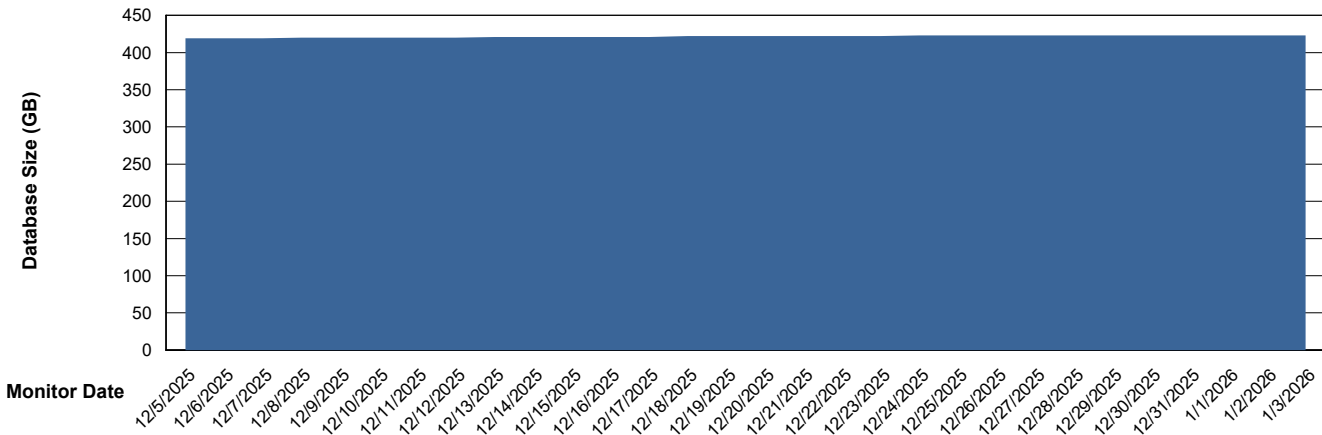

Database growth over last month

Database Tablespace LST-DBS3-AMS_DB_ABSME

Date	Tablespace Name	Filesize (Gb)	Usedsize (Gb)	Percentage free
1/3/2026	ABSDATA	466	389	16
	INDX	60	28	54
1/2/2026	ABSDATA	466	389	16
	INDX	60	28	54
1/1/2026	ABSDATA	466	389	16
	INDX	60	28	54
12/31/2025	ABSDATA	466	389	16
	INDX	60	28	54
12/30/2025	ABSDATA	466	389	16
	INDX	60	28	54
12/29/2025	ABSDATA	466	389	16
	INDX	60	28	54
12/28/2025	ABSDATA	466	389	17
	INDX	60	28	54