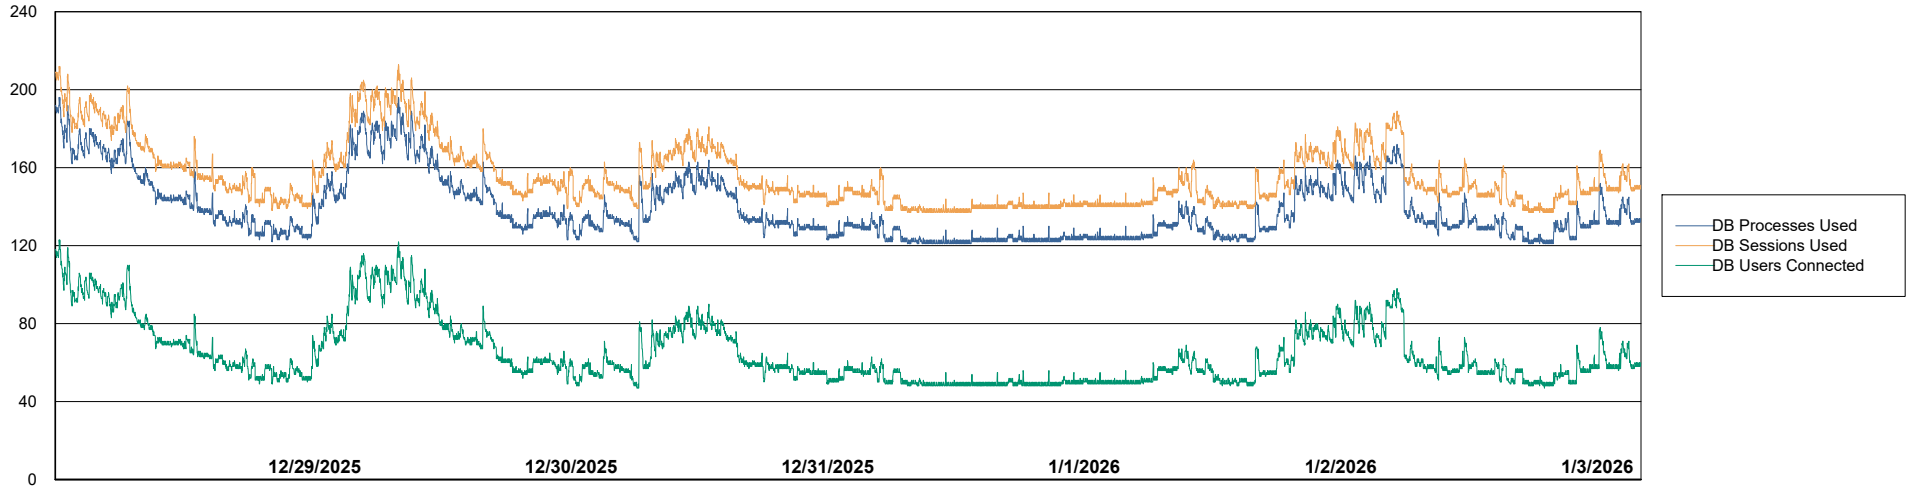

Database Performance LST-DBS3-AMS_DB_ABSME