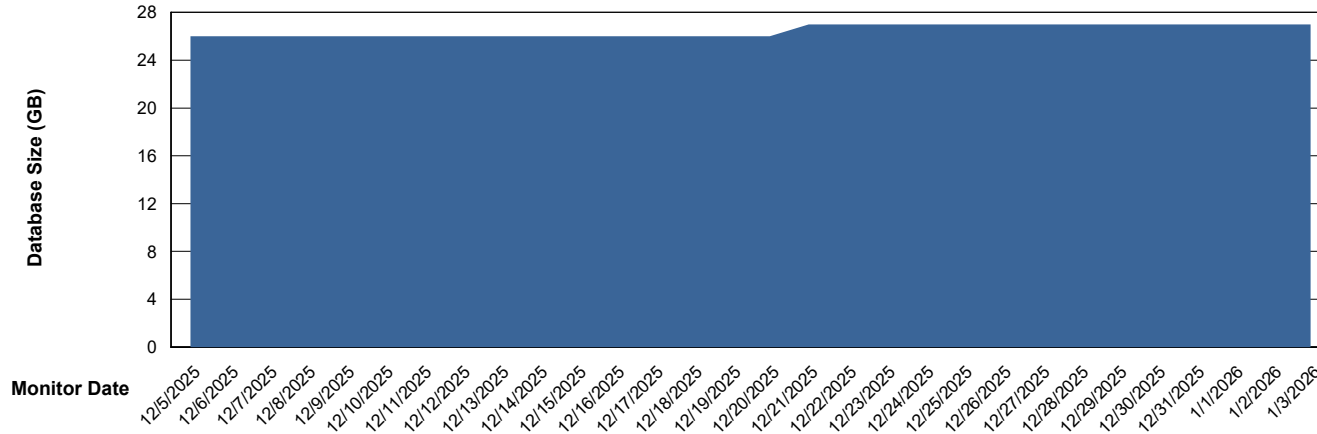

Database Performance LST-DBS2-AMS_DB_HSBABSCH

DB Processes Max 0
DB Processes Max 1,000

Weekly SLA Customer Report

Customer LST OCI AMS Production ABSCH
 Database ID 217

DATABASE SIZE LST-DBS1-AMS_DB_ABSCH

Database growth over last month

Database Tablespace LST-DBS1-AMS_DB_ABSCH

Date	Tablespace Name	Filesize (Gb)	Usedsize (Gb)	Percentage free
1/3/2026	ABSDATA	98	19	81
	INDX	60	1	98
1/2/2026	ABSDATA	98	19	81
	INDX	60	1	98
1/1/2026	ABSDATA	98	19	81
	INDX	60	1	98
12/31/2025	ABSDATA	98	19	81
	INDX	60	1	98
12/30/2025	ABSDATA	98	19	81
	INDX	60	1	98
12/29/2025	ABSDATA	98	19	81
	INDX	60	1	98
12/28/2025	ABSDATA	98	19	81
	INDX	60	1	98