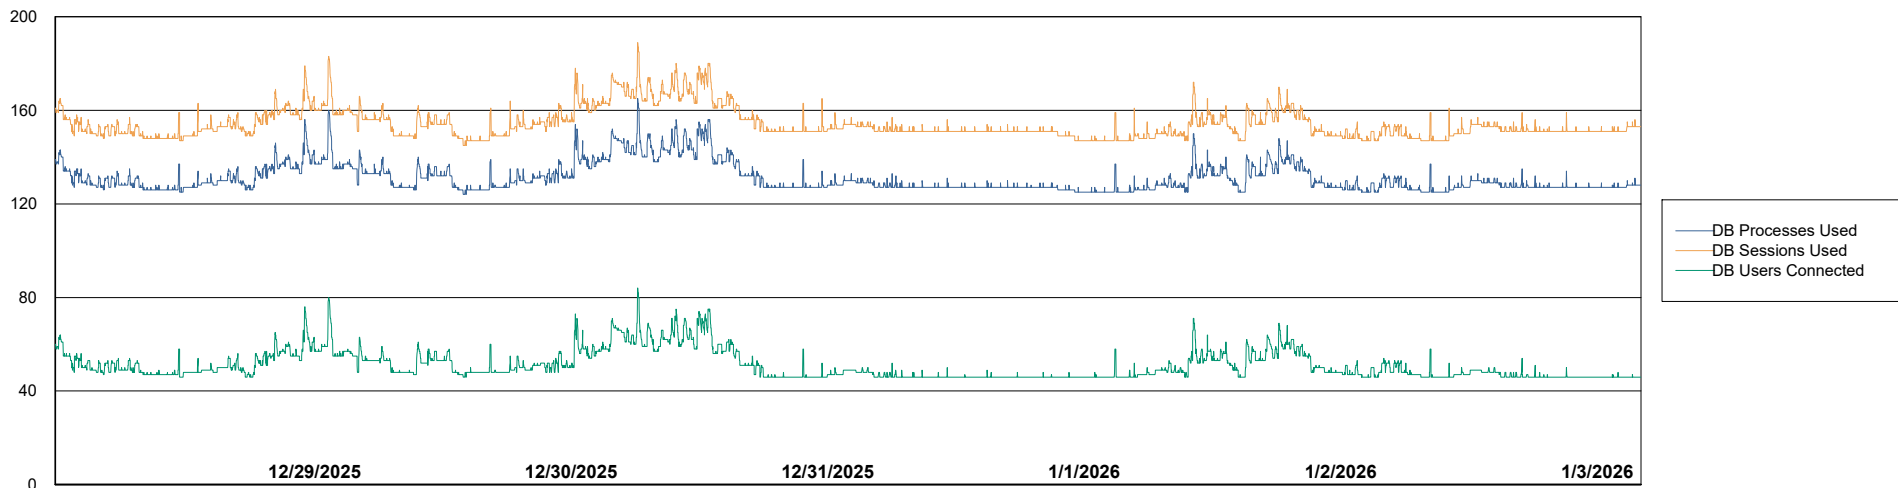

Database Performance LST-DBS1-AMS_DB_ABSCH