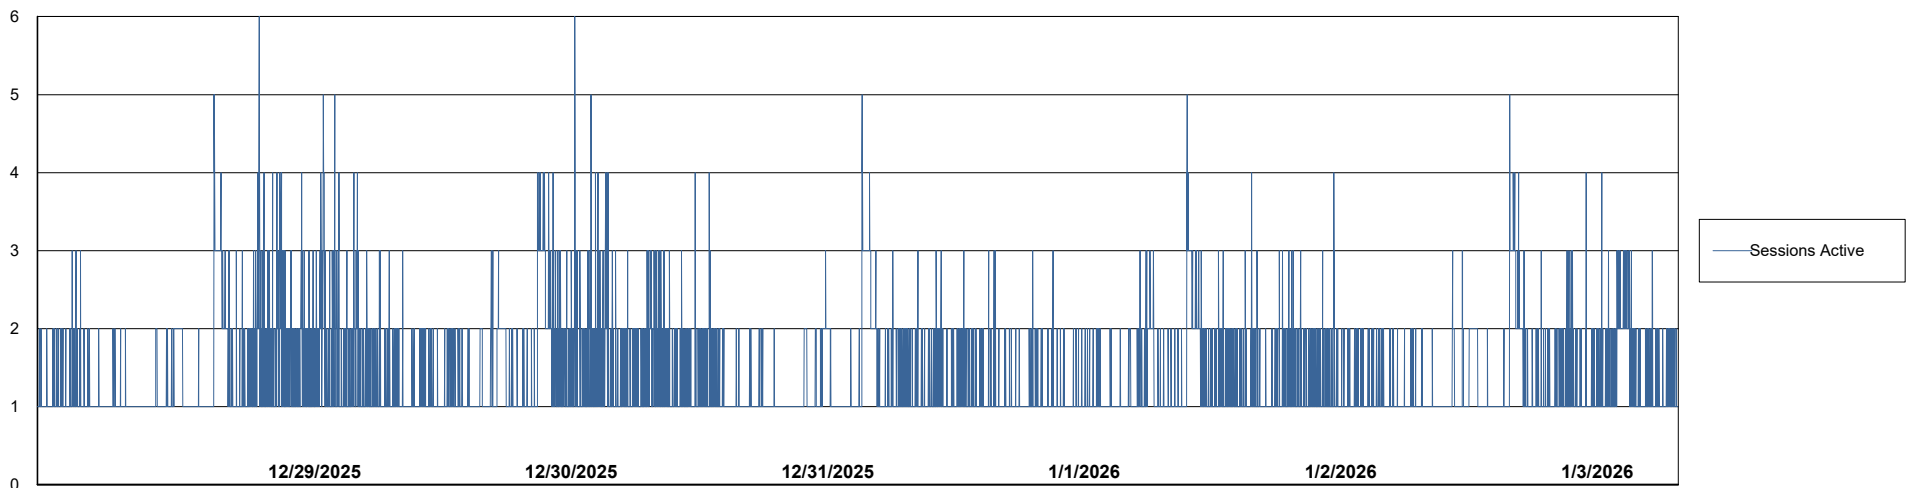

Database Performance LSS_CHINA_PRD_liazcnVMPABSDB1_ABS1