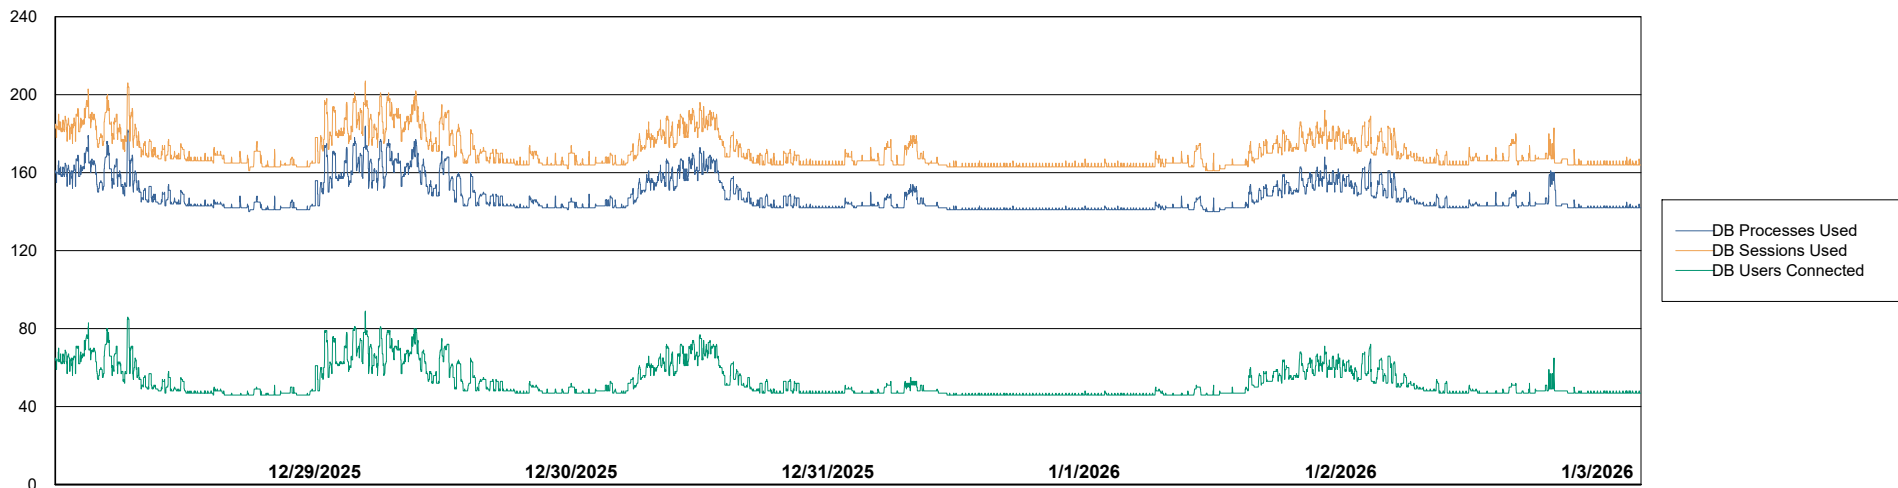

Database Performance ELJ_PRD_FRASEQXPRDDB01_ABS1