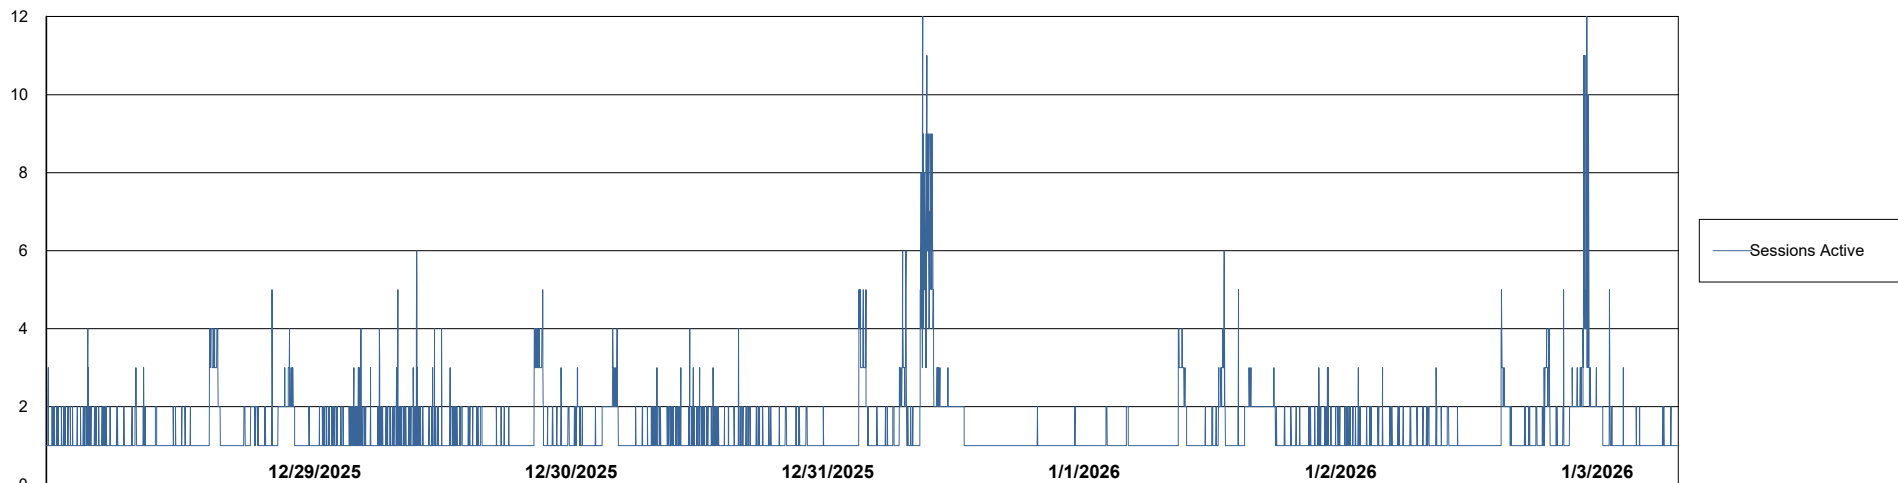

Database Performance ELJ_PRD_FRASEQXPRDDB01_ABS1