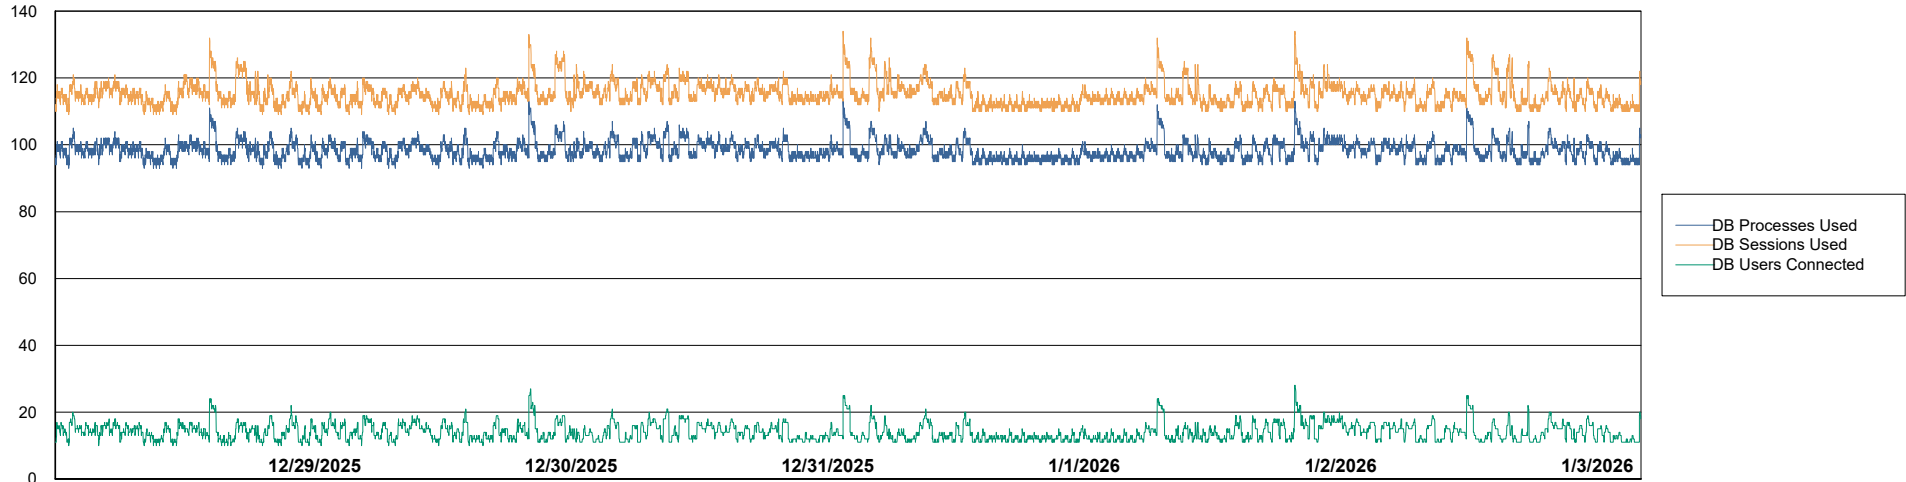

Database Performance ELI_PRD_FRASEQXPRDDB04-BI_ABS1