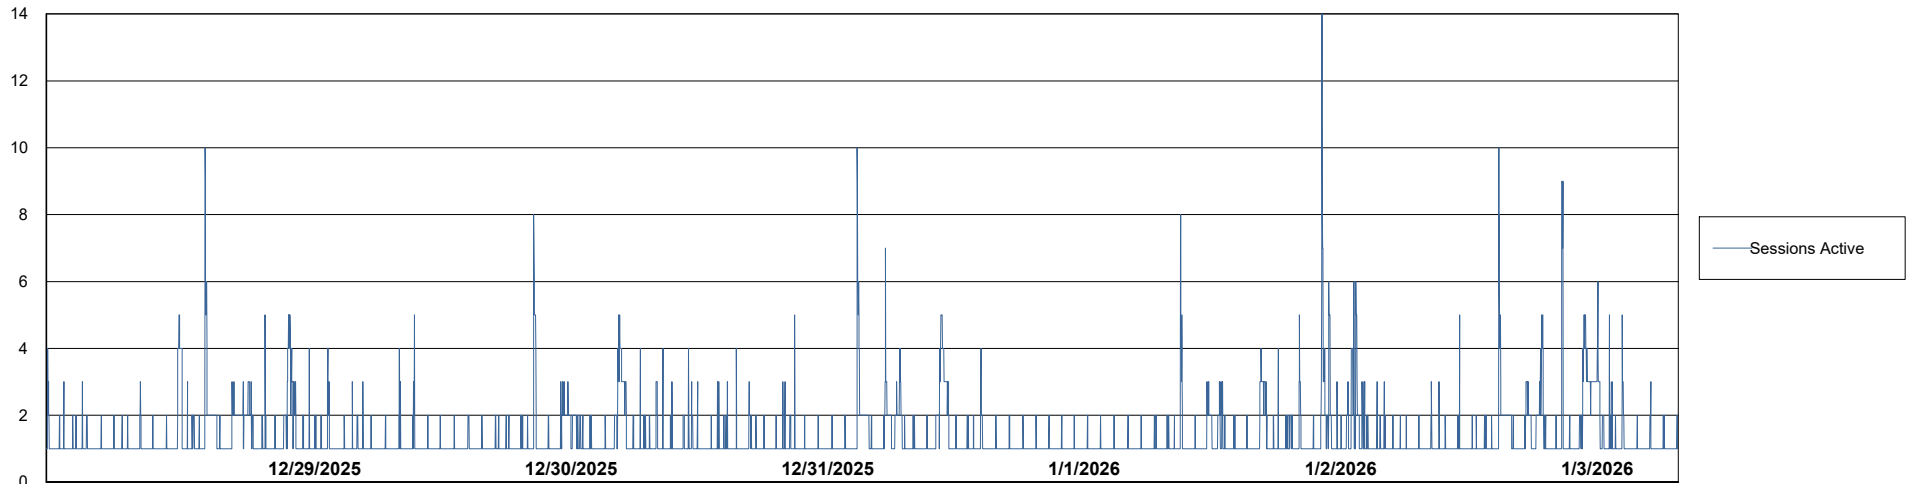

Database Performance ELI_PRD_FRASEQXPRDDB04-BI_ABS1